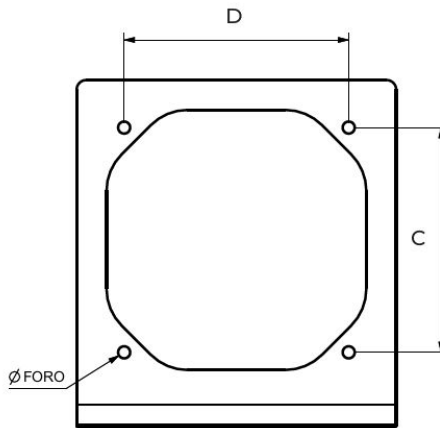

## Antigoccia per griglie e cappette

Compatibile con:

- C19
- S19
- CP19

Codice	Colore	BxH mm	Ø Foro mm	Interasse fissaggio CxD mm	S mm
<b>AGO19B</b>	bianco	185x200	7	130x130	15

**Descrizione:** Accessorio antigoccia per griglie serie C19 - S19 e cappette serie CP19

**Materiale:** ABS

**Caratteristiche:** Previene eventuali colature antiestetiche sui muri dovute alle intemperie o alla fuoriuscita di condensa dal tubo, generata da apparecchi come cappe, aspiratori e scambiatori.