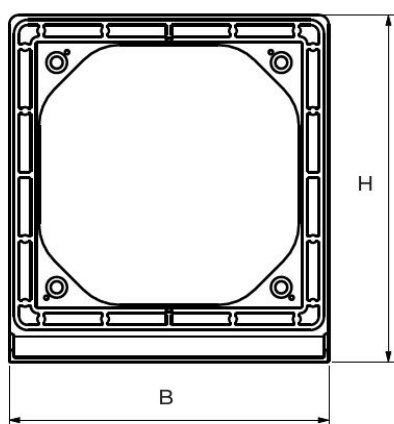

## Antigoccia per griglie e cappette

Compatibile con:

- C19
- S19
- CP19

Codice	Colore	BxH mm	Ø Foro mm	Interasse fissaggio CxD mm	S mm
<b>AGO19B</b>	bianco	185x200	7	130x130	15

**Descrizione:** Accessorio antigoccia per griglie serie C19 - S19 e cappette serie CP19

**Materiale:** ABS

**Caratteristiche:** Previene eventuali colature antiestetiche sui muri dovute alle intemperie o alla fuoriuscita di condensa dal tubo, generata da apparecchi come cappe, aspiratori e scambiatori.