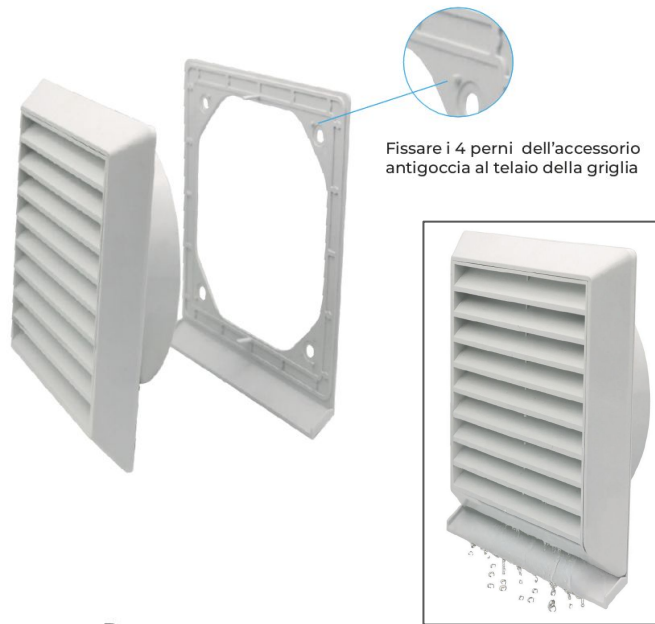

## Antigoccia per griglie e cappette

Compatibile con:

- C19
- S19
- CP19

Codice	Colore	BxH mm	Ø Foro mm	Interasse fissaggio CxD mm	S mm
<b>AGO19B</b>	bianco	185x200	7	130x130	15

**Descrizione:** Accessorio antigoccia per griglie serie C19 - S19 e cappette serie CP19

**Materiale:** ABS

**Caratteristiche:** Previene eventuali colature antiestetiche sui muri dovute alle intemperie o alla fuoriuscita di condensa dal tubo, generata da apparecchi come cappe, aspiratori e scambiatori.