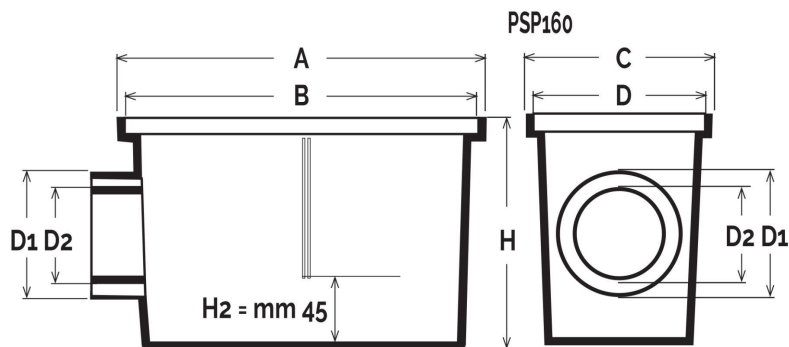

Pozzetto pluviale 165x320

PSP161

PSPV161

completo di veletta e parafovia per pozzetto

Codice	A mm	B mm	C mm	D mm	D1 mm	D2 mm	H mm	E mm	∅ Innesto tubi pluviali
PSP161	320	311	166	156	∅ 125	∅ 110	210	45	80-100-125
PSPV161	320	97	110	165	∅ 125	∅ 110	160	50	80-100-125

Materiale: Polipropilene rinforzato con carica minerale

Colore: Grigio chiaro

Caratteristiche: I pozzetti pluviali presentano una vasta gamma di accessori per la modifica dell'assetto: Adattatori per innesto tubi (RTP160, RQP160), Griglie e Coperchi (GSP160, CSP160)