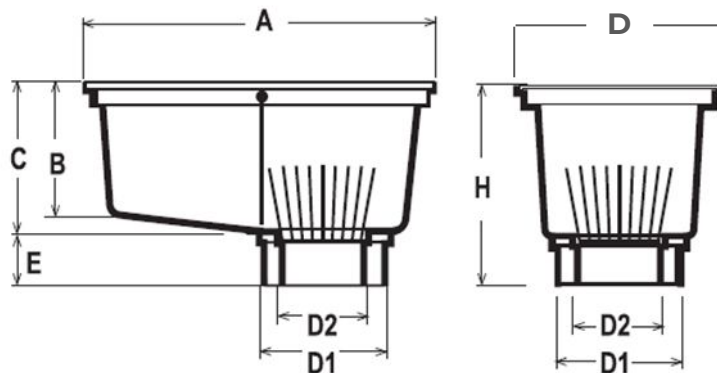

Pozzetto pluviale 165x320

PSP161

PSPV161

completo di veletta e parafovia per pozzetto

Codice	A mm	B mm	C mm	D mm	D1 mm	D2 mm	H mm	E mm	∅ Innesto tubi pluviali
PSP161	320	311	166	156	∅ 125	∅ 110	210	45	80-100-125
PSPV161	320	97	110	165	∅ 125	∅ 110	160	50	80-100-125

Materiale: Polipropilene rinforzato con carica minerale

Colore: Grigio chiaro

Caratteristiche: I pozzetti pluviali presentano una vasta gamma di accessori per la modifica dell'assetto: Adattatori per innesto tubi (RTP160, RQP160), Griglie e Coperchi (GSP160, CSP160)