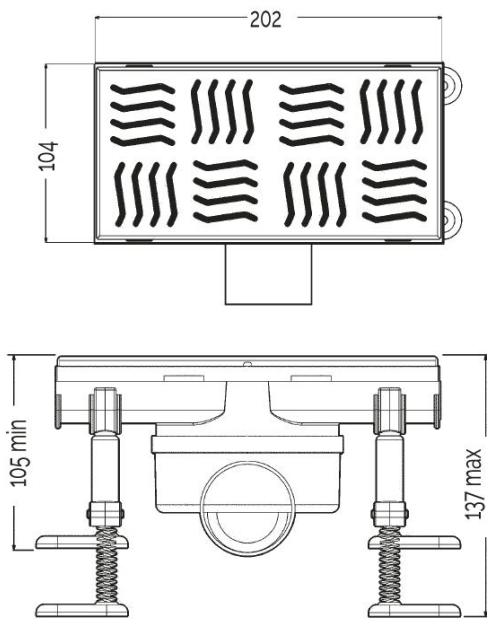

Canale sifonato con griglia inox **PRATIKO BAGNO**

Quote singolo modulo:

Descrizione	U/M	Codice				
		PRB4010	PRB6010	PRB8010	PRB10010	PRB12010
Colore griglia	-	inox	inox	inox	inox	inox
Peso	g	705	1015	1580	1720	2030
Lunghezza modulo griglia	mm	200	200	200	200	200
Larghezza modulo griglia	mm	100	100	100	100	100
Spessore griglia	mm	0,8	0,8	0,8	0,8	0,8
Altezza sifone (battente)	mm	11	11	11	11	11
Diametro scarico	mm	50	50	50	50	50
Area passaggio acqua	cm ²	60	90	120	150	180
Lunghezza totale canale	mm	400	600	800	1000	1200

Materiale: ABS (corpo), Acciaio inox (griglia)

Caratteristiche: Canale sifonato modulare, disponibile in diverse lunghezze preassemblate. Lo scarico è orientabile orizzontalmente. Le griglie, montate nel proprio modulo, sono amovibili. I piedini di supporto sono di altezza regolabile: vengono forniti a corredo i tasselli a espansione per il fissaggio dei supporti.

Componenti per canale sifonato con griglia inox **PRATIKO BAGNO**

Codice	Descrizione articolo	Colore	Materiale
PRBCAN2010	Canale in ABS con griglia inox e protezione 200x100 mm	grigio inox	ABS, Inox
GRIN2010	Griglia inox 200x100 mm	inox	Inox
PRBG2010	Giunto a incollare	grigio	ABS
PRBP2010	Supporto regolabile con piedini	grigio	ABS
PRBCH1050	Chiusino sifonato con scarico orizzontale orientabile Ø 50 mm	grigio	ABS
KGU1	Kit guaina isolante 1000x1000 mm con alette da incollare e tubetto di colla First-Coll 125 ml	grigio	PVC
KGU2	Kit guaina isolante 1500x2000 mm con alette da incollare e tubetto di colla First-Coll 125 ml	grigio	PVC

- **KGU1:** guaina 1000x1000 mm, alette, tubetto di colla 125 ml
- **KGU2:** guaina 1500x2000 mm, alette, tubetto di colla 125 ml