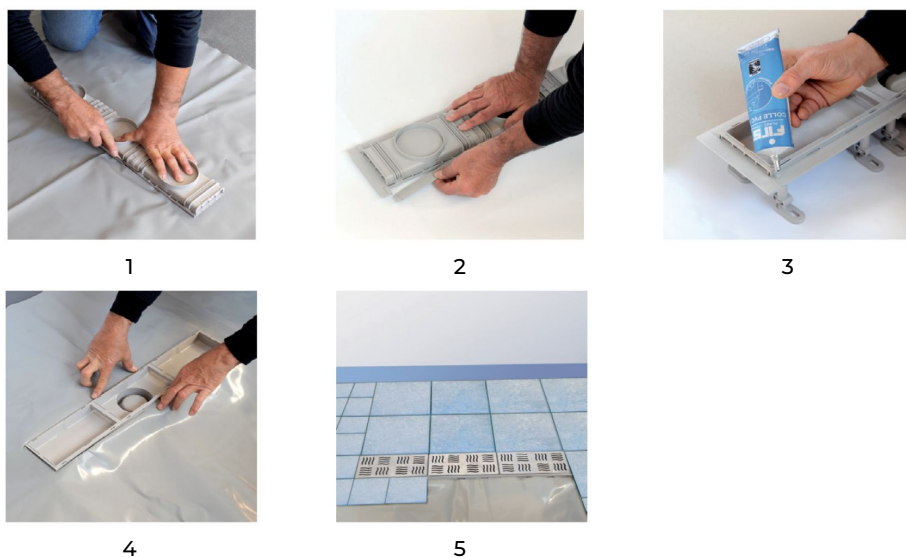

Canale sifonato con griglia inox **PRATIKO BAGNO**

Quote singolo modulo:

Descrizione	U/M	Codice				
		PRB4010	PRB6010	PRB8010	PRB10010	PRB12010
Colore griglia	-	inox	inox	inox	inox	inox
Peso	g	705	1015	1580	1720	2030
Lunghezza modulo griglia	mm	200	200	200	200	200
Larghezza modulo griglia	mm	100	100	100	100	100
Spessore griglia	mm	0,8	0,8	0,8	0,8	0,8
Altezza sifone (battente)	mm	11	11	11	11	11
Diametro scarico	mm	50	50	50	50	50
Area passaggio acqua	cm ²	60	90	120	150	180
Lunghezza totale canale	mm	400	600	800	1000	1200

Materiale: ABS (corpo), Acciaio inox (griglia)

Caratteristiche: Canale sifonato modulare, disponibile in diverse lunghezze preassemblate. Lo scarico è orientabile orizzontalmente. Le griglie, montate nel proprio modulo, sono amovibili. I piedini di supporto sono di altezza regolabile: vengono forniti a corredo i tasselli a espansione per il fissaggio dei supporti.

Componenti per canale sifonato con griglia inox **PRATIKO BAGNO**

Codice	Descrizione articolo	Colore	Materiale
PRBCAN2010	Canale in ABS con griglia inox e protezione 200x100 mm	grigio inox	ABS, Inox
GRIN2010	Griglia inox 200x100 mm	inox	Inox
PRBG2010	Giunto a incollare	grigio	ABS
PRBP2010	Supporto regolabile con piedini	grigio	ABS
PRBCH1050	Chiusino sifonato con scarico orizzontale orientabile Ø 50 mm	grigio	ABS
KGU1	Kit guaina isolante 1000x1000 mm con alette da incollare e tubetto di colla First-Coll 125 ml	grigio	PVC
KGU2	Kit guaina isolante 1500x2000 mm con alette da incollare e tubetto di colla First-Coll 125 ml	grigio	PVC

Caratteristiche: Componenti accessori per composizione e messa in posa dei canali sifonati PRBxxxx.

Ogni modulo dei canali PRB è composto dai seguenti articoli, disponibili singolarmente su richiesta:

Schema di posa (vedere anche foglio di istruzioni dettagliato):