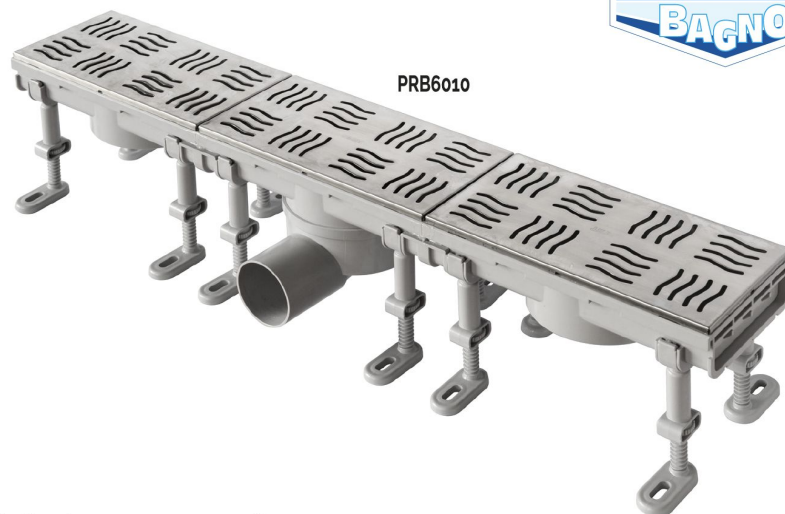

Canale sifonato con griglia inox **PRATIKO BAGNO**

Quote singolo modulo:

Descrizione	U/M	Codice				
		PRB4010	PRB6010	PRB8010	PRB10010	PRB12010
Colore griglia	-	inox	inox	inox	inox	inox
Peso	g	705	1015	1580	1720	2030
Lunghezza modulo griglia	mm	200	200	200	200	200
Larghezza modulo griglia	mm	100	100	100	100	100
Spessore griglia	mm	0,8	0,8	0,8	0,8	0,8
Altezza sifone (battente)	mm	11	11	11	11	11
Diametro scarico	mm	50	50	50	50	50
Area passaggio acqua	cm ²	60	90	120	150	180
Lunghezza totale canale	mm	400	600	800	1000	1200

Materiale: ABS (corpo), Acciaio inox (griglia)

Caratteristiche: Canale sifonato modulare, disponibile in diverse lunghezze preassemblate. Lo scarico è orientabile orizzontalmente. Le griglie, montate nel proprio modulo, sono amovibili. I piedini di supporto sono di altezza regolabile: vengono forniti a corredo i tasselli a espansione per il fissaggio dei supporti.

Componenti per canale sifonato con griglia inox **PRATIKO BAGNO**

Codice	Descrizione articolo	Colore	Materiale
PRBCAN2010	Canale in ABS con griglia inox e protezione 200x100 mm	grigio inox	ABS, Inox
GRIN2010	Griglia inox 200x100 mm	inox	Inox
PRBG2010	Giunto a incollare	grigio	ABS
PRBP2010	Supporto regolabile con piedini	grigio	ABS
PRBCH1050	Chiusino sifonato con scarico orizzontale orientabile Ø 50 mm	grigio	ABS
KGU1	Kit guaina isolante 1000x1000 mm con alette da incollare e tubetto di colla First-Coll 125 ml	grigio	PVC
KGU2	Kit guaina isolante 1500x2000 mm con alette da incollare e tubetto di colla First-Coll 125 ml	grigio	PVC

Caratteristiche: Componenti accessori per composizione e messa in posa dei canali sifonati PRBxxxx.

Ogni modulo dei canali PRB è composto dai seguenti articoli, disponibili singolarmente su richiesta:

Schema di posa (vedere anche foglio di istruzioni dettagliato):