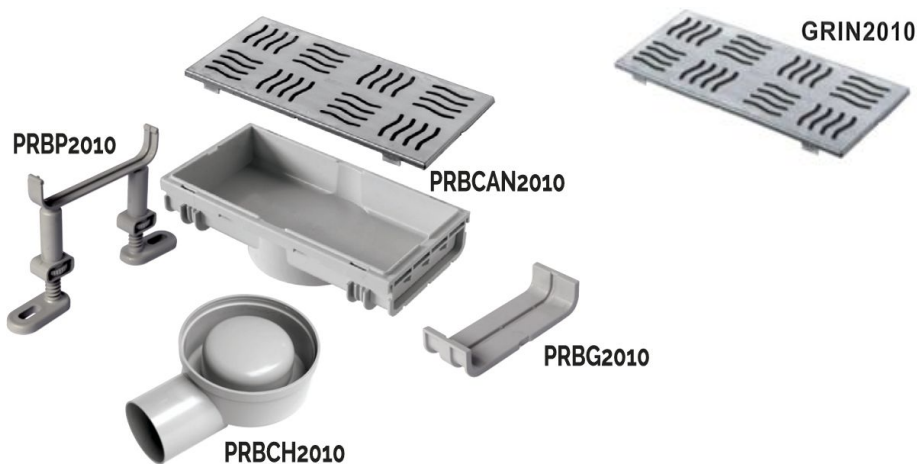

Canale sifonato con griglia inox **PRATIKO BAGNO**

Quote singolo modulo:

Descrizione	U/M	Codice				
		PRB4010	PRB6010	PRB8010	PRB10010	PRB12010
Colore griglia	-	inox	inox	inox	inox	inox
Peso	g	705	1015	1580	1720	2030
Lunghezza modulo griglia	mm	200	200	200	200	200
Larghezza modulo griglia	mm	100	100	100	100	100
Spessore griglia	mm	0,8	0,8	0,8	0,8	0,8
Altezza sifone (battente)	mm	11	11	11	11	11
Diametro scarico	mm	50	50	50	50	50
Area passaggio acqua	cm ²	60	90	120	150	180
Lunghezza totale canale	mm	400	600	800	1000	1200

Materiale: ABS (corpo), Acciaio inox (griglia)

Caratteristiche: Canale sifonato modulare, disponibile in diverse lunghezze preassemblate. Lo scarico è orientabile orizzontalmente. Le griglie, montate nel proprio modulo, sono amovibili. I piedini di supporto sono di altezza regolabile: vengono forniti a corredo i tasselli a espansione per il fissaggio dei supporti.

Componenti per canale sifonato con griglia inox **PRATIKO BAGNO**

Codice	Descrizione articolo	Colore	Materiale
PRBCAN2010	Canale in ABS con griglia inox e protezione 200x100 mm	grigio inox	ABS, Inox
GRIN2010	Griglia inox 200x100 mm	inox	Inox
PRBG2010	Giunto a incollare	grigio	ABS
PRBP2010	Supporto regolabile con piedini	grigio	ABS
PRBCH1050	Chiusino sifonato con scarico orizzontale orientabile Ø 50 mm	grigio	ABS
KGU1	Kit guaina isolante 1000x1000 mm con alette da incollare e tubetto di colla First-Coll 125 ml	grigio	PVC
KGU2	Kit guaina isolante 1500x2000 mm con alette da incollare e tubetto di colla First-Coll 125 ml	grigio	PVC

Caratteristiche: Componenti accessori per composizione e messa in posa dei canali sifonati PRBxxxx.

Ogni modulo dei canali PRB è composto dai seguenti articoli, disponibili singolarmente su richiesta:

Schema di posa (vedere anche foglio di istruzioni dettagliato):