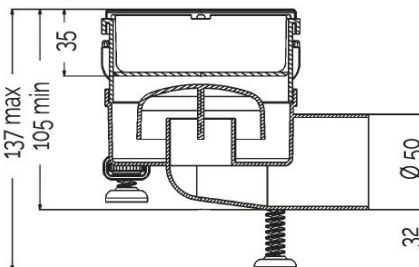

Canale sifonato con griglia inox **PRATIKO BAGNO**

Quote singolo modulo:

Descrizione	U/M	Codice				
		PRB4010	PRB6010	PRB8010	PRB10010	PRB12010
Colore griglia	-	inox	inox	inox	inox	inox
Peso	g	705	1015	1580	1720	2030
Lunghezza modulo griglia	mm	200	200	200	200	200
Larghezza modulo griglia	mm	100	100	100	100	100
Spessore griglia	mm	0,8	0,8	0,8	0,8	0,8
Altezza sifone (battente)	mm	11	11	11	11	11
Diametro scarico	mm	50	50	50	50	50
Area passaggio acqua	cm ²	60	90	120	150	180
Lunghezza totale canale	mm	400	600	800	1000	1200

Materiale: ABS (corpo), Acciaio inox (griglia)

Caratteristiche: Canale sifonato modulare, disponibile in diverse lunghezze preassemblate. Lo scarico è orientabile orizzontalmente. Le griglie, montate nel proprio modulo, sono amovibili. I piedini di supporto sono di altezza regolabile: vengono forniti a corredo i tasselli a espansione per il fissaggio dei supporti.

Componenti per canale sifonato con griglia inox **PRATIKO BAGNO**

Codice	Descrizione articolo	Colore	Materiale
PRBCAN2010	Canale in ABS con griglia inox e protezione 200x100 mm	grigio inox	ABS, Inox
GRIN2010	Griglia inox 200x100 mm	inox	Inox
PRBG2010	Giunto a incollare	grigio	ABS
PRBP2010	Supporto regolabile con piedini	grigio	ABS
PRBCH1050	Chiusino sifonato con scarico orizzontale orientabile Ø 50 mm	grigio	ABS
KGU1	Kit guaina isolante 1000x1000 mm con alette da incollare e tubetto di colla First-Coll 125 ml	grigio	PVC
KGU2	Kit guaina isolante 1500x2000 mm con alette da incollare e tubetto di colla First-Coll 125 ml	grigio	PVC

- **KGU1:** guaina 1000x1000 mm, alette, tubetto di colla 125 ml
- **KGU2:** guaina 1500x2000 mm, alette, tubetto di colla 125 ml