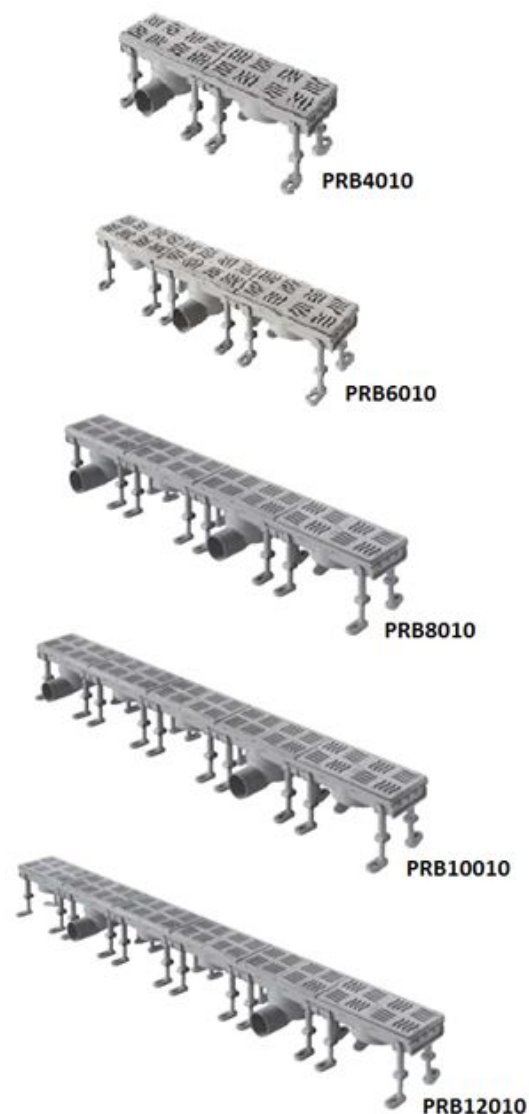

Canale sifonato con griglia inox **PRATIKO BAGNO**

Quote singolo modulo:

Descrizione	U/M	Codice				
		PRB4010	PRB6010	PRB8010	PRB10010	PRB12010
Colore griglia	-	inox	inox	inox	inox	inox
Peso	g	705	1015	1580	1720	2030
Lunghezza modulo griglia	mm	200	200	200	200	200
Larghezza modulo griglia	mm	100	100	100	100	100
Spessore griglia	mm	0,8	0,8	0,8	0,8	0,8
Altezza sifone (battente)	mm	11	11	11	11	11
Diametro scarico	mm	50	50	50	50	50
Area passaggio acqua	cm ²	60	90	120	150	180
Lunghezza totale canale	mm	400	600	800	1000	1200

Materiale: ABS (corpo), Acciaio inox (griglia)

Caratteristiche: Canale sifonato modulare, disponibile in diverse lunghezze preassemblate. Lo scarico è orientabile orizzontalmente. Le griglie, montate nel proprio modulo, sono amovibili. I piedini di supporto sono di altezza regolabile: vengono forniti a corredo i tasselli a espansione per il fissaggio dei supporti.

Componenti per canale sifonato con griglia inox **PRATIKO BAGNO**

Codice	Descrizione articolo	Colore	Materiale
PRBCAN2010	Canale in ABS con griglia inox e protezione 200x100 mm	grigio inox	ABS, Inox
GRIN2010	Griglia inox 200x100 mm	inox	Inox
PRBG2010	Giunto a incollare	grigio	ABS
PRBP2010	Supporto regolabile con piedini	grigio	ABS
PRBCH1050	Chiusino sifonato con scarico orizzontale orientabile Ø 50 mm	grigio	ABS
KGU1	Kit guaina isolante 1000x1000 mm con alette da incollare e tubetto di colla First-Coll 125 ml	grigio	PVC
KGU2	Kit guaina isolante 1500x2000 mm con alette da incollare e tubetto di colla First-Coll 125 ml	grigio	PVC

Caratteristiche: Componenti accessori per composizione e messa in posa dei canali sifonati PRBxxxx.

Ogni modulo dei canali PRB è composto dai seguenti articoli, disponibili singolarmente su richiesta:

Schema di posa (vedere anche foglio di istruzioni dettagliato):