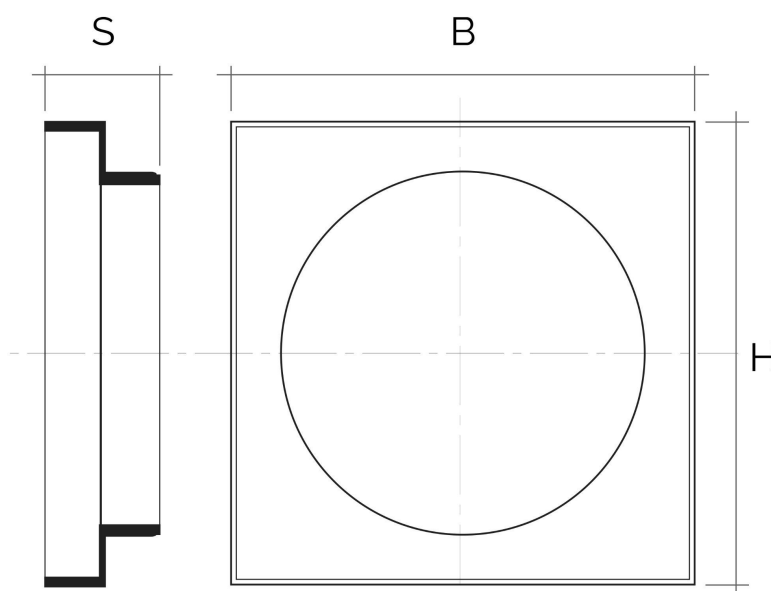

## Wall outlets for grilles G

Item	BxH mm	S mm	∅ Hole mm
<b>IMBG80B</b>	101x101	43	80
<b>IMBG100B</b>	101x101	43	100
<b>IMBG125B</b>	101x101	43	125
<b>IMBG280B</b>	201x101	43	80
<b>IMBG2100B</b>	201x101	43	100
<b>IMBG2125B</b>	201x101	43	125

**Description:** Wall outlets for modular grilles

**Material:** ABS plastic

**Colour:** White

**Features:** Wall outlets suitable for G-style modular grilles