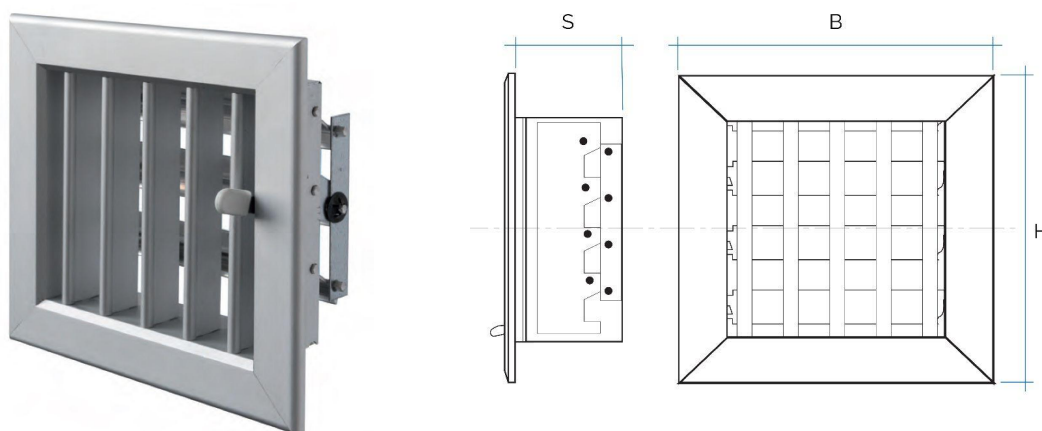

Griglie in alluminio da incasso con serranda

Codice	Colore	BxH mm	Foro mm	S mm
GCSAL1413	alluminio	140x130	112x100	40
GCSB1413	allu. bianco	140x130	112x100	40
GCSAL1615	alluminio	160x150	132x124	40
GCSB1615	allu. bianco	160x150	132x124	40
GCSAL1813	alluminio	180x130	152x100	40
GCSB1813	allu. bianco	180x130	152x100	40
GCSAL1818	alluminio	180x180	152x152	40
GCSB1818	allu. bianco	180x180	152x152	40
GCSAL2010	alluminio	200x100	172x72	40
GCSB2010	allu. bianco	200x100	172x72	40

Descrizione: Griglia da incasso con serranda

Materiale: Metallo

Caratteristiche: La griglia da incasso viene realizzata in alluminio ed è completa di serranda per la regolazione del flusso aria. Viene utilizzata per una corretta ventilazione del camino.

Griglie in alluminio da incasso con serranda

Codice	Colore	BxH mm	Foro mm	S mm
GCSAL2013	alluminio	200x130	172x100	40
GCSB2013	allu. bianco	200x130	172x100	40
GCSAL2020	alluminio	200x200	172x176	40
GCSB2020	allu. bianco	200x200	172x176	40
GCSAL2215	alluminio	220x150	192x124	40
GCSB2215	allu. bianco	220x150	192x124	40
GCSAL2413	alluminio	240x130	212x100	40
GCSB2413	allu. bianco	240x130	212x100	40
GCSAL2610	alluminio	260x100	232x72	40
GCSB2610	allu. bianco	260x100	232x72	40