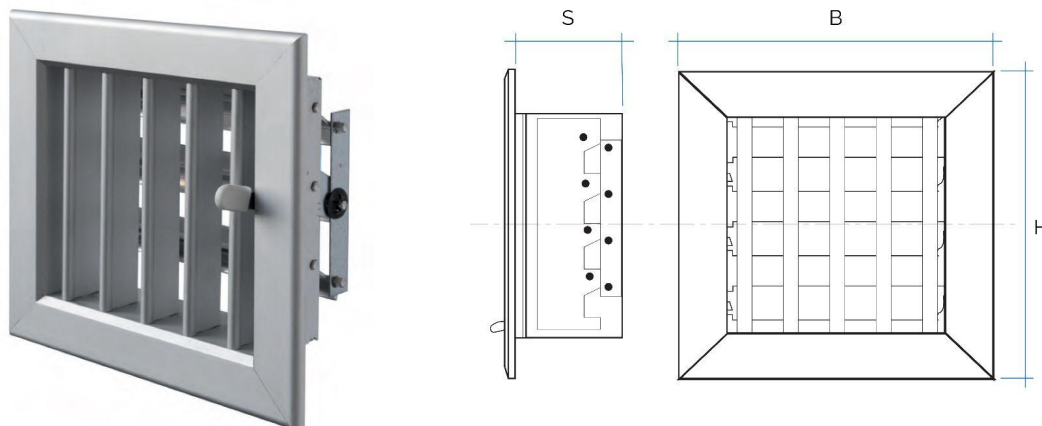

Descrizione: Griglia da incasso con serranda

Materiale: Metallo

Caratteristiche: La griglia da incasso viene realizzata in alluminio ed è completa di serranda per la regolazione del flusso aria. Viene utilizzata per una corretta ventilazione del camino.

Griglie in alluminio da incasso con serranda

Codice	Colore	BxH mm	Foro mm	S mm
GCSAL2013	alluminio	200x130	172x100	40
GCSB2013	allu. bianco	200x130	172x100	40
GCSAL2020	alluminio	200x200	172x176	40
GCSB2020	allu. bianco	200x200	172x176	40
GCSAL2215	alluminio	220x150	192x124	40
GCSB2215	allu. bianco	220x150	192x124	40
GCSAL2413	alluminio	240x130	212x100	40
GCSB2413	allu. bianco	240x130	212x100	40
GCSAL2610	alluminio	260x100	232x72	40
GCSB2610	allu. bianco	260x100	232x72	40

Griglie in alluminio da incasso con serranda

Codice	Colore	BxH mm	Foro mm	S mm
GCSAL2613	alluminio	200x130	232x100	40
GCSB2613	allu. bianco	200x130	232x100	40
GCSAL3010	alluminio	300x100	272x72	40
GCSB3010	allu. bianco	300x100	272x72	40
GCSAL3013	alluminio	300x130	272x100	40
GCSB3013	allu. bianco	300x130	272x100	40
GCSAL3410	alluminio	340x130	312x72	40
GCSB3410	allu. bianco	340x130	312x72	40