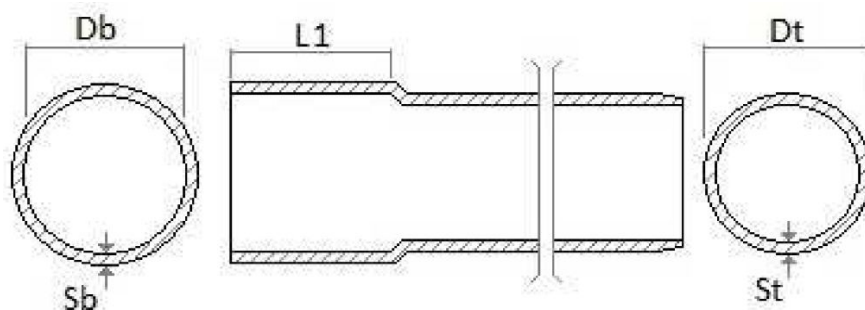

Gutter down pipe \varnothing 82

TDM821

Item	Colour	Length mm	Db mm	Dt mm	Sb mm	St mm	L1 mm	Weight g/m
TDM821	brown	1000	82,6	82	1,6	1,6	> 44	660
TDN821	grey	1000	82,6	82	1,6	1,6	> 44	660

Material: PVC-U

Features: Gutter pipe extruded with a high performance production system.

Gutter down pipe \varnothing 82

TDN822

Item	Colour	Length mm	Db mm	Dt mm	Sb mm	St mm	L1 mm	Weight g/m
TDM822	brown	2000	82,6	82	1,6	1,6	> 44	660
TDN822	grey	2000	82,6	82	1,6	1,6	> 44	660

Material: PVC-U

Features: Gutter pipe extruded with a high performance production system.

Gutter down pipe \varnothing 82

TDM823

Item	Colour	Length mm	Db mm	Dt mm	Sb mm	St mm	L1 mm	Weight g/m
TDM823	brown	3000	82,6	82	1,6	1,6	> 44	660
TDN823	grey	3000	82,6	82	1,6	1,6	> 44	660

Material: PVC-U

Features: Gutter pipe extruded with a high performance production system.