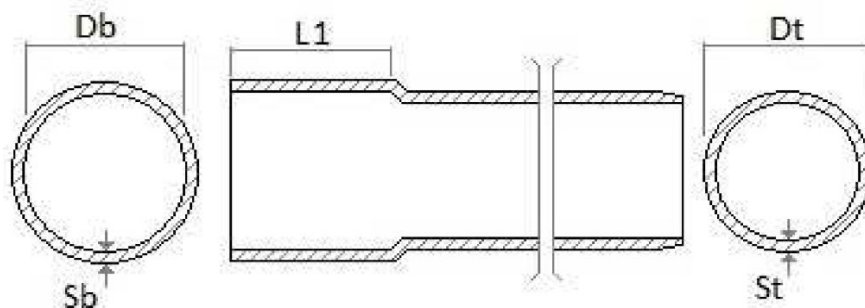

Gutter down pipe \varnothing 82

TDM821

Item	Colour	Length mm	Db mm	Dt mm	Sb mm	St mm	L1 mm	Weight g/m
TDM821	brown	1000	82,6	82	1,6	1,6	> 44	660
TDN821	grey	1000	82,6	82	1,6	1,6	> 44	660

Material: PVC-U

Features: Gutter pipe extruded with a high performance production system.

Gutter down pipe \varnothing 82

TDN822

Item	Colour	Length mm	Db mm	Dt mm	Sb mm	St mm	L1 mm	Weight g/m
TDM822	brown	2000	82,6	82	1,6	1,6	> 44	660
TDN822	grey	2000	82,6	82	1,6	1,6	> 44	660

Material: PVC-U

Features: Gutter pipe extruded with a high performance production system.

Gutter down pipe \varnothing 82

TDM823

Item	Colour	Length mm	Db mm	Dt mm	Sb mm	St mm	L1 mm	Weight g/m
TDM823	brown	3000	82,6	82	1,6	1,6	> 44	660
TDN823	grey	3000	82,6	82	1,6	1,6	> 44	660

Material: PVC-U

Features: Gutter pipe extruded with a high performance production system.