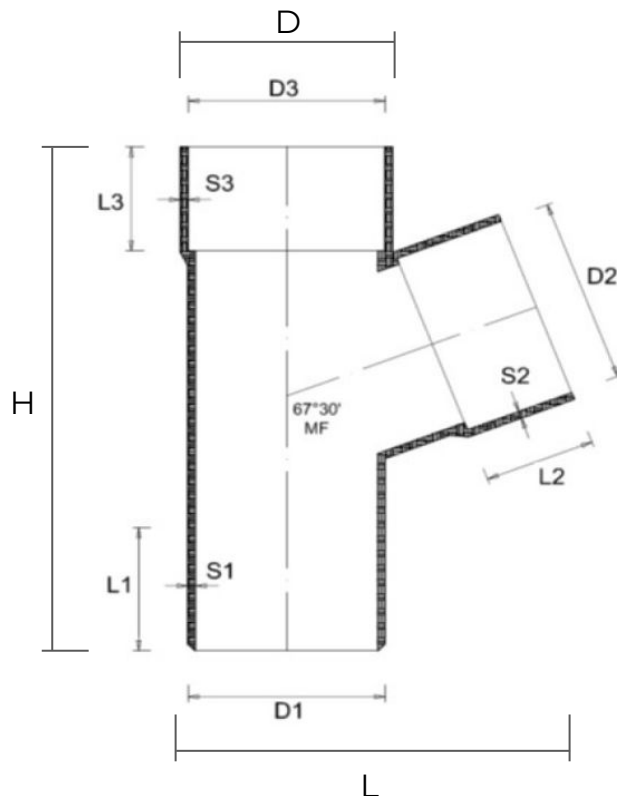

Branch 67° 30' for gutter down pipes ø 80

DL67080B

Item	Colour	D1 mm	D2 mm	D3 mm	L1 mm	L2 mm	L3 mm	S1 mm	S2 mm	S3 mm	L mm	D mm	H mm	Weight g
DL67080AN	anthracite	80	80,6	80,6	51	44	43	2,3	2,4	2,4	156	85	185	198
DL67080N	grey	80	80,6	80,6	51	44	43	2,3	2,4	2,4	156	85	185	198
DL67080B	white	80	80,6	80,6	51	44	43	2,3	2,4	2,4	156	85	185	198
DL67080M	brown	80	80,6	80,6	51	44	43	2,3	2,4	2,4	156	85	185	198
DL67080O	red brown	80	80,6	80,6	51	44	43	2,3	2,4	2,4	156	85	185	198
DL67080S	sand	80	80,6	80,6	51	44	43	2,3	2,4	2,4	156	85	185	198

Material: PVC-U

Features: Branch for gutter down pipes made with a high performance production system.