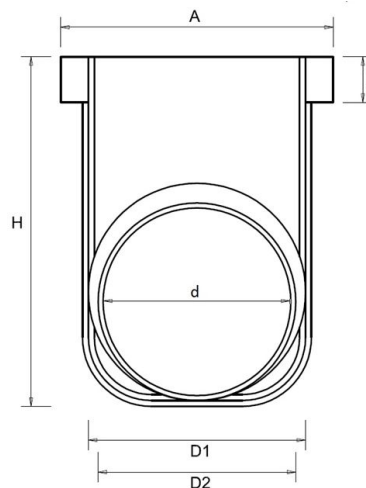

## End socket for drainage channel 130XL PRATIKO

TPB130PP

Outlet Ø 50mm (M)

TPA130PP

Outlet Ø 100mm (M) - 110mm (M)

Item	A mm	B mm	C mm	D mm	D1 mm	D2 mm	d mm	S mm	LS mm	L mm	L1 mm	L2 mm	H mm	Weight gr
TPB130PP	129	20	10	50	-	-	44	4,5	35	58	-	-	77	78
TPB130PPN	129	20	10	50	-	-	44	4,5	35	58	-	-	77	68
TPA130PP	139	23	8	-	110	100	93	4,5	-	-	26	28	177	186
TPA130PPN	139	23	8	-	110	100	93	4,5	-	-	26	28	177	170

**Material:** Polypropylene

**Colour:** TPB130PP - TPA130PP Grey TPB130PPN - TPA130PPN Black

FIRST PLAST S.r.l.  
Località Isola Grande  
17041 ALTARE (SV) - ITALIA  
Tel. +39 019 58511  
Email: [export.first@firstcor.com](mailto:export.first@firstcor.com)