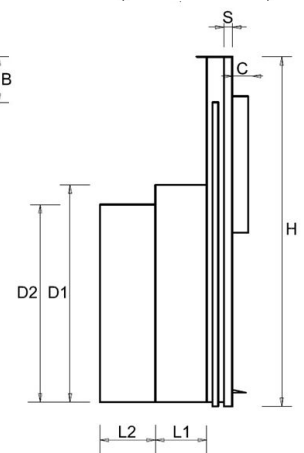

## End socket for drainage channel 130XL PRATIKO

TPB130PP

Outlet Ø 50mm (M)

TPA130PP

Outlet Ø 100mm (M) - 110mm (M)

Item	A mm	B mm	C mm	D mm	D1 mm	D2 mm	d mm	S mm	LS mm	L mm	L1 mm	L2 mm	H mm	Weight gr
TPB130PP	129	20	10	50	-	-	44	4,5	35	58	-	-	77	78
TPB130PPN	129	20	10	50	-	-	44	4,5	35	58	-	-	77	68
TPA130PP	139	23	8	-	110	100	93	4,5	-	-	26	28	177	186
TPA130PPN	139	23	8	-	110	100	93	4,5	-	-	26	28	177	170

**Material:** Polypropylene

**Colour:** TPB130PP - TPA130PP Grey TPB130PPN - TPA130PPN Black

FIRST PLAST S.r.l.  
Località Isola Grande  
17041 ALTARE (SV) - ITALIA  
Tel. +39 019 58511  
Email: [export.first@firstcor.com](mailto:export.first@firstcor.com)