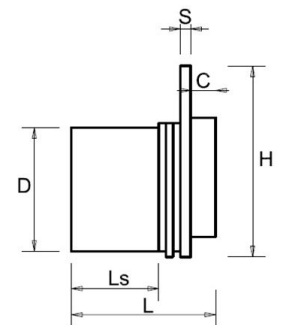

## End socket for drainage channel 130XL PRATIKO

TPB130PP

Outlet Ø 50mm (M)

TPA130PP

Outlet Ø 100mm (M) - 110mm (M)

Item	A mm	B mm	C mm	D mm	D1 mm	D2 mm	d mm	S mm	LS mm	L mm	L1 mm	L2 mm	H mm	Weight gr
TPB130PP	129	20	10	50	-	-	44	4,5	35	58	-	-	77	78
TPB130PPN	129	20	10	50	-	-	44	4,5	35	58	-	-	77	68
TPA130PP	139	23	8	-	110	100	93	4,5	-	-	26	28	177	186
TPA130PPN	139	23	8	-	110	100	93	4,5	-	-	26	28	177	170

**Material:** Polypropylene

**Colour:** TPB130PP - TPA130PP Grey TPB130PPN - TPA130PPN Black

FIRST PLAST S.r.l.  
Località Isola Grande  
17041 ALTARE (SV) - ITALIA  
Tel. +39 019 58511  
Email: [export.first@firstcor.com](mailto:export.first@firstcor.com)