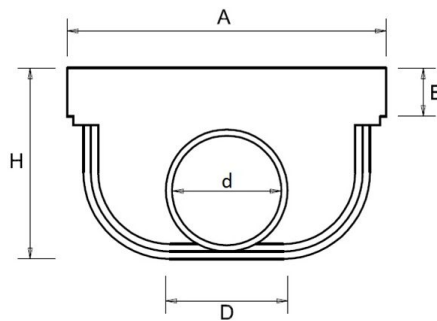

## End socket for drainage channel 130XL PRATIKO

TPB130PP

Outlet Ø 50mm (M)

TPA130PP

Outlet Ø 100mm (M) - 110mm (M)

Item	A mm	B mm	C mm	D mm	D1 mm	D2 mm	d mm	S mm	LS mm	L mm	L1 mm	L2 mm	H mm	Weight gr
TPB130PP	129	20	10	50	-	-	44	4,5	35	58	-	-	77	78
TPB130PPN	129	20	10	50	-	-	44	4,5	35	58	-	-	77	68
TPA130PP	139	23	8	-	110	100	93	4,5	-	-	26	28	177	186
TPA130PPN	139	23	8	-	110	100	93	4,5	-	-	26	28	177	170

**Material:** Polypropylene

**Colour:** TPB130PP - TPA130PP Grey TPB130PPN - TPA130PPN Black

FIRST PLAST S.r.l.  
Località Isola Grande  
17041 ALTARE (SV) - ITALIA  
Tel. +39 019 58511  
Email: [export.first@firstcor.com](mailto:export.first@firstcor.com)