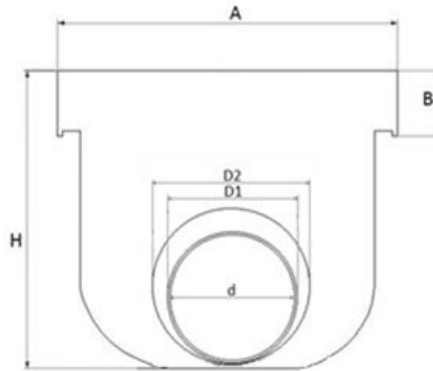

## End socket for drainage channel 400 **PRATIKO**

TCB400

TCA400

Item	A mm	B mm	C mm	d mm	D1 mm	D2 mm	H mm	L1 mm	L2 mm	S mm	Weight g
<b>TCB400</b>	410	32	15	118	125M	-	169	35	-	4	462
<b>TCA400</b>	410	32	15	153	160M	200M	260	30	35	4	728