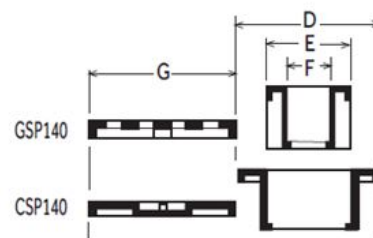

## Pluvial box 135x256

PSP140

PSQ140

Item	A mm	C mm	D mm	E mm	F mm	G mm	H mm	I mm	Weight g
<b>PSP140</b>	265	100	129	100	80	129	85	223	680
<b>PSQ140</b>	265	100	129	100x100	80x80	129	85	223	680

**Material:** Polypropylene