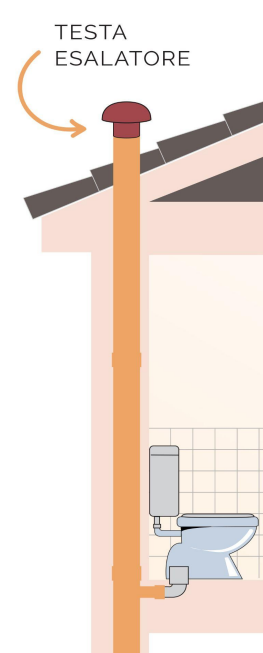

Codice	Colore	Ø i mm	altezza totale mm	D mm	Rete antinsetti
CDVM140A	ardesia	140	143	204	✓
CDV140A	ardesia	140	143	204	
CDVM160A	ardesia	160	167	303	✓
CDV160A	ardesia	160	167	303	
CDVM160M	marrone	160	167	303	✓
CDV160M	marrone	160	167	303	
CDVM160T	rosso tegola	160	167	303	✓
CDV160T	rosso tegola	160	167	303	

Descrizione: Testa esalatore per colonne di ventilazione

Materiale: PVC-U

Caratteristiche:

- Utile per l'evacuazione dei cattivi odori presenti nella colonna di scarico
- Facilità di installazione