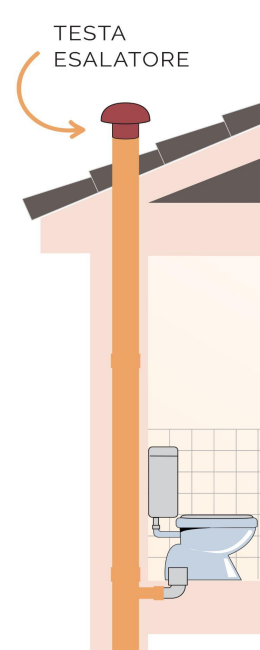

Codice	Colore	Ø i mm	altezza totale mm	D mm	Rete antinsetti
CDVM90A	ardesia	90	116	168	✓
CDV90A	ardesia	90	116	168	
CDVM100A	ardesia	100	116	168	✓
CDV100A	ardesia	100	116	168	
CDVM100M	marrone	100	116	168	✓
CDV100M	marrone	100	116	168	
CDVM100T	rosso tegola	100	116	168	✓
CDV100T	rosso tegola	100	116	168	

Descrizione: Testa esalatore per colonne di ventilazione

Materiale: PVC-U

Caratteristiche:

- Utile per l'evacuazione dei cattivi odori presenti nella colonna di scarico
- Facilità di installazione