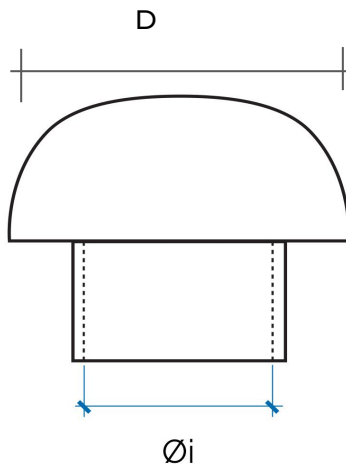

## Testa esalatore per colonne di Ventilazione

CDVM75A

Codice	Colore	Ø i mm	altezza totale mm	D mm	Rete antinsetti
CDVM63A	ardesia	63	106	168	✓
CDV63A	ardesia	63	106	168	
CDVM75A	ardesia	75	106	168	✓
CDV75A	ardesia	75	106	168	