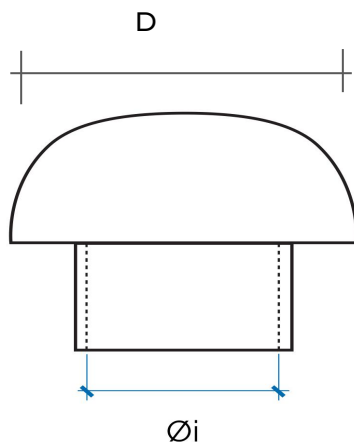

## Testa esalatore per colonne di Ventilazione

CDVM50A

Codice	Colore	Ø i mm	altezza totale mm	D mm	Rete antinsetti
CDVM32A	ardesia	32	86	106	✓
CDV32A	ardesia	32	86	106	
CDVM40A	ardesia	40	86	106	✓
CDV40A	ardesia	40	86	106	
CDVM50A	ardesia	50	86	106	✓
CDV50A	ardesia	50	86	106	