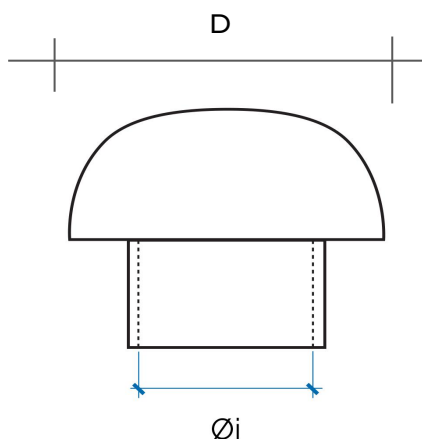

Codice	Colore	Ø i mm	altezza totale mm	D mm	Rete antinsetti
CDVM200A	ardesia	200	167	303	✓
CDV200A	ardesia	200	167	303	
CDVM200M	marrone	200	167	303	✓
CDV200M	marrone	200	167	303	
CDVM200T	rosso tegola	200	167	303	✓
CDV200T	rosso tegola	200	167	303	

Descrizione: Testa esalatore per colonne di ventilazione

Materiale: PVC-U

Caratteristiche:

- Utile per l'evacuazione dei cattivi odori presenti nella colonna di scarico
- Facilità di installazione