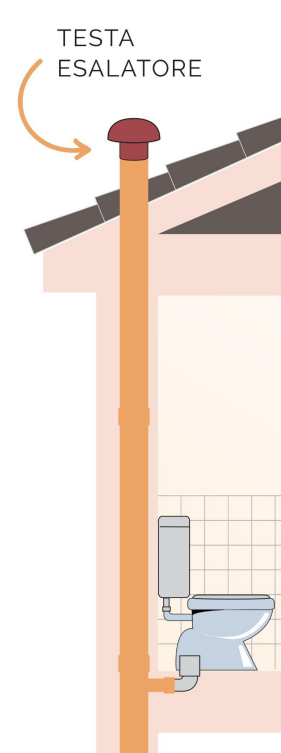

## Testa esalatore per colonne di Ventilazione

CDVM50A

Codice	Colore	Ø i mm	altezza totale mm	D mm	Rete antinsetti
CDVM32A	ardesia	32	86	106	✓
CDV32A	ardesia	32	86	106	
CDVM40A	ardesia	40	86	106	✓
CDV40A	ardesia	40	86	106	
CDVM50A	ardesia	50	86	106	✓
CDV50A	ardesia	50	86	106	

**Descrizione:** Testa esalatore per colonne di ventilazione

**Materiale:** PVC-U

**Caratteristiche:**

- Utile per l'evacuazione dei cattivi odori presenti nella colonna di scarico
- Facilità di installazione

## Testa esalatore per colonne di Ventilazione

CDVM75A

Codice	Colore	Ø i mm	altezza totale mm	D mm	Rete antinsetti
CDVM63A	ardesia	63	106	168	✓
CDV63A	ardesia	63	106	168	
CDVM75A	ardesia	75	106	168	✓
CDV75A	ardesia	75	106	168	