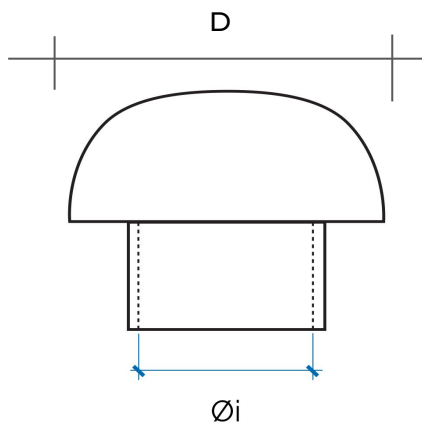

## Testa esalatore per colonne di Ventilazione

CDVM160A

Codice	Colore	Ø i mm	altezza totale mm	D mm	Rete antinsetti
CDVM140A	ardesia	140	143	204	✓
CDV140A	ardesia	140	143	204	
CDVM160A	ardesia	160	167	303	✓
CDV160A	ardesia	160	167	303	
CDVM160M	marrone	160	167	303	✓
CDV160M	marrone	160	167	303	
CDVM160T	rosso tegola	160	167	303	✓
CDV160T	rosso tegola	160	167	303	