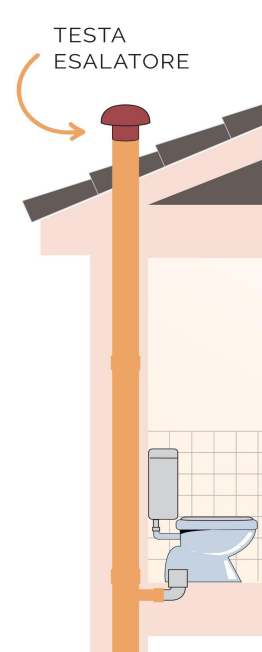

Codice	Colore	Ø i mm	altezza totale mm	D mm	Rete antinsetti
CDVM110A	ardesia	110	143	204	✓
CDV110A	ardesia	110	143	204	
CDVM125A	ardesia	125	143	204	✓
CDV125A	ardesia	125	143	204	
CDVM125M	marrone	125	143	204	✓
CDV125M	marrone	125	143	204	
CDVM125T	rosso tegola	125	143	204	✓
CDV125T	rosso tegola	125	143	204	

Descrizione: Testa esalatore per colonne di ventilazione

Materiale: PVC-U

Caratteristiche:

- Utile per l'evacuazione dei cattivi odori presenti nella colonna di scarico
- Facilità di installazione