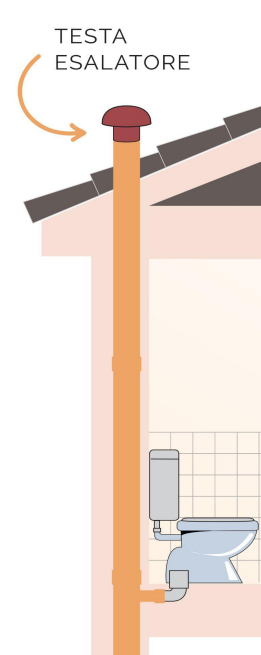

**Descrizione:** Testa esalatore per colonne di ventilazione

**Materiale:** PVC-U

**Caratteristiche:**

- Utile per l'evacuazione dei cattivi odori presenti nella colonna di scarico
- Facilità di installazione

## Testa esalatore per colonne di Ventilazione

CDVM200A

Codice	Colore	Ø i mm	altezza totale mm	D mm	Rete antinsetti
CDVM200A	ardesia	200	167	303	✓
CDV200A	ardesia	200	167	303	
CDVM200M	marrone	200	167	303	✓
CDV200M	marrone	200	167	303	
CDVM200T	rosso tegola	200	167	303	✓
CDV200T	rosso tegola	200	167	303	