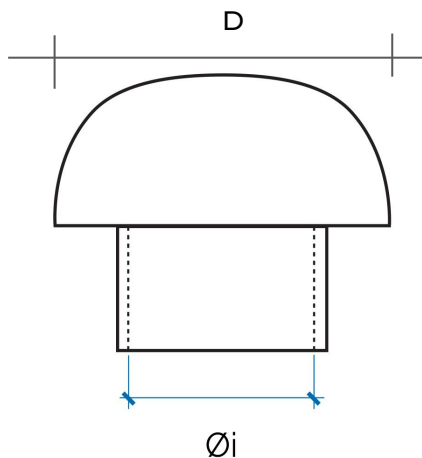

## Testa esalatore per colonne di Ventilazione

CDVM80M

Codice	Colore	Ø i mm	altezza totale mm	D mm	Rete antinsetti
CDVM80A	ardesia	80	116	168	✓
CDV80A	ardesia	80	116	168	
CDVM80M	marrone	80	116	168	✓
CDV80M	marrone	80	116	168	
CDVM80T	rosso tegola	80	116	168	✓
CDV80T	rosso tegola	80	116	168	