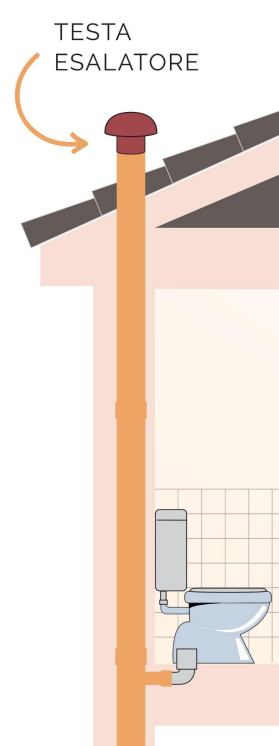

Codice	Colore	Ø i mm	altezza totale mm	D mm	Rete antinsetti
CDVM80A	ardesia	80	116	168	✓
CDV80A	ardesia	80	116	168	
CDVM80M	marrone	80	116	168	✓
CDV80M	marrone	80	116	168	
CDVM80T	rosso tegola	80	116	168	✓
CDV80T	rosso tegola	80	116	168	

Descrizione: Testa esalatore per colonne di ventilazione

Materiale: PVC-U

Caratteristiche:

- Utile per l'evacuazione dei cattivi odori presenti nella colonna di scarico
- Facilità di installazione