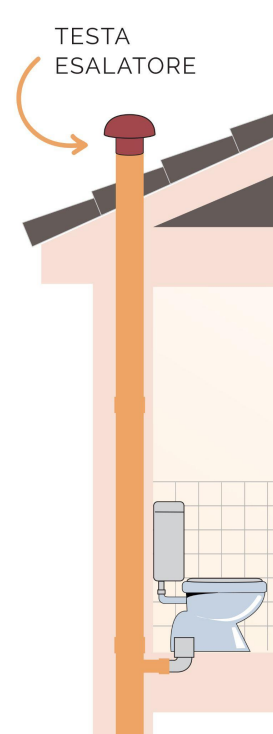

## Testa esalatore per colonne di Ventilazione

CDVM50A

Codice	Colore	Ø i mm	altezza totale mm	D mm	Rete antinsetti
CDVM32A	ardesia	32	86	106	✓
CDV32A	ardesia	32	86	106	
CDVM40A	ardesia	40	86	106	✓
CDV40A	ardesia	40	86	106	
CDVM50A	ardesia	50	86	106	✓
CDV50A	ardesia	50	86	106	

**Descrizione:** Testa esalatore per colonne di ventilazione

**Materiale:** PVC-U

**Caratteristiche:**

- Utile per l'evacuazione dei cattivi odori presenti nella colonna di scarico
- Facilità di installazione