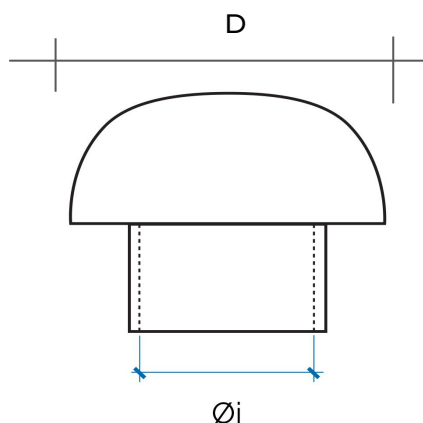

## Testa esalatore per colonne di Ventilazione

CDVM100M

Codice	Colore	Ø i mm	altezza totale mm	D mm	Rete antinsetti
CDVM90A	ardesia	90	116	168	✓
CDV90A	ardesia	90	116	168	
CDVM100A	ardesia	100	116	168	✓
CDV100A	ardesia	100	116	168	
CDVM100M	marrone	100	116	168	✓
CDV100M	marrone	100	116	168	
CDVM100T	rosso tegola	100	116	168	✓
CDV100T	rosso tegola	100	116	168	