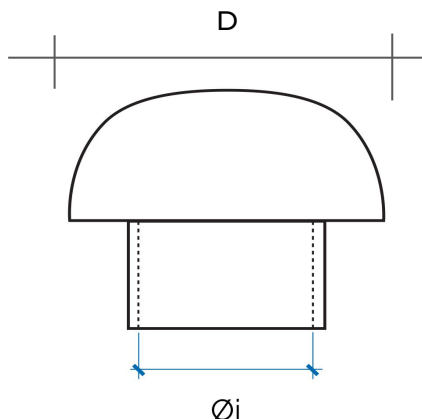

## Testa esalatore per colonne di Ventilazione

CDVM125T

Codice	Colore	Ø i mm	altezza totale mm	D mm	Rete antinsetti
CDVM110A	ardesia	110	143	204	✓
CDV110A	ardesia	110	143	204	
CDVM125A	ardesia	125	143	204	✓
CDV125A	ardesia	125	143	204	
CDVM125M	marrone	125	143	204	✓
CDV125M	marrone	125	143	204	
CDVM125T	rosso tegola	125	143	204	✓
CDV125T	rosso tegola	125	143	204	