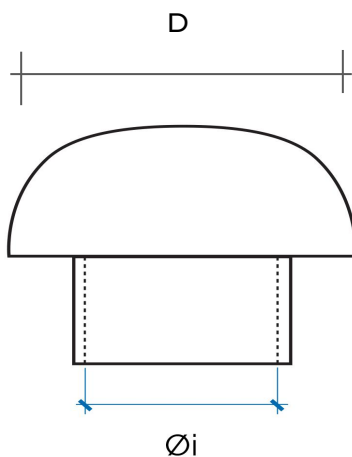

Roof cowls

Item	Colour	Ø i mm	h. tot. mm	D mm	Insect screen
CDVM32A	black	32	86	106	✓
CDV32A	black	32	86	106	
CDVM40A	black	40	86	106	✓
CDV40A	black	40	86	106	
CDVM50A	black	50	86	106	✓
CDV50A	black	50	86	106	