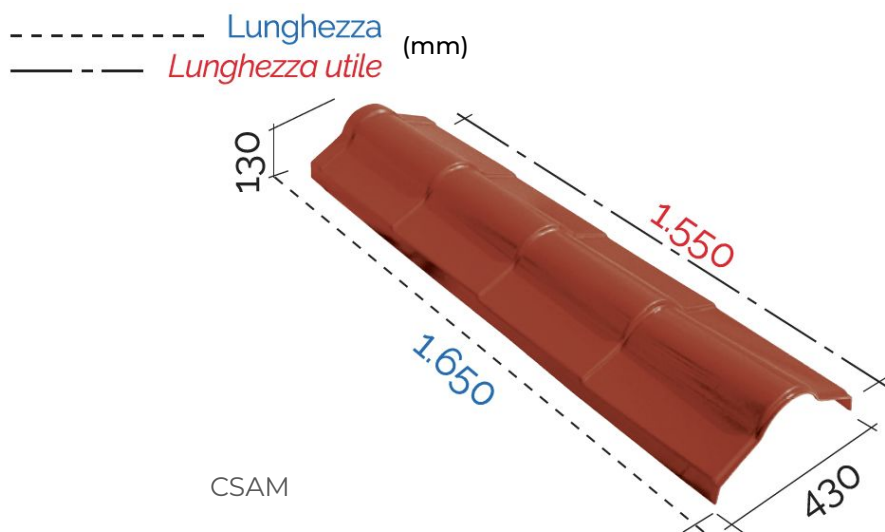

Colmo universale

Colori disponibili:

TC Terracotta	TN Terra Naturale	TOP Terracotta Opaco	ROP Rosso Tegola Opaco rif. RAL 8023
ANF Firenze Antica	ANV Venezia Antica	ANU Urbino Antica	ANS Siena Antica
MS Marrone Scuro rif. RAL 8017	BA Blu Ardesia rif. RAL 7016	GOP Grigio Opaco rif. RAL 7035	GS Grigio Scuro
	VO Verde Oliva	CO Rosso Corallo	

Materiale: Tecnopolimero

Utilizzo: È composto da un unico elemento che permette il raccordo tra le due falde contrapposte del tetto che arriveranno ad un'intersezione in corrispondenza della linea di colmo.

Codice	Colore	Dimensioni mm	Colori lastra in abbinamento
CSAMTC	TC	430x130x1650	TC
CSAMTN	TN	430x130x1650	TN - TNR
CSAMTOP	TOP	430x130x1650	TOP
CSAMROP	ROP	430x130x1650	ROP
CSAMANF	ANF	430x130x1650	ANF
CSAMANV	ANV	430x130x1650	ANV
CSAMANU	ANU	430x130x1650	ANU
CSAMANS	ANS	430x130x1650	ANS
CSAMMS	MS	430x130x1650	MS
CSAMBA	BA	430x130x1650	BA
CSAMLFGOP	GOP	430x130x1650	GOP
CSAMLFGS	GS	430x130x1650	GS
CSAMLFVO	VO	430x130x1650	VO
CSAMLFCO	CO	430x130x1650	CO

Installazione: Si consiglia di fissare il colmo in corrispondenza dell'onda lastra con capannello dotato di guarnizione e viti.