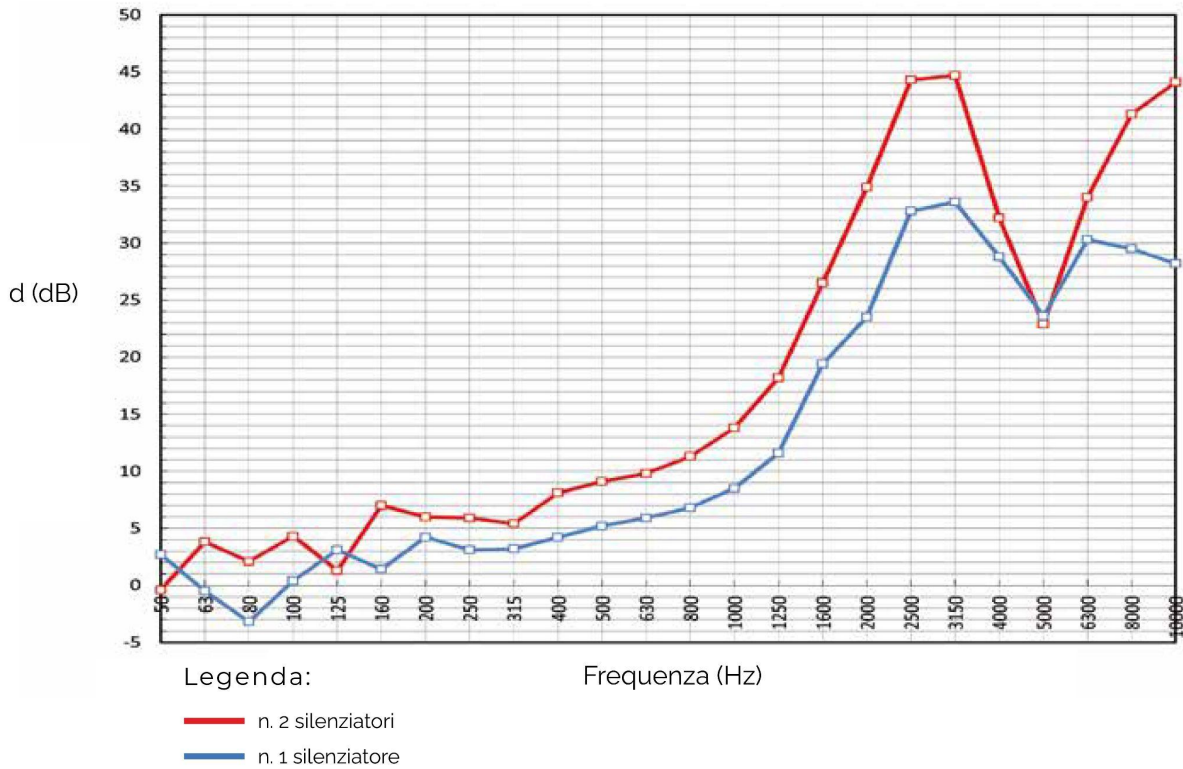

Silenziatore Kappa certificato acustico