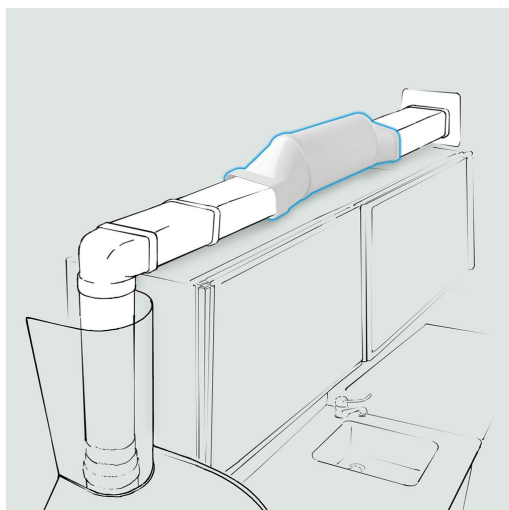

## Silenziatore Kappa assemblato

Codice	Colore	L mm	ø i mm	ø t mm
<b>STK157B</b>	bianco	540	150x70	159
<b>STK229B</b>	bianco	620	220x90	159

**Descrizione:** Silenziatore acustico con imbocchi per canalizzazioni rettangolari

**Materiale:** ABS

**Caratteristiche:** Il silenziatore Kappa è un prodotto certificato e viene venduto assemblato con imbocchi, oppure è possibile comporlo a piacimento in base alle esigenze di cantiere. Viene impiegato per evitare che i rumori esterni entrino all'interno della canalizzazione e delle unità abitative. Inoltre evita il propagarsi del fastidioso riverbero che si può creare all'interno della canalizzazione, una volta che si mette in funzione l'aspiratore della cappa aspirante. Idoneo per canalizzazioni con temperature max 80°C.