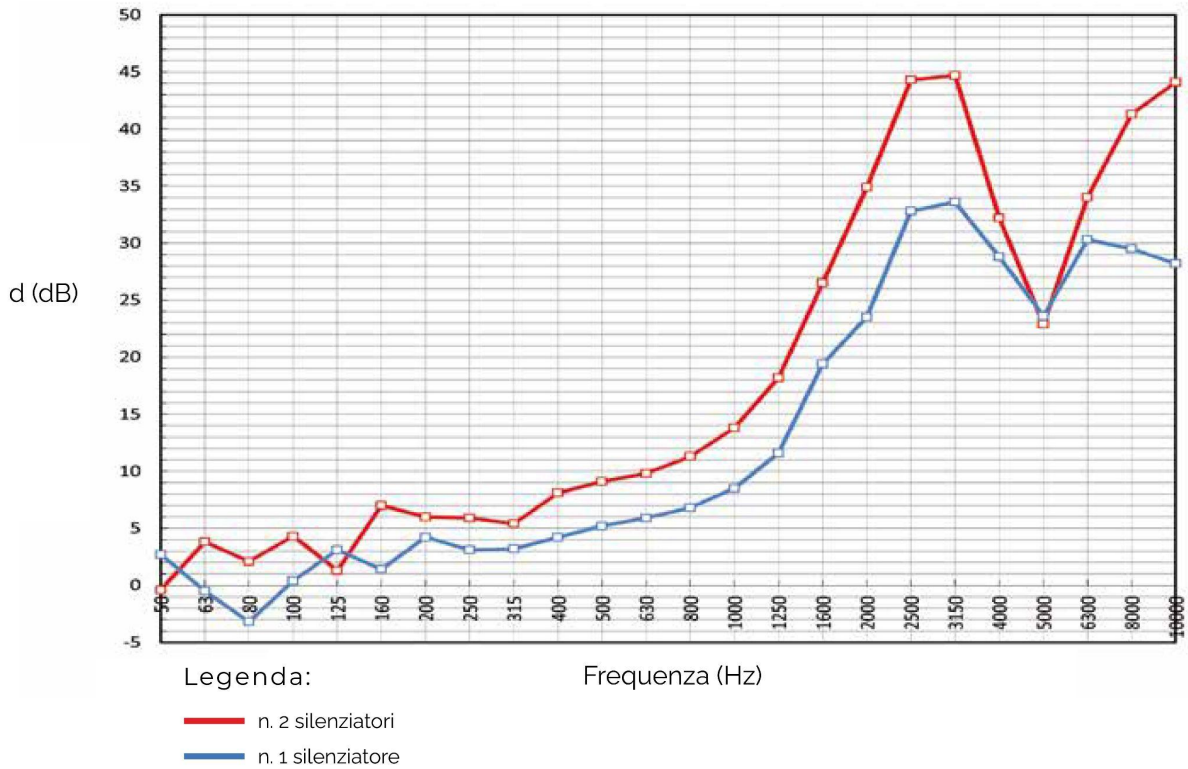

Silenziatore Kappa certificato acustico