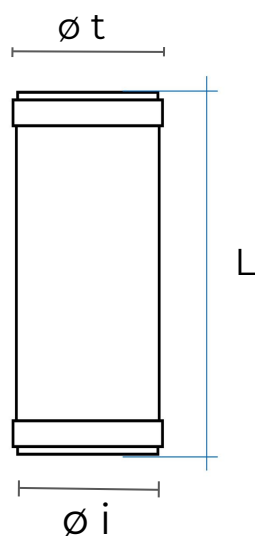

Silenziatore Kappa assemblato

Codice	Colore	L mm	ø i mm	ø t mm
STK125CB	<input type="text" value="bianco"/>	435	125 maschio	159
STK150B	<input type="text" value="bianco"/>	345	150	159

Descrizione: Silenziatore acustico per canalizzazioni

Materiale: ABS

Caratteristiche: Il silenziatore Kappa è un prodotto certificato e viene venduto assemblato con imbocchi, oppure è possibile comporlo a piacimento in base alle esigenze di cantiere. Viene impiegato per evitare che i rumori esterni entrino all'interno della canalizzazione e delle unità abitative. Inoltre evita il propagarsi del fastidioso riverbero che si può creare all'interno della canalizzazione, una volta che si mette in funzione l'aspiratore della cappa aspirante. Idoneo per canalizzazioni con temperature max 80°C.