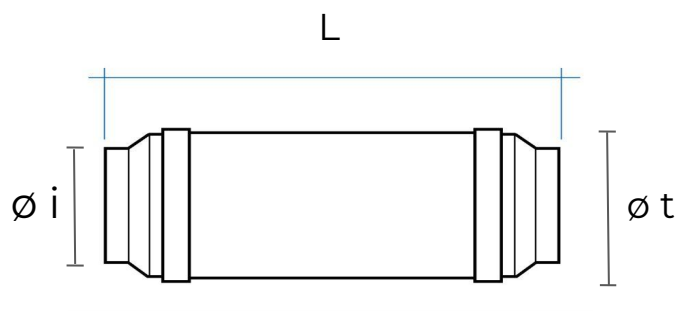

Silenziatore Kappa assemblato

Codice	Colore	L mm	ø i mm	ø t mm
STK125CB	<input type="text" value="bianco"/>	435	125 maschio	159
STK150B	<input type="text" value="bianco"/>	345	150	159

Descrizione: Silenziatore acustico per canalizzazioni

Materiale: ABS

Caratteristiche: Il silenziatore Kappa è un prodotto certificato e viene venduto assemblato con imbocchi, oppure è possibile comporlo a piacimento in base alle esigenze di cantiere. Viene impiegato per evitare che i rumori esterni entrino all'interno della canalizzazione e delle unità abitative. Inoltre evita il propagarsi del fastidioso riverbero che si può creare all'interno della canalizzazione, una volta che si mette in funzione l'aspiratore della cappa aspirante. Idoneo per canalizzazioni con temperature max 80°C.