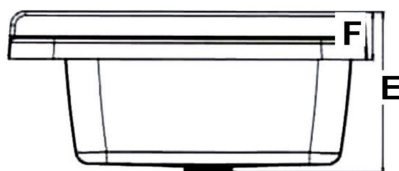

Lavelli in plastica

Codice	Colore	dimensioni mm	A mm	B mm	C mm	D mm	E mm	F mm	G mm
LAVSG50	bianco	500x350x240	515	340	108	ø 54	243	75	108
LAVSG60	bianco	600x400x280	590	390	116	ø 54	268	79	116

Descrizione: Pilozzo in resina

Materiale: Resina

Caratteristiche: Il pilozzo sospeso è una comoda soluzione per tutti quegli ambienti esterni (giardini, terrazze, balconi ecc.) che vogliono un complemento funzionale con il quale risciacquare i propri oggetti e panni. Il pilozzo per esterno è realizzato in resina resistente agli acidi, ai detersivi chimici aggressivi e alle condizioni meteorologiche avverse. Il pilozzo è completo di portasapone, sifone e del KIT di fissaggio.