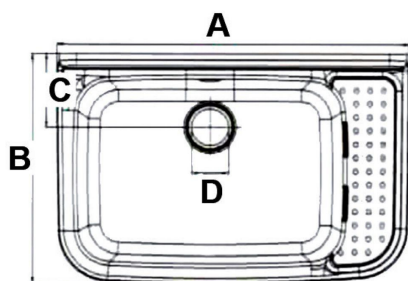

Lavelli in plastica

Codice	Colore	dimensioni mm	A mm	B mm	C mm	D mm	E mm	F mm	G mm
LAVSG50	bianco	500x350x240	515	340	108	ø 54	243	75	108
LAVSG60	bianco	600x400x280	590	390	116	ø 54	268	79	116

Descrizione: Pilozzo in resina

Materiale: Resina

Caratteristiche: Il pilozzo sospeso è una comoda soluzione per tutti quegli ambienti esterni (giardini, terrazze, balconi ecc.) che vogliono un complemento funzionale con il quale risciacquare i propri oggetti e panni. Il pilozzo per esterno è realizzato in resina resistente agli acidi, ai detersivi chimici aggressivi e alle condizioni meteorologiche avverse. Il pilozzo è completo di portasapone, sifone e del KIT di fissaggio.