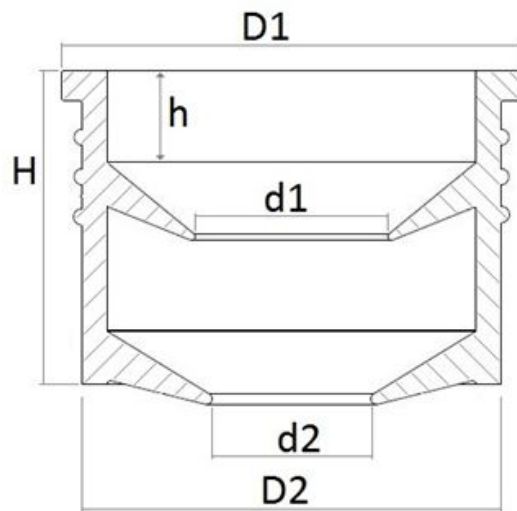

Rubber seal for plumbing and drainage system **BI-BI KOLL**

GU5010

GU5012
GU5014
GU4010
GU4014

Item	D1 mm	D2 mm	d1 mm	d2 mm	H mm	h mm
GU4010	45	42	19	15	18	-
GU4014	45	42	24	20	24	-
GU5010	55	50	20	29	36	12
GU5012	55	51	34	30	24	-
GU5014	55	51	23	19	24	-