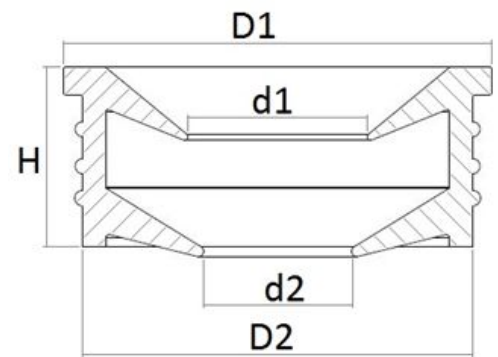

Rubber seal for plumbing and drainage system **BI-BI KOLL**

GU5010

GU5012
GU5014
GU4010
GU4014

Item	D1 mm	D2 mm	d1 mm	d2 mm	H mm	h mm
GU4010	45	42	19	15	18	-
GU4014	45	42	24	20	24	-
GU5010	55	50	20	29	36	12
GU5012	55	51	34	30	24	-
GU5014	55	51	23	19	24	-