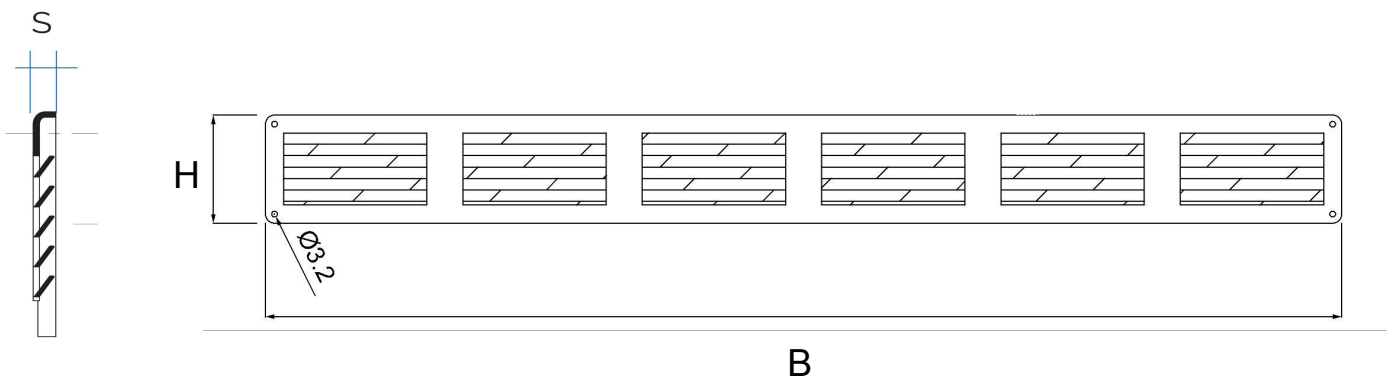

Griglie in metallo da sovrapporre

 = Griglia idonea per ambienti salini

Codice	Colore	BxH mm	S mm	Pass Air cm ²
GL606B	bianco	600x60	5	120
GL606M	marrone	600x60	5	120
GL606G	grigio	600x60	5	120
GL606N	nero	600x60	5	120
GIN606	inox 430	600x60	5	120
GRA606	rame	600x60	5	120
 GAL606	allu. argento	600x60	5	120
 GZK606	aluzink	600x60	5	120

Descrizione: Griglia di ventilazione rettangolare da sovrapporre

Materiale: Metallo

Caratteristiche: Griglia di ventilazione rettangolare in metallo, da sovrapporre con viti e tasselli. Interasse tra i fori 590x50 mm. Può essere installata sia per ambienti interni sia esterni.

Griglie in metallo da sovrapporre

 = Griglia idonea per ambienti salini

Codice	Colore	BxH mm	S mm	Pass Air cm ²	Rete antinsetti
GL606RB	bianco	600x60	5	120	✓
GL606RM	marrone	600x60	5	120	✓
GL606RG	grigio	600x60	5	120	✓
GL606RN	nero	600x60	5	120	✓
GIN606R	inox 430	600x60	5	120	✓
GRA606R	rame	600x60	5	120	✓
 GAL606R	allu. argento	600x60	5	120	✓
 GZK606R	aluzink	600x60	5	120	✓

Descrizione: Griglia di ventilazione rettangolare da sovrapporre

Materiale: Metallo

Caratteristiche: Griglia di ventilazione rettangolare in metallo, da sovrapporre e completo di rete antinsetti. Interasse tra i fori 590x50 mm. Può essere installata sia per ambienti interni sia esterni.