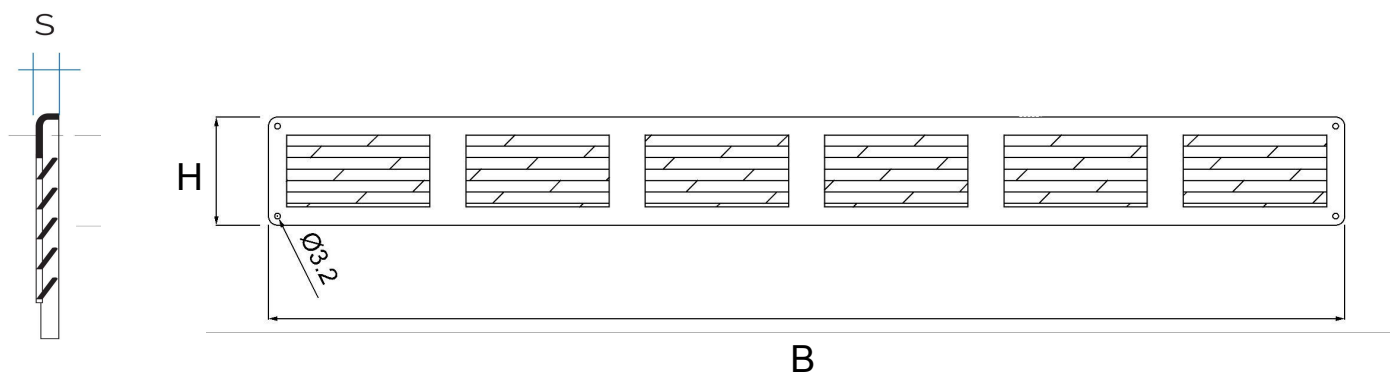

Griglie in metallo da sovrapporre

 = Griglia idonea per ambienti salini

Codice	Colore	BxH mm	S mm	Pass Air cm ²
GL606B	bianco	600x60	5	120
GL606M	marrone	600x60	5	120
GL606G	grigio	600x60	5	120
GL606N	nero	600x60	5	120
GIN606	inox 430	600x60	5	120
GRA606	rame	600x60	5	120
 GAL606	allu. argento	600x60	5	120
 GZK606	aluzink	600x60	5	120

Descrizione: Griglia di ventilazione rettangolare da sovrapporre

Materiale: Metallo

Caratteristiche: Griglia di ventilazione rettangolare in metallo, da sovrapporre con viti e tasselli. Interasse tra i fori 590x50 mm. Può essere installata sia per ambienti interni sia esterni.

Griglie in metallo da sovrapporre

 = Griglia idonea per ambienti salini

Codice	Colore	BxH mm	S mm	Pass Air cm ²	Rete antinsetti
GL606RB	bianco	600x60	5	120	✓
GL606RM	marrone	600x60	5	120	✓
GL606RG	grigio	600x60	5	120	✓
GL606RN	nero	600x60	5	120	✓
GIN606R	inox 430	600x60	5	120	✓
GRA606R	rame	600x60	5	120	✓
 GAL606R	allu. argento	600x60	5	120	✓
 GZK606R	aluzink	600x60	5	120	✓

Descrizione: Griglia di ventilazione rettangolare da sovrapporre

Materiale: Metallo

Caratteristiche: Griglia di ventilazione rettangolare in metallo, da sovrapporre e completo di rete antinsetti. Interasse tra i fori 590x50 mm. Può essere installata sia per ambienti interni sia esterni.