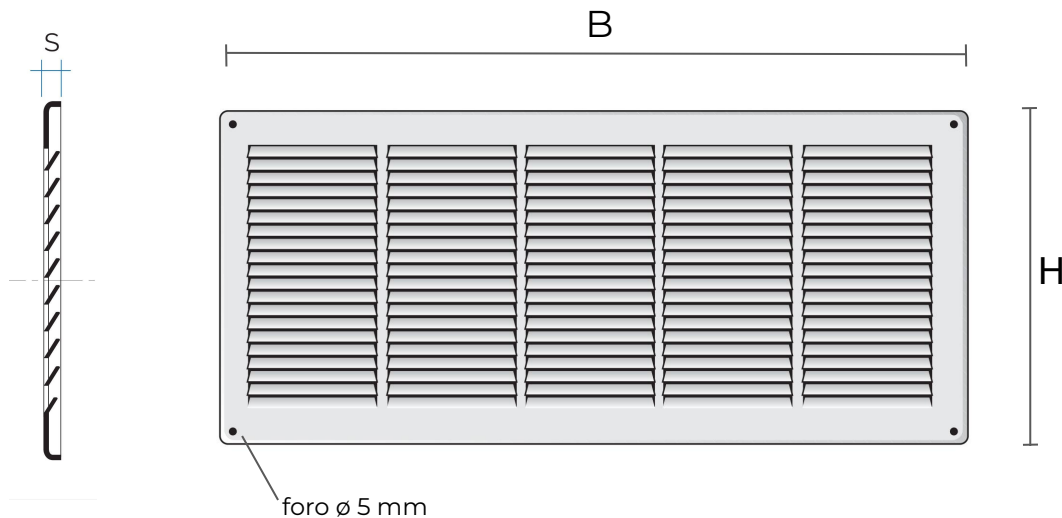

Griglie in metallo da sovrapporre

Codice	Colore	BxH mm	S mm	Pass Air cm ²
GL5424B	bianco	540x240	5	425
GL5424M	marrone	540x240	5	425
GL5424G	grigio	540x240	5	425
GL5424N	nero	540x240	5	425
GIN5424	inox 430	540x240	5	425
GRA5424	rame	540x240	5	425

Descrizione: Griglia di ventilazione rettangolare da sovrapporre

Materiale: Metallo

Caratteristiche: Griglia di ventilazione rettangolare in metallo, da sovrapporre con viti e tasselli. Interasse tra i fori 518x218 mm. Può essere installata sia per ambienti interni sia esterni.

Griglie in metallo da sovrapporre

Codice	Colore	BxH mm	S mm	Pass Air cm ²	Rete antinsetti
GL5424RB	bianco	540x240	5	425	✓
GL5424RM	marrone	540x240	5	425	✓
GL5424RG	grigio	540x240	5	425	✓
GL5424RN	nero	540x240	5	425	✓
GIN5424R	inox 430	540x240	5	425	✓
GRA5424R	rame	540x240	5	425	✓

Descrizione: Griglia di ventilazione rettangolare da sovrapporre

Materiale: Metallo

Caratteristiche: Griglia di ventilazione rettangolare in metallo, da sovrapporre completa di rete antinsetti. Interasse tra i fori 518x218 mm. Può essere installata sia per ambienti interni sia esterni.