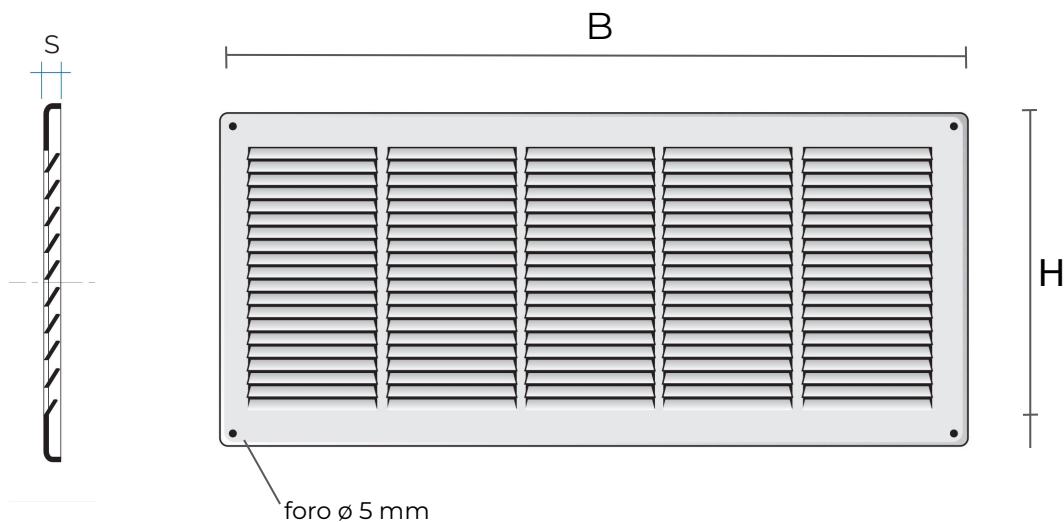

Griglie in metallo da sovrapporre

Codice	Colore	BxH mm	S mm	Pass Air cm ²
GL5424B	bianco	540x240	5	425
GL5424M	marrone	540x240	5	425
GL5424G	grigio	540x240	5	425
GL5424N	nero	540x240	5	425
GIN5424	inox 430	540x240	5	425
GRA5424	rame	540x240	5	425

Descrizione: Griglia di ventilazione rettangolare da sovrapporre

Materiale: Metallo

Caratteristiche: Griglia di ventilazione rettangolare in metallo, da sovrapporre con viti e tasselli. Interasse tra i fori 518x218 mm. Può essere installata sia per ambienti interni sia esterni.

Griglie in metallo da sovrapporre

Codice	Colore	BxH mm	S mm	Pass Air cm ²	Rete antinsetti
GL5424RB	bianco	540x240	5	425	✓
GL5424RM	marrone	540x240	5	425	✓
GL5424RG	grigio	540x240	5	425	✓
GL5424RN	nero	540x240	5	425	✓
GIN5424R	inox 430	540x240	5	425	✓
GRA5424R	rame	540x240	5	425	✓

Descrizione: Griglia di ventilazione rettangolare da sovrapporre

Materiale: Metallo

Caratteristiche: Griglia di ventilazione rettangolare in metallo, da sovrapporre completa di rete antinsetti. Interasse tra i fori 518x218 mm. Può essere installata sia per ambienti interni sia esterni.