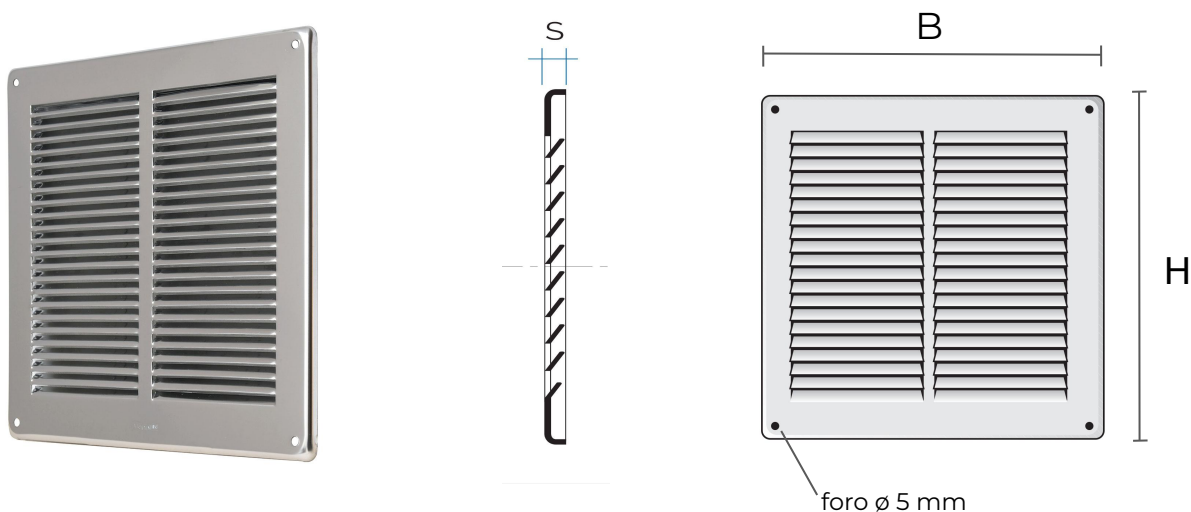

Griglie in metallo da sovrapporre

 = Griglia idonea per ambienti salini

| Codice | Colore | BxH mm | S mm | Pass Air cm ² |
|--|---------------|---------|------|--------------------------|
| GL24B | bianco | 240x240 | 5 | 170 |
| GL24M | marrone | 240x240 | 5 | 170 |
| GL24G | grigio | 240x240 | 5 | 170 |
| GL24N | nero | 240x240 | 5 | 170 |
| GIN24 | inox 430 | 240x240 | 5 | 170 |
| GRA24 | rame | 240x240 | 5 | 170 |
|  GAL24 | allu. argento | 240x240 | 5 | 170 |
|  GZK24 | aluzink | 240x240 | 5 | 170 |

Descrizione: Griglia di ventilazione quadrata da sovrapporre

Materiale: Metallo

Caratteristiche: Griglia di ventilazione quadrata in metallo, da sovrapporre con viti e tasselli. Interasse tra i fori 218x218 mm.
Può essere installata sia per ambienti interni sia esterni.

Griglie in metallo da sovrapporre

 = Griglia idonea per ambienti salini

| Codice | Colore | BxH mm | S mm | Pass Air cm ² | Rete antinsetti |
|---|---------------|---------|------|--------------------------|-----------------|
| GL24RB | bianco | 240x240 | 5 | 170 | ✓ |
| GL24RM | marrone | 240x240 | 5 | 170 | ✓ |
| GL24RG | grigio | 240x240 | 5 | 170 | ✓ |
| GL24RN | nero | 240x240 | 5 | 170 | ✓ |
| GIN24R | inox 430 | 240x240 | 5 | 170 | ✓ |
| GRA24R | rame | 240x240 | 5 | 170 | ✓ |
|  GAL24R | allu. argento | 240x240 | 5 | 170 | ✓ |
|  GZK24R | aluzink | 240x240 | 5 | 170 | ✓ |
|  GAL24RB | allu. bianco | 240x240 | 5 | 170 | ✓ |

Descrizione:

Griglia di ventilazione quadrata da sovrapporre

Materiale:

Metallo

Caratteristiche:

Griglia di ventilazione quadrata in metallo, da sovrapporre completa di rete antinsetti. Interasse tra i fori 218x218 mm. Può essere installata sia per ambienti interni sia esterni.