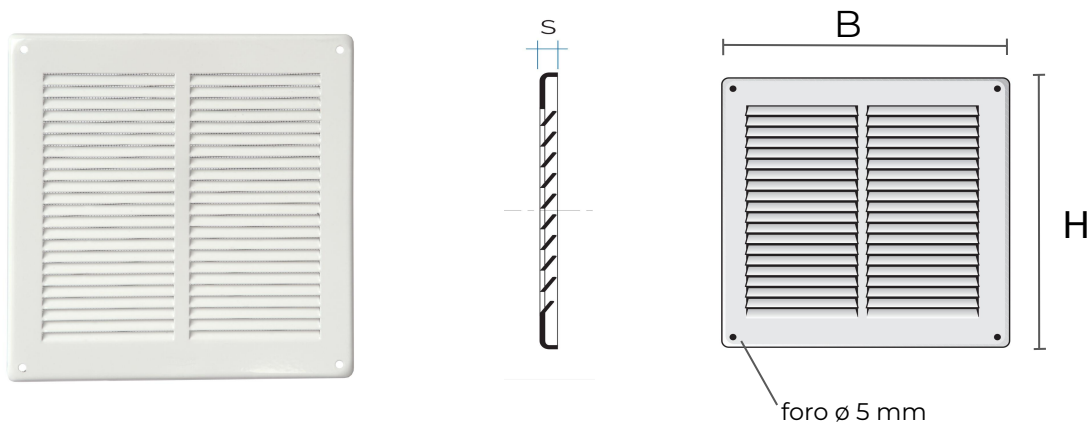

Griglie in metallo da sovrapporre

 = Griglia idonea per ambienti salini

| Codice | Colore | BxH mm | S mm | Pass Air cm ² |
|--|---------------|---------|------|--------------------------|
| GL24B | bianco | 240x240 | 5 | 170 |
| GL24M | marrone | 240x240 | 5 | 170 |
| GL24G | grigio | 240x240 | 5 | 170 |
| GL24N | nero | 240x240 | 5 | 170 |
| GIN24 | inox 430 | 240x240 | 5 | 170 |
| GRA24 | rame | 240x240 | 5 | 170 |
|  GAL24 | allu. argento | 240x240 | 5 | 170 |
|  GZK24 | aluzink | 240x240 | 5 | 170 |

Descrizione: Griglia di ventilazione quadrata da sovrapporre

Materiale: Metallo

Caratteristiche: Griglia di ventilazione quadrata in metallo, da sovrapporre con viti e tasselli. Interasse tra i fori 218x218 mm.
Può essere installata sia per ambienti interni sia esterni.

Griglie in metallo da sovrapporre

 = Griglia idonea per ambienti salini

| Codice | Colore | BxH mm | S mm | Pass Air cm ² | Rete antinsetti |
|---|---------------|---------|------|--------------------------|-----------------|
| GL24RB | bianco | 240x240 | 5 | 170 | ✓ |
| GL24RM | marrone | 240x240 | 5 | 170 | ✓ |
| GL24RG | grigio | 240x240 | 5 | 170 | ✓ |
| GL24RN | nero | 240x240 | 5 | 170 | ✓ |
| GIN24R | inox 430 | 240x240 | 5 | 170 | ✓ |
| GRA24R | rame | 240x240 | 5 | 170 | ✓ |
|  GAL24R | allu. argento | 240x240 | 5 | 170 | ✓ |
|  GZK24R | aluzink | 240x240 | 5 | 170 | ✓ |
|  GAL24RB | allu. bianco | 240x240 | 5 | 170 | ✓ |

Descrizione:

Griglia di ventilazione quadrata da sovrapporre

Materiale:

Metallo

Caratteristiche:

Griglia di ventilazione quadrata in metallo, da sovrapporre completa di rete antinsetti. Interasse tra i fori 218x218 mm. Può essere installata sia per ambienti interni sia esterni.