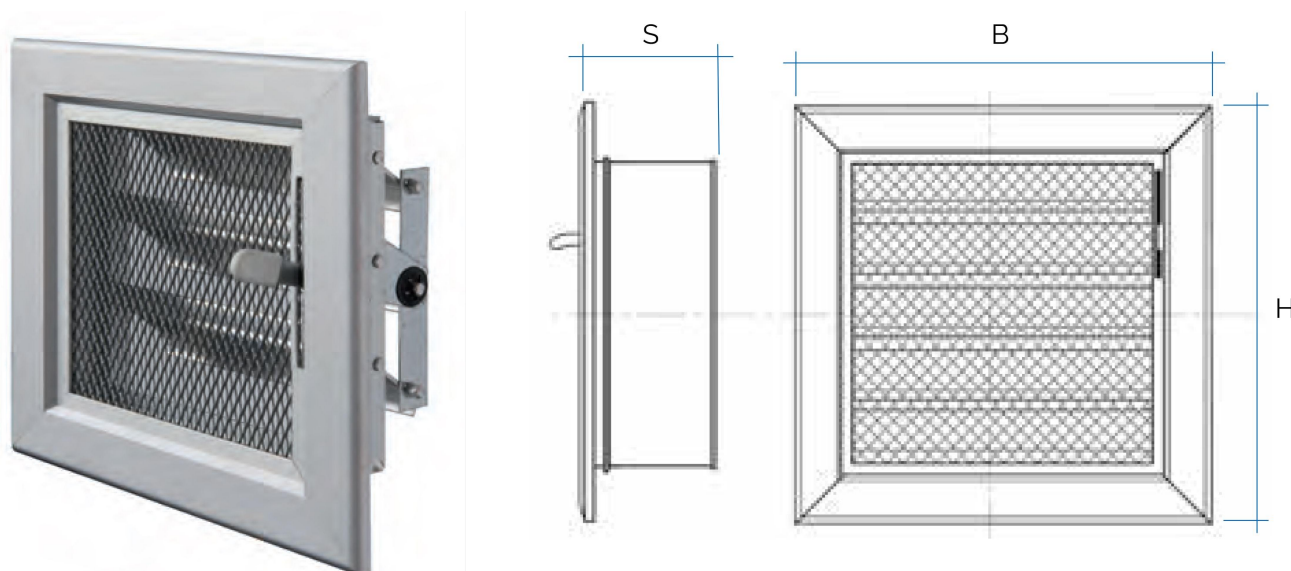

Griglie in alluminio da incasso per camini

Codice	Colore	BxH mm	Foro mm	S mm
GCSRAL1413	alluminio	140x130	111x111	90
GCSR1413	allu. bianco	140x130	111x111	90
GCSRAL1615	alluminio	160x150	133x133	90
GCSR1615	allu. bianco	160x150	133x133	90
GCSRAL1813	alluminio	180x130	153x111	90
GCSR1813	allu. bianco	180x130	153x111	90

Descrizione: Griglia in alluminio da incasso per camini

Materiale: Metallo

Caratteristiche: La griglia da incasso viene realizzata in alluminio ed è completa di rete esterna e serranda per la regolazione del flusso aria.
Viene utilizzata per una corretta ventilazione del camino.

Griglie in alluminio da incasso per camini

Codice	Colore	BxH mm	Foro mm	S mm
GCSRAL1818	alluminio	180x180	153x153	90
GCSRB1818	allu. bianco	180x180	153x153	90
GCSRAL2020	alluminio	200x200	183x183	90
GCSRB2020	allu. bianco	200x200	183x183	90
GCSRAL2215	alluminio	220x150	193x133	90
GCSRB2215	allu. bianco	220x150	193x133	90