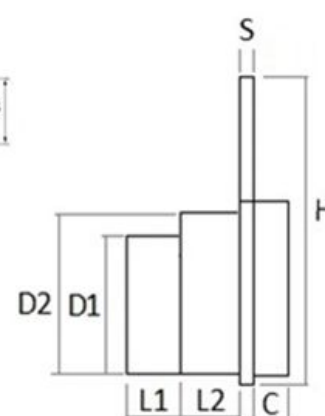

Testata unica per canale 400 PRATIKO

TCB400

TCA400

Codice	A mm	B mm	C mm	d mm	D1 mm	D2 mm	H mm	L1 mm	L2 mm	S mm	Peso g
TCB400	410	32	15	118	125M	-	169	35	-	4	462
TCA400	410	32	15	153	160M	200M	260	30	35	4	728

Materiale: PVC-U

Colore: Grigio chiaro

Caratteristiche: Lo scarico è dotato di linea di prefettura per consentire l'apertura con utensili

- TCB400 Idoneo per canale CSB400
- TCA400 Idoneo per canale CSA400