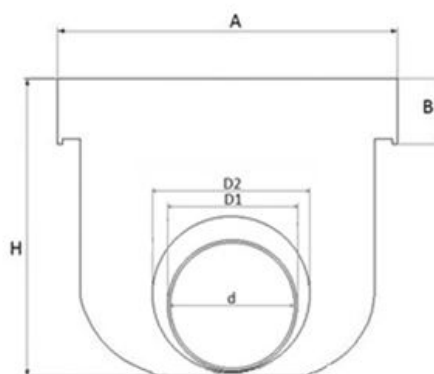

Testata unica per canale 400 PRATIKO

TCB400

TCA400

Codice	A mm	B mm	C mm	d mm	D1 mm	D2 mm	H mm	L1 mm	L2 mm	S mm	Peso g
TCB400	410	32	15	118	125M	-	169	35	-	4	462
TCA400	410	32	15	153	160M	200M	260	30	35	4	728

Materiale: PVC-U

Colore: Grigio chiaro

Caratteristiche: Lo scarico è dotato di linea di prefettura per consentire l'apertura con utensili

- TCB400 Idoneo per canale CSB400
- TCA400 Idoneo per canale CSA400