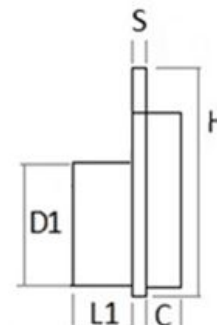

Testata unica per canale 400 PRATIKO

TCB400

TCA400

Codice	A mm	B mm	C mm	d mm	D1 mm	D2 mm	H mm	L1 mm	L2 mm	S mm	Peso g
TCB400	410	32	15	118	125M	-	169	35	-	4	462
TCA400	410	32	15	153	160M	200M	260	30	35	4	728

Materiale: PVC-U

Colore: Grigio chiaro

Caratteristiche: Lo scarico è dotato di linea di prefettura per consentire l'apertura con utensili

- TCB400 Idoneo per canale CSB400
- TCA400 Idoneo per canale CSA400