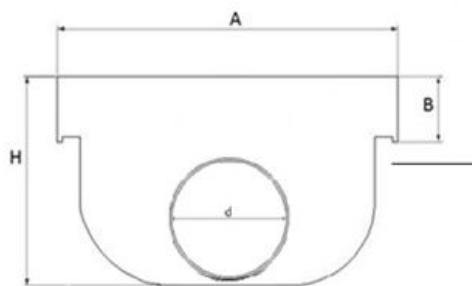

Testata unica per canale 400 PRATIKO

TCB400

TCA400

Codice	A mm	B mm	C mm	d mm	D1 mm	D2 mm	H mm	L1 mm	L2 mm	S mm	Peso g
TCB400	410	32	15	118	125M	-	169	35	-	4	462
TCA400	410	32	15	153	160M	200M	260	30	35	4	728

Materiale: PVC-U

Colore: Grigio chiaro

Caratteristiche: Lo scarico è dotato di linea di prefettura per consentire l'apertura con utensili

- TCB400 Idoneo per canale CSB400
- TCA400 Idoneo per canale CSA400