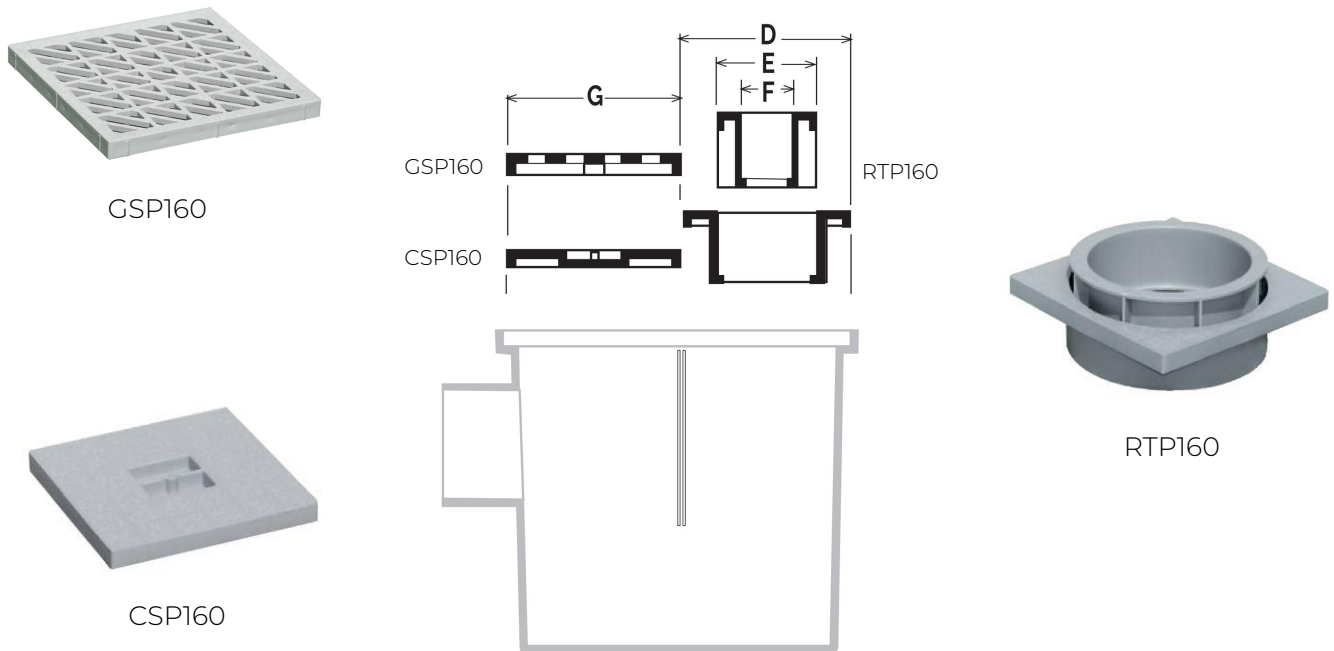

Accessori per pozzetti pluviali 165x320

Codice	D mm	E mm	F mm	G mm
RTP160	160x160	∅ 100	∅ 80	-
GSP160	-	-	-	160x160
CSP160	-	-	-	160x160

Materiale: Polipropilene

Colore: Grigio chiaro

Caratteristiche: Adattatori per innesto tubi (RTP160), Griglie e Coperchi (GSP160, CSP160)