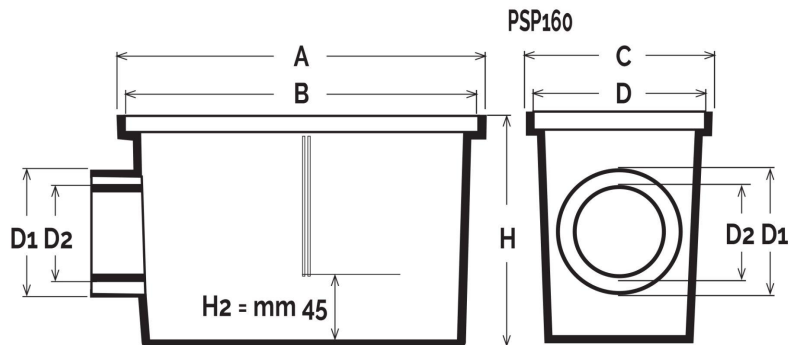

Pozzetto pluviale 165x320

PSP160

PSPV160

completo di veletta e parafovia per pozzetto

Codice	A mm	B mm	C mm	D mm	D1 mm	D2 mm	H mm	E mm	∅ Innesto tubi pluviali
PSP160	320	311	166	156	∅ 125	∅ 100	210	45	80-100-125
PSPV160	320	97	110	165	∅ 125	∅ 100	159	50	80-100-125

Materiale: Polipropilene

Colore: Grigio chiaro

Caratteristiche: I pozzetti pluviali presentano una vasta gamma di accessori per la modifica dell'assetto: Adattatori per innesto tubi (RTP160, RQP160), Griglie e Coperchi (GSP160, CSP160)