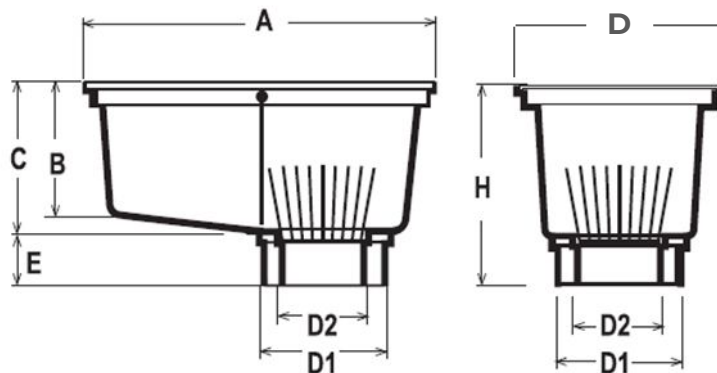

Pozzetto pluviale 165x320

PSP160

PSPV160

completo di veletta e parafovia per pozzetto

Codice	A mm	B mm	C mm	D mm	D1 mm	D2 mm	H mm	E mm	∅ Innesto tubi pluviali
PSP160	320	311	166	156	∅ 125	∅ 100	210	45	80-100-125
PSPV160	320	97	110	165	∅ 125	∅ 100	159	50	80-100-125

Materiale: Polipropilene

Colore: Grigio chiaro

Caratteristiche: I pozzetti pluviali presentano una vasta gamma di accessori per la modifica dell'assetto: Adattatori per innesto tubi (RTP160, RQP160), Griglie e Coperchi (GSP160, CSP160)