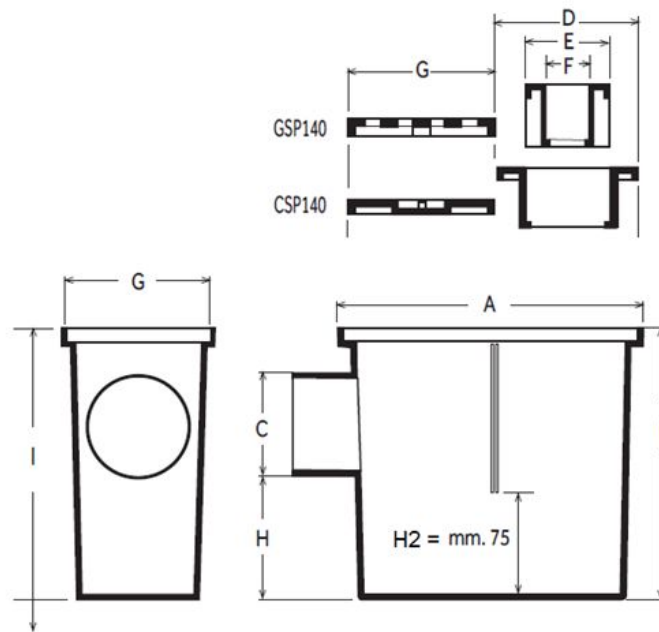

## Pozzetto pluviale 135x256

PSP140

PSQ140

Codice	A mm	C mm	D mm	E mm	F mm	G mm	H mm	I mm	Peso g
<b>PSP140</b>	265	100	129	100	80	129	85	223	680
<b>PSQ140</b>	265	100	129	100x100	80x80	129	85	223	680

**Materiale:** Polipropilene

**Colore:** Grigio chiaro

**Caratteristiche:** I pozzetti pluviali presentano una vasta gamma di accessori per la modifica dell'assetto: Adattatori per innesto tubi (RTP140, RQP140), Griglie e Coperchi (GSP140, CSP140)