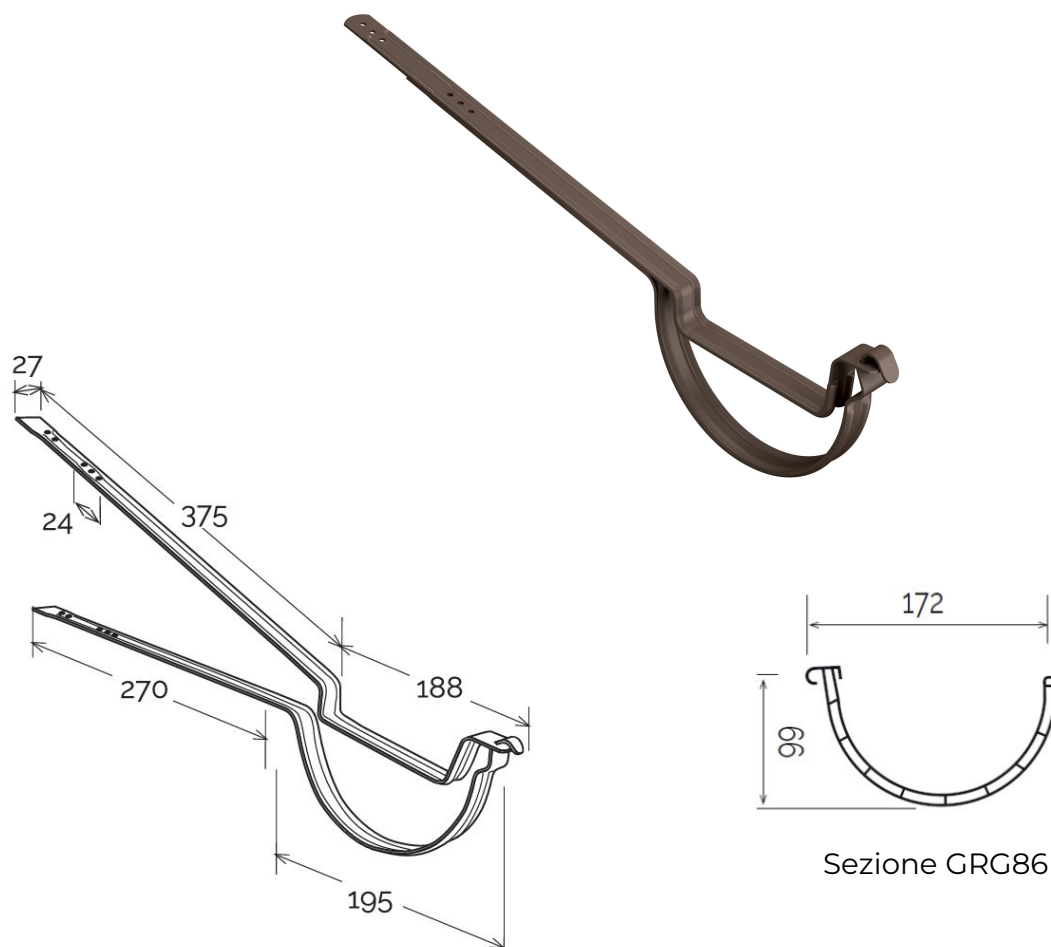

Cicogna doppia in lamiera verniciata per canale di gronda a doppia parete G86 **GROND PLAST**

Codice	Colore	lunghezza mm	larghezza mm	Canale gronda abbinabile
CIG86	marrone	563	27	GRG8640

Materiale: Lamiera verniciata

Caratteristiche: La cicogna può essere fissata sotto tetto con viti attraverso i fori disponibili (ø 5,5 mm).