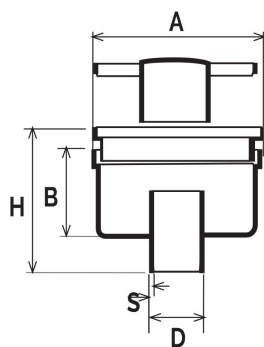

Chiusini sifonati

CHABSV1040M

CHABSV1550IN

scarico verticale

scarico verticale

Codice	A mm	B mm	D mm	F mm	G mm	H mm	S mm	Portata l/min*	Peso g	Colore griglia
CHABSV1040M	100	40	40	-	-	75-85	2	54	110	cromato
CHABSV1050M	100	40	50	-	-	80-90	2	54	114	cromato
CHABSV1040IN	100	40	40	-	-	75-85	2	45	146	inox
CHABSV1050IN	148	142	50	-	-	80-90	2	60	148	inox
CHABSV1550IN	148	142	50	139	45	76	-	63	258	inox

Materiale: ABS

Colore: Telaio chiuso : grigio chiaro

Caratteristiche: La griglia è amovibile per tutti i modelli. Mentre solo per i chiusini **CHABSV1040** e **CHABSV1050** il telaio portagriglia può essere ribassato per permettere di regolare l'altezza totale di circa 10 mm.