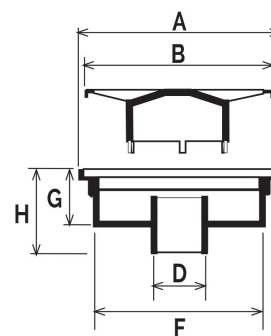

Chiusini sifonati

CHABSV1040M

CHABSV1550IN

scarico verticale

scarico verticale

Codice	A mm	B mm	D mm	F mm	G mm	H mm	S mm	Portata l/min*	Peso g	Colore griglia
CHABSV1040M	100	40	40	-	-	75-85	2	54	110	cromato
CHABSV1050M	100	40	50	-	-	80-90	2	54	114	cromato
CHABSV1040IN	100	40	40	-	-	75-85	2	45	146	inox
CHABSV1050IN	148	142	50	-	-	80-90	2	60	148	inox
CHABSV1550IN	148	142	50	139	45	76	-	63	258	inox

Materiale: ABS

Colore: Telaio chiuso : grigio chiaro

Caratteristiche: La griglia è amovibile per tutti i modelli. Mentre solo per i chiusini **CHABSV1040** e **CHABSV1050** il telaio portagriglia può essere ribassato per permettere di regolare l'altezza totale di circa 10 mm.