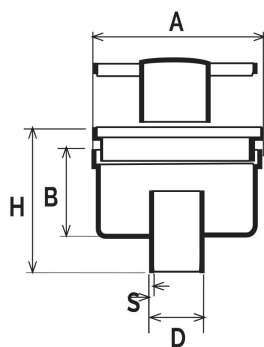

Chiusini sifonati

CHABSV1040G

CHABSV1540G

scarico verticale

scarico verticale

Codice	A mm	B mm	D mm	F mm	G mm	H mm	S mm	Portata l/min*	Peso g
CHABSV1040G	100	40	40	-	-	75-85	2	46	110
CHABSV1050G	100	40	50	-	-	80-90	2	54	114
CHABSV1540G	148	142	40	139	45	71	-	54	182
CHABSV1050G	148	142	50	139	45	76	-	68	191

Materiale: ABS

Colore: Grigio chiaro

Caratteristiche: La griglia è amovibile per tutti i modelli. Mentre solo per i chiusini **CHABSV1040G** e **CHABSV1050G** il telaio portagriglia può essere ribassato per permettere di regolare l'altezza totale di circa 10 mm.