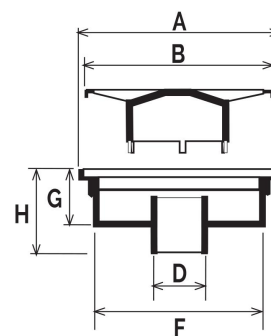

Chiusini sifonati

CHABSV1040G

CHABSV1540G

scarico verticale

scarico verticale

Codice	A mm	B mm	D mm	F mm	G mm	H mm	S mm	Portata l/min*	Peso g
CHABSV1040G	100	40	40	-	-	75-85	2	46	110
CHABSV1050G	100	40	50	-	-	80-90	2	54	114
CHABSV1540G	148	142	40	139	45	71	-	54	182
CHABSV1050G	148	142	50	139	45	76	-	68	191

Materiale: ABS

Colore: Grigio chiaro

Caratteristiche: La griglia è amovibile per tutti i modelli. Mentre solo per i chiusini **CHABSV1040G** e **CHABSV1050G** il telaio portagriglia può essere ribassato per permettere di regolare l'altezza totale di circa 10 mm.