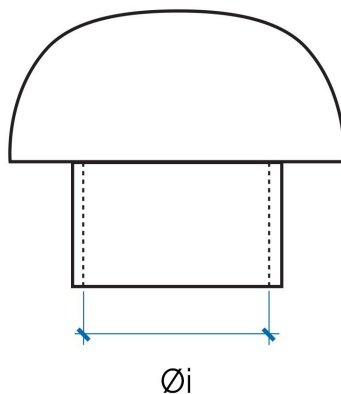

Codice	Colore	Ø i mm	Rete antinsetti
CDVM80A	ardesia	80	✓
CDV80A	ardesia	80	
CDVM80M	marrone	80	✓
CDV80M	marrone	80	
CDVM80T	rosso tegola	80	✓
CDV80T	rosso tegola	80	

Descrizione: Testa esalatore per colonne di ventilazione

Materiale: PVC

Caratteristiche: La testa esalatore ha le seguenti Caratteristiche:

- Utile per l'evacuazione dei cattivi odori presenti nella colonna di scarico
- Favorisce il tiraggio anche in condizioni atmosferiche avverse
- E' resistente agli agenti chimici, fisici e atmosferici
- Facilità di installazione