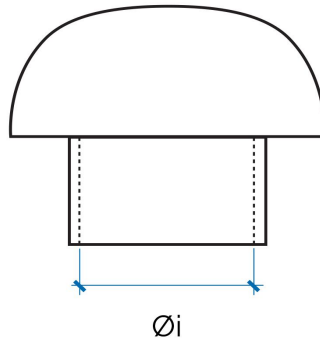

Codice	Colore	Ø i mm	Rete antinsetti
CDVM90A	ardesia	90	✓
CDV90A	ardesia	90	
CDVM100A	ardesia	100	✓
CDV100A	ardesia	100	
CDVM100M	marrone	100	✓
CDV100M	marrone	100	
CDVM100T	rosso tegola	100	✓
CDV100T	rosso tegola	100	

Descrizione: Testa esalatore per colonne di ventilazione

Materiale: PVC

Caratteristiche: La testa esalatore ha le seguenti Caratteristiche:

- Utile per l'evacuazione dei cattivi odori presenti nella colonna di scarico
- Favorisce il tiraggio anche in condizioni atmosferiche avverse
- E' resistente agli agenti chimici, fisici e atmosferici
- Facilità di installazione