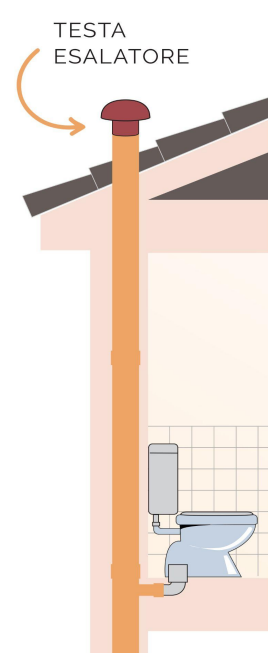

Codice	Colore	Ø i mm	Rete antinsetti
CDVM90A	ardesia	90	✓
CDV90A	ardesia	90	
CDVM100A	ardesia	100	✓
CDV100A	ardesia	100	
CDVM100M	marrone	100	✓
CDV100M	marrone	100	
CDVM100T	rosso tegola	100	✓
CDV100T	rosso tegola	100	

Descrizione: Testa esalatore per colonne di ventilazione

Materiale: PVC

Caratteristiche: La testa esalatore ha le seguenti Caratteristiche:

- Utile per l'evacuazione dei cattivi odori presenti nella colonna di scarico
- Favorisce il tiraggio anche in condizioni atmosferiche avverse
- E' resistente agli agenti chimici, fisici e atmosferici
- Facilità di installazione