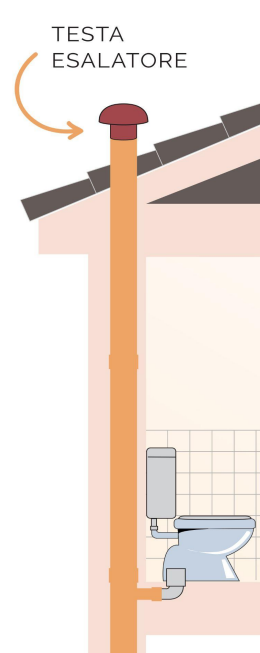

Codice	Colore	Ø i mm	Rete antinsetti
CDVM140A	ardesia	140	✓
CDV140A	ardesia	140	
CDVM160A	ardesia	160	✓
CDV160A	ardesia	160	
CDVM160M	marrone	160	✓
CDV160M	marrone	160	
CDVM160T	rosso tegola	160	✓
CDV160T	rosso tegola	160	

Descrizione: Testa esalatore per colonne di ventilazione

Materiale: PVC

Caratteristiche: La testa esalatore ha le seguenti Caratteristiche:

- Utile per l'evacuazione dei cattivi odori presenti nella colonna di scarico
- Favorisce il tiraggio anche in condizioni atmosferiche avverse
- E' resistente agli agenti chimici, fisici e atmosferici
- Facilità di installazione