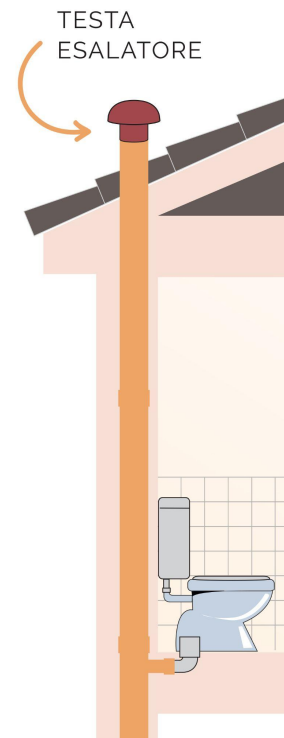

## Testa esalatore per colonne di Ventilazione

CDVM50A

Øi

Codice	Colore	Ø i mm	Rete antinsetti
CDVM32A	ardesia	32	✓
CDV32A	ardesia	32	
CDVM40A	ardesia	40	✓
CDV40A	ardesia	40	
CDVM50A	ardesia	50	✓
CDV50A	ardesia	50	

**Descrizione:** Testa esalatore per colonne di ventilazione

**Materiale:** PVC

**Caratteristiche:** La testa esalatore ha le seguenti Caratteristiche:

- Utile per l'evacuazione dei cattivi odori presenti nella colonna di scarico
- Favorisce il tiraggio anche in condizioni atmosferiche avverse
- E' resistente agli agenti chimici, fisici e atmosferici
- Facilità di installazione

## Testa esalatore per colonne di Ventilazione

CDVM75A

Codice	Colore	Ø i mm	Rete antinsetti
CDVM63A	ardesia	63	✓
CDV63A	ardesia	63	
CDVM75A	ardesia	75	✓
CDV75A	ardesia	75	

**Descrizione:** Testa esalatore per colonne di ventilazione

**Materiale:** PVC

**Caratteristiche:** La testa esalatore ha le seguenti Caratteristiche:

- Utile per l'evacuazione dei cattivi odori presenti nella colonna di scarico
- Favorisce il tiraggio anche in condizioni atmosferiche avverse
- E' resistente agli agenti chimici, fisici e atmosferici
- Facilità di installazione