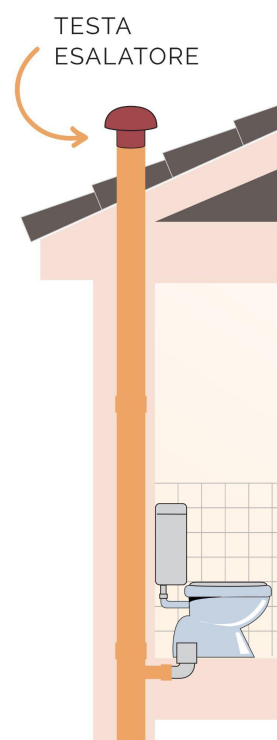

Codice	Colore	Ø i mm	Rete antinsetti
CDVM80A	ardesia	80	✓
CDV80A	ardesia	80	
CDVM80M	marrone	80	✓
CDV80M	marrone	80	
CDVM80T	rosso tegola	80	✓
CDV80T	rosso tegola	80	

Descrizione: Testa esalatore per colonne di ventilazione

Materiale: PVC

Caratteristiche: La testa esalatore ha le seguenti Caratteristiche:

- Utile per l'evacuazione dei cattivi odori presenti nella colonna di scarico
- Favorisce il tiraggio anche in condizioni atmosferiche avverse
- E' resistente agli agenti chimici, fisici e atmosferici
- Facilità di installazione