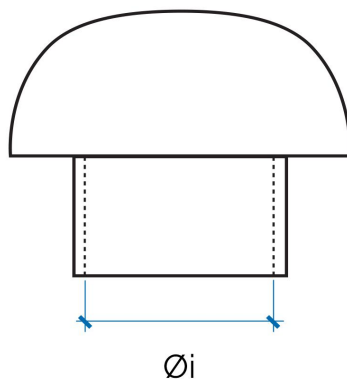

Codice	Colore	Ø i mm	Rete antinsetti
CDVM63A	ardesia	63	✓
CDV63A	ardesia	63	
CDVM75A	ardesia	75	✓
CDV75A	ardesia	75	

Descrizione: Testa esalatore per colonne di ventilazione

Materiale: PVC

Caratteristiche: La testa esalatore ha le seguenti Caratteristiche:

- Utile per l'evacuazione dei cattivi odori presenti nella colonna di scarico
- Favorisce il tiraggio anche in condizioni atmosferiche avverse
- E' resistente agli agenti chimici, fisici e atmosferici
- Facilità di installazione