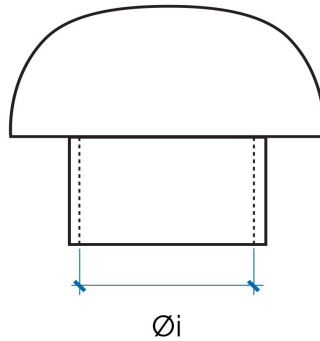

Codice	Colore	Ø i mm	Rete antinsetti
CDVM110A	ardesia	100	✓
CDV100A	ardesia	100	
CDVM125A	ardesia	125	✓
CDV125A	ardesia	125	
CDVM125M	marrone	125	✓
CDV125M	marrone	125	
CDVM125T	rosso tegola	125	✓
CDV125T	rosso tegola	125	

Descrizione: Testa esalatore per colonne di ventilazione

Materiale: PVC

Caratteristiche: La testa esalatore ha le seguenti Caratteristiche:

- Utile per l'evacuazione dei cattivi odori presenti nella colonna di scarico
- Favorisce il tiraggio anche in condizioni atmosferiche avverse
- E' resistente agli agenti chimici, fisici e atmosferici
- Facilità di installazione