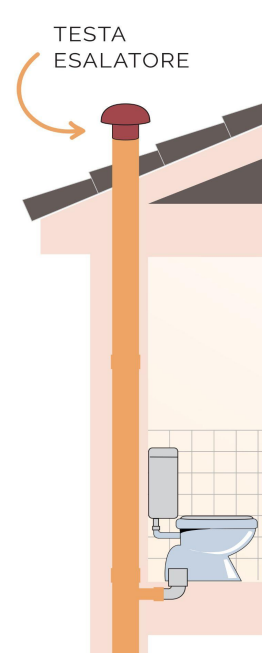

**Descrizione:** Testa esalatore per colonne di ventilazione

**Materiale:** PVC

**Caratteristiche:** La testa esalatore ha le seguenti Caratteristiche:

- Utile per l'evacuazione dei cattivi odori presenti nella colonna di scarico
- Favorisce il tiraggio anche in condizioni atmosferiche avverse
- E' resistente agli agenti chimici, fisici e atmosferici
- Facilità di installazione

## Testa esalatore per colonne di Ventilazione

CDVM200A

Codice	Colore	Ø i mm	Rete antinsetti
CDVM200A	ardesia	200	✓
CDV200A	ardesia	200	
CDVM200M	marrone	200	✓
CDV200M	marrone	200	
CDVM200T	rosso tegola	200	✓
CDV200T	rosso tegola	200	