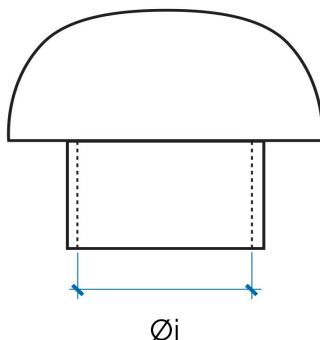

Codice	Colore	Ø i mm	Rete antinsetti
CDVM140A	ardesia	140	✓
CDV140A	ardesia	140	
CDVM160A	ardesia	160	✓
CDV160A	ardesia	160	
CDVM160M	marrone	160	✓
CDV160M	marrone	160	
CDVM160T	rosso tegola	160	✓
CDV160T	rosso tegola	160	

Descrizione: Testa esalatore per colonne di ventilazione

Materiale: PVC

Caratteristiche: La testa esalatore ha le seguenti Caratteristiche:

- Utile per l'evacuazione dei cattivi odori presenti nella colonna di scarico
- Favorisce il tiraggio anche in condizioni atmosferiche avverse
- E' resistente agli agenti chimici, fisici e atmosferici
- Facilità di installazione