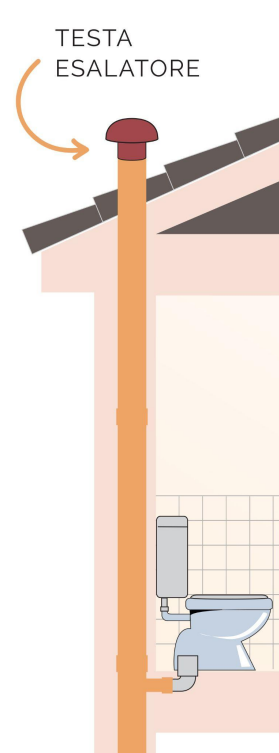

## Testa esalatore per colonne di Ventilazione

CDVM50A

Øi

Codice	Colore	Ø i mm	Rete antinsetti
CDVM32A	ardesia	32	✓
CDV32A	ardesia	32	
CDVM40A	ardesia	40	✓
CDV40A	ardesia	40	
CDVM50A	ardesia	50	✓
CDV50A	ardesia	50	

**Descrizione:** Testa esalatore per colonne di ventilazione

**Materiale:** PVC

**Caratteristiche:** La testa esalatore ha le seguenti Caratteristiche:

- Utile per l'evacuazione dei cattivi odori presenti nella colonna di scarico
- Favorisce il tiraggio anche in condizioni atmosferiche avverse
- E' resistente agli agenti chimici, fisici e atmosferici
- Facilità di installazione

## Testa esalatore per colonne di Ventilazione

CDVM75A

Codice	Colore	Ø i mm	Rete antinsetti
CDVM63A	ardesia	63	✓
CDV63A	ardesia	63	
CDVM75A	ardesia	75	✓
CDV75A	ardesia	75	

**Descrizione:** Testa esalatore per colonne di ventilazione

**Materiale:** PVC

**Caratteristiche:** La testa esalatore ha le seguenti Caratteristiche:

- Utile per l'evacuazione dei cattivi odori presenti nella colonna di scarico
- Favorisce il tiraggio anche in condizioni atmosferiche avverse
- E' resistente agli agenti chimici, fisici e atmosferici
- Facilità di installazione