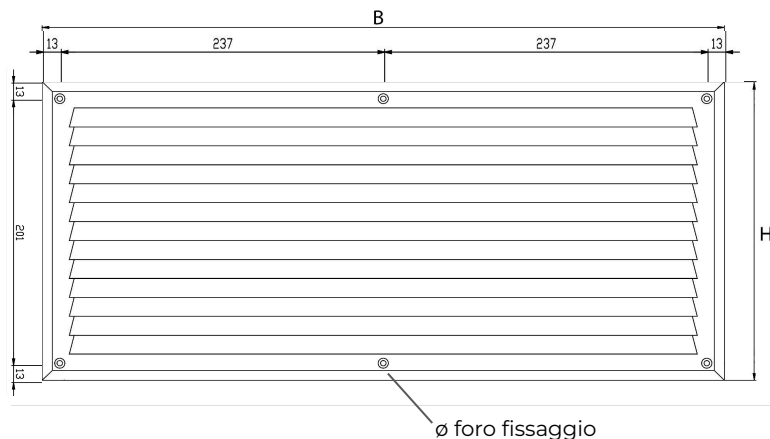

Griglie rettangolari tipo "A" da sovrapporre

Codice	BxH mm	S mm	interasse fori fissaggio mm	ø foro fissaggio mm	Pass Air cm ²
A5023B	500x227	20	474x201	4	530
A5023M	500x227	20	474x201	4	530

Descrizione: Griglia di ventilazione rettangolare a sovrapporre

Materiale: Plastica ABS

Colore: AR5023B Bianco - AR5023M Marrone

Caratteristiche: Griglia di ventilazione rettangolare a sovrapporre da fissare al muro con viti e tasselli. Può essere installata sia in ambienti interni sia esterni.

Griglie rettangolari tipo "A" da sovrapporre

Codice	BxH mm	S mm	Interasse fori fissaggio mm	ø foro fissaggio mm	Pass Air cm ²	Rete antinsetti
AR5023B	500x227	20	474x201	4	500	✓
AR5023M	500x227	20	474x201	4	500	✓

Descrizione: Griglia di ventilazione rettangolare a sovrapporre

Materiale: Plastica ABS

Colore: AR5023B Bianco - AR5023M Marrone

Caratteristiche: Griglia di ventilazione rettangolare a sovrapporre da fissare al muro con viti e tasselli. Può essere installata sia in ambienti interni sia esterni.