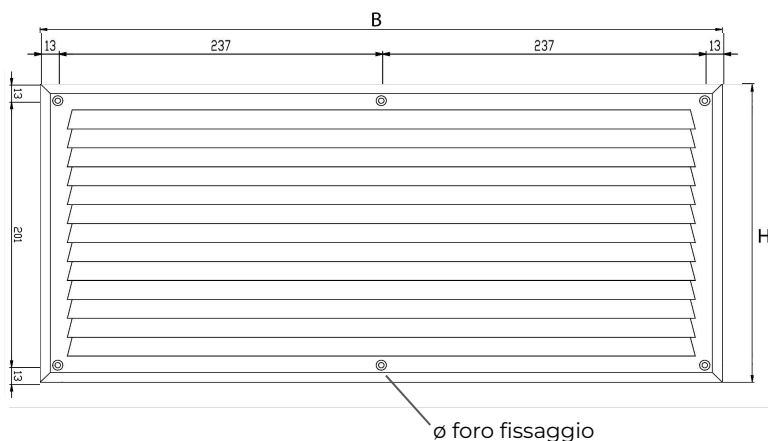

Griglie rettangolari tipo "A" da sovrapporre

Codice	BxH mm	S mm	interasse fori fissaggio mm	ø foro fissaggio mm	Pass Air cm ²
A5023B	500x227	20	474x201	4	530
A5023M	500x227	20	474x201	4	530

Descrizione: Griglia di ventilazione rettangolare a sovrapporre

Materiale: Plastica ABS

Colore: AR5023B Bianco - AR5023M Marrone

Caratteristiche: Griglia di ventilazione rettangolare a sovrapporre da fissare al muro con viti e tasselli. Può essere installata sia in ambienti interni sia esterni.

Griglie rettangolari tipo "A" da sovrapporre

Codice	BxH mm	S mm	Interasse fori fissaggio mm	ø foro fissaggio mm	Pass Air cm ²	Rete antinsetti
AR5023B	500x227	20	474x201	4	500	✓
AR5023M	500x227	20	474x201	4	500	✓

Descrizione: Griglia di ventilazione rettangolare a sovrapporre

Materiale: Plastica ABS

Colore: AR5023B Bianco - AR5023M Marrone

Caratteristiche: Griglia di ventilazione rettangolare a sovrapporre da fissare al muro con viti e tasselli. Può essere installata sia in ambienti interni sia esterni.