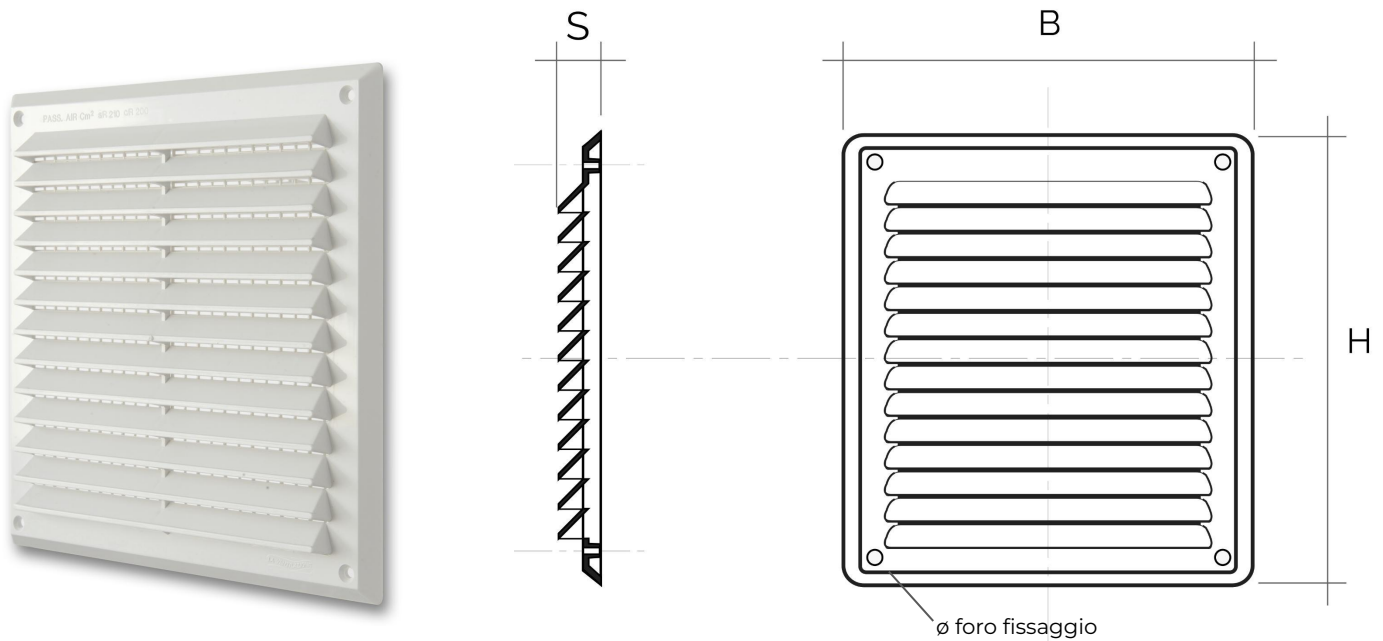

## Griglie quadrate tipo "A" da sovrapporre

Codice	BxH mm	S mm	interasse fori fissaggio mm	ø foro fissaggio mm	Pass Air cm <sup>2</sup>
<b>A2323B</b>	227x227	20	200x200	4,5	210
<b>A2323M</b>	227x227	20	200x200	4,5	210

**Descrizione:** Griglia di ventilazione quadrata a sovrapporre

**Materiale:** Plastica ABS

**Colore:** A2323B Bianco - A2323M Marrone

**Caratteristiche:** Griglia di ventilazione quadrata a sovrapporre da fissare al muro con viti e tasselli. Può essere installata sia in ambienti interni sia esterni.

## Griglie quadrate tipo "A" da sovrapporre

Codice	BxH mm	S mm	interasse fori fissaggio mm	ø foro fissaggio mm	Pass Air cm <sup>2</sup>	Rete ant insetti
<b>AR2323B</b>	227x227	20	200x200	4,5	200	✓
<b>AR2323M</b>	227x227	20	200x200	4,5	200	✓

**Descrizione:** Griglia di ventilazione quadrata a sovrapporre

**Materiale:** Plastica ABS

**Colore:** AR2323B Bianco - AR2323M Marrone

**Caratteristiche:** Griglia di ventilazione quadrata a sovrapporre da fissare al muro con viti e tasselli. Può essere installata sia in ambienti interni sia esterni.