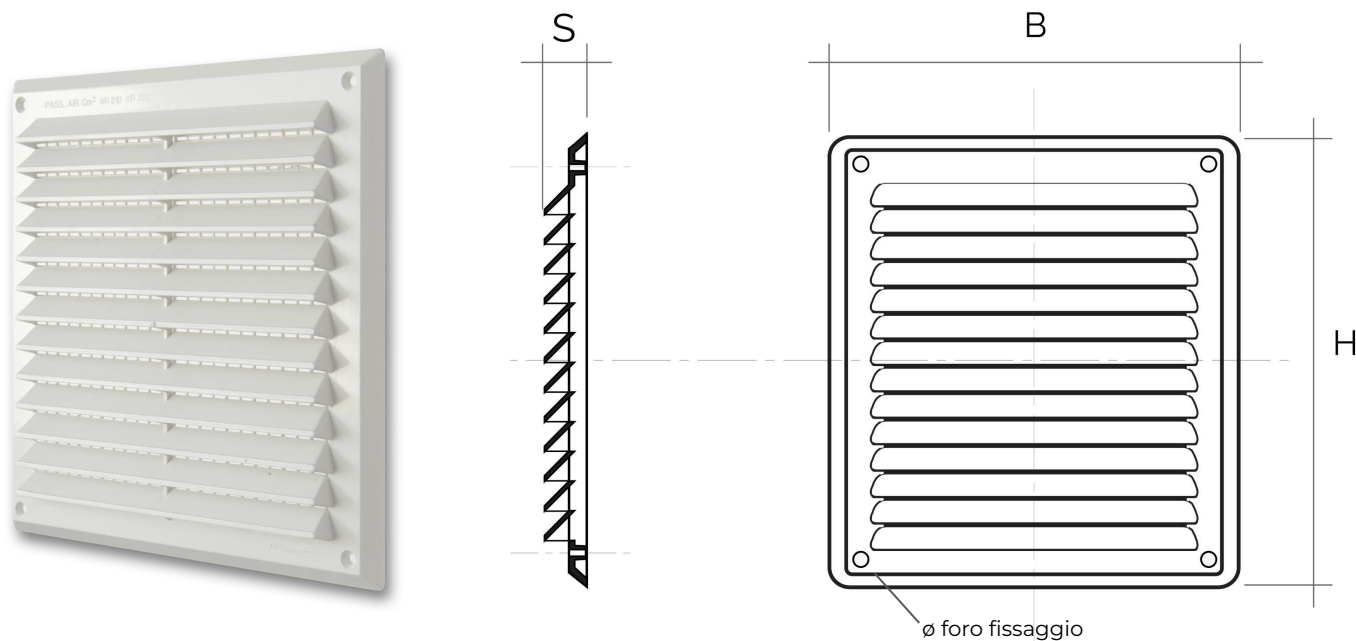

## Griglie quadrate tipo "A" da sovrapporre

Codice	BxH mm	S mm	interasse fori fissaggio mm	ø foro fissaggio mm	Pass Air cm <sup>2</sup>
<b>A2323B</b>	227x227	20	200x200	4,5	210
<b>A2323M</b>	227x227	20	200x200	4,5	210

**Descrizione:** Griglia di ventilazione quadrata a sovrapporre

**Materiale:** Plastica ABS

**Colore:** A2323B Bianco - A2323M Marrone

**Caratteristiche:** Griglia di ventilazione quadrata a sovrapporre da fissare al muro con viti e tasselli. Può essere installata sia in ambienti interni sia esterni.

## Griglie quadrate tipo "A" da sovrapporre

Codice	BxH mm	S mm	interasse fori fissaggio mm	ø foro fissaggio mm	Pass Air cm <sup>2</sup>	Rete ant insetti
<b>AR2323B</b>	227x227	20	200x200	4,5	200	✓
<b>AR2323M</b>	227x227	20	200x200	4,5	200	✓

**Descrizione:** Griglia di ventilazione quadrata a sovrapporre

**Materiale:** Plastica ABS

**Colore:** AR2323B Bianco - AR2323M Marrone

**Caratteristiche:** Griglia di ventilazione quadrata a sovrapporre da fissare al muro con viti e tasselli. Può essere installata sia in ambienti interni sia esterni.