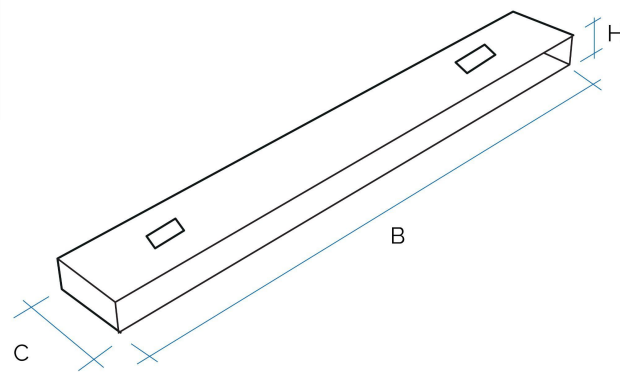

## Telai per listelli lineari - Linea Klass

Codice	Colore	BxH mm	C mm
<b>TLK406</b>	alluminio	395x45	55
<b>TLK409</b>	alluminio	395x75	55
<b>TLK606</b>	alluminio	595x45	55
<b>TLK609</b>	alluminio	595x75	55
<b>TLK806</b>	alluminio	795x75	55

**Descrizione:** Telaio per listelli lineari Linea Klass

**Materiale:** Metallo

**Caratteristiche:** Telaio per listello di ventilazione lineare.