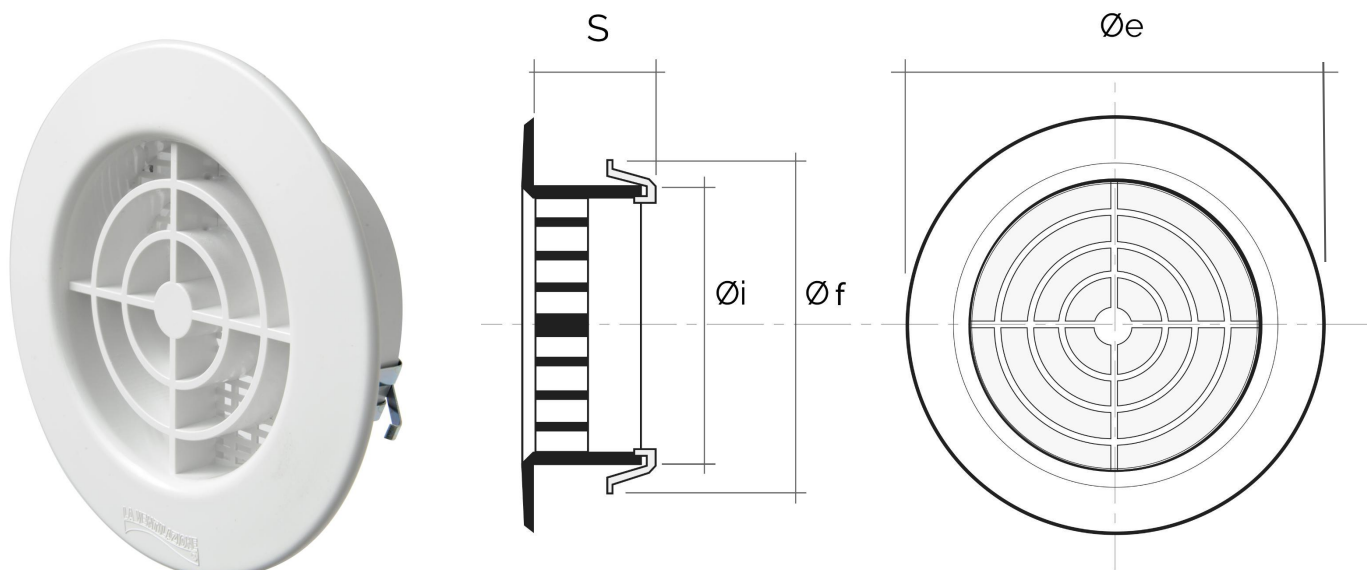

Griglie tonde da incasso alette dritte

Codice	Ø e mm	S mm	Rete antinsetti	Foro Ø i mm	Foro Ø f mm	Pass Air cm ²
TF8B	105	28		71	80	30
TF8RB	105	28	✓	71	80	15

Descrizione: Griglia di ventilazione tonda da incasso ad alette dritte

Materiale: Plastica ABS

Colore: Bianco

Caratteristiche: Griglia di ventilazione tonda estetica da incasso per foro Ø 80 mm, da poter installare sia in ambienti interni sia esterni.

Griglie tonde da incasso alette dritte

Materiale: Plastica ABS

Colore: Bianco

Caratteristiche: Griglia di ventilazione tonda estetica da incasso per foro Ø 100 mm, completa di dosatore per regolare il flusso d'aria. Può essere installata sia in ambienti interni sia esterni.

Descrizione: Griglia di ventilazione tonda da incasso ad alette dritte

Materiale: Plastica ABS

Colore: Bianco

Caratteristiche: Griglia di ventilazione tonda estetica da incasso per foro Ø 125 mm, completa di dosatore per regolare il flusso d'aria. Può essere installata sia in ambienti interni sia esterni.