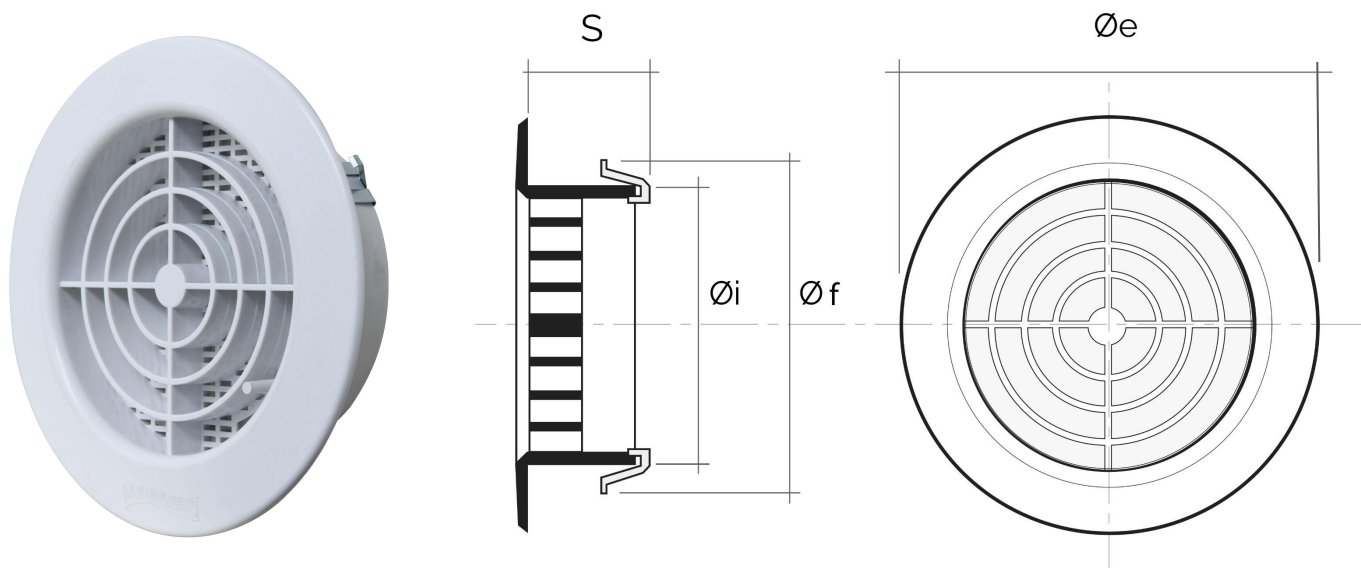

Griglie tonde da incasso alette dritte

Codice	Ø e mm	S mm	Rete antinsetti	Foro Ø i mm	Foro Ø f mm	Pass Air cm ²
TF8B	105	28		71	80	30
TF8RB	105	28	✓	71	80	15

Descrizione: Griglia di ventilazione tonda da incasso ad alette dritte

Materiale: Plastica ABS

Colore: Bianco

Caratteristiche: Griglia di ventilazione tonda estetica da incasso per foro Ø 80 mm, da poter installare sia in ambienti interni sia esterni.

Griglie tonde da incasso alette dritte

Materiale: Plastica ABS

Colore: Bianco

Caratteristiche: Griglia di ventilazione tonda estetica da incasso per foro Ø 100 mm, completa di dosatore per regolare il flusso d'aria. Può essere installata sia in ambienti interni sia esterni.

Descrizione: Griglia di ventilazione tonda da incasso ad alette dritte

Materiale: Plastica ABS

Colore: Bianco

Caratteristiche: Griglia di ventilazione tonda estetica da incasso per foro Ø 125 mm, completa di dosatore per regolare il flusso d'aria. Può essere installata sia in ambienti interni sia esterni.