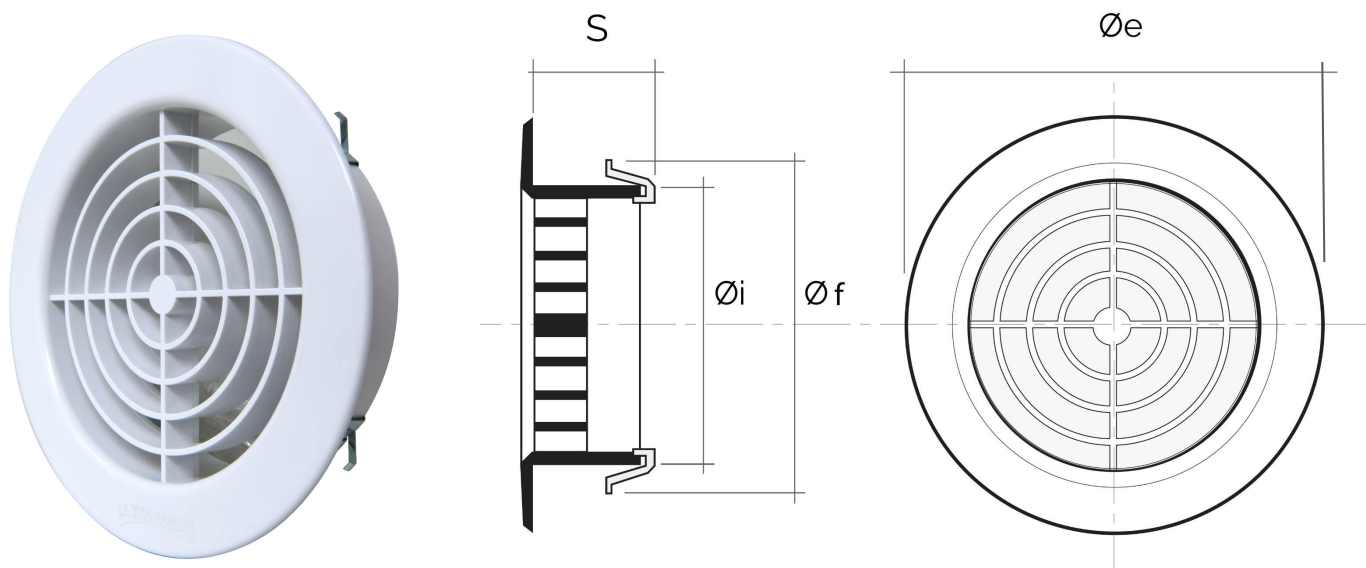

Griglie tonde da incasso alette dritte

Codice	Ø e mm	S mm	Rete antinsetti	Dosatore aria	Foro Ø i mm	Foro Ø f mm	Pass Air cm²
TF12B	147	37			110	125	65
TF12RB	147	37	✓		110	125	30
TF12DB	147	37		✓	110	125	-
TF12DRB	147	37	✓	✓	110	125	-

Descrizione: Griglia di ventilazione tonda da incasso ad alette dritte

Materiale: Plastica ABS

Colore: Bianco

Caratteristiche: Griglia di ventilazione tonda estetica da incasso per foro Ø 125 mm, completa di dosatore per regolare il flusso d'aria. Può essere installata sia in ambienti interni sia esterni.