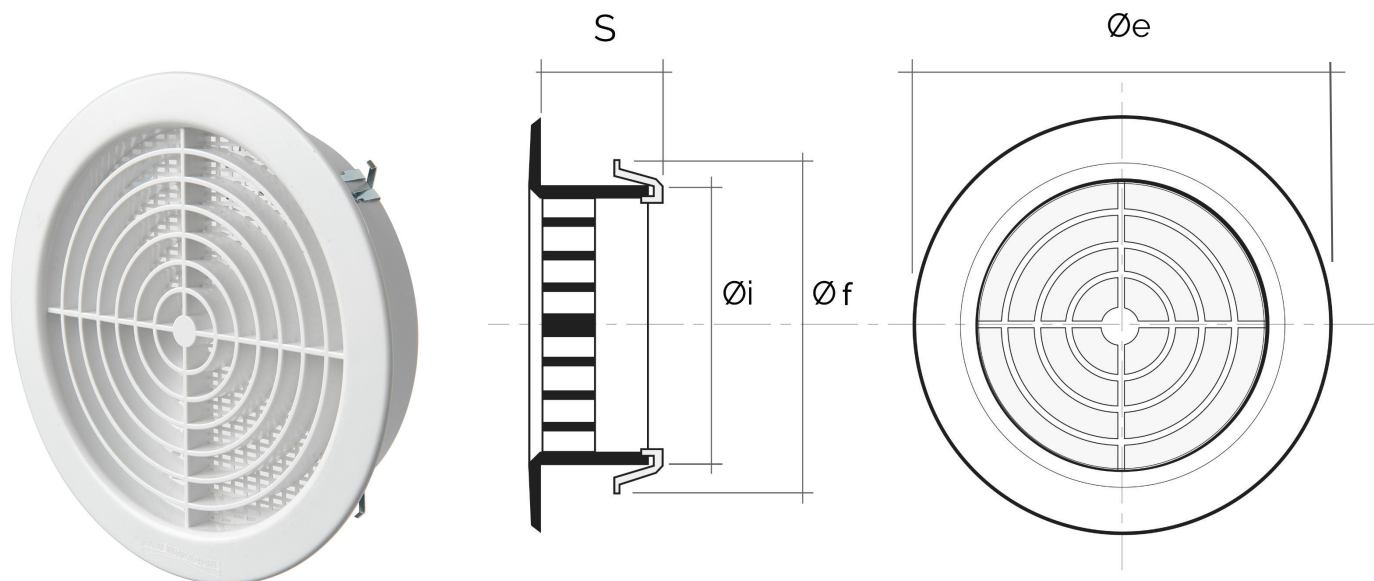

Griglie tonde da incasso alette dritte

Codice	Ø e mm	S mm	Rete antinsetti	Foro Ø i mm	Foro Ø f mm	Pass Air cm²
TF16B	178	37		146	160	115
TF16RB	178	37	✓	146	160	50

Descrizione: Griglia di ventilazione tonda da incasso ad alette dritte

Materiale: Plastica ABS

Colore: Bianco

Caratteristiche: Griglia di ventilazione tonda estetica da incasso per foro Ø 160 mm, da poter installare sia in ambienti interni sia esterni.