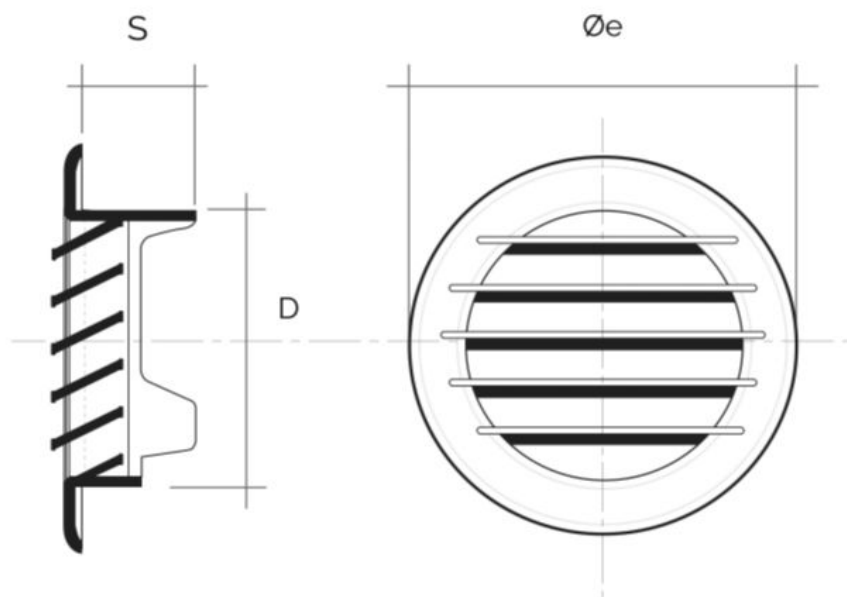

Griglie tonde da incasso

Codice	Ø e mm	Foro Ø D mm	Rete antinsetti	S mm	Pass Air cm <sup>2</sup>
<b>TET8B</b>	106	71		38	23
<b>TET8RB</b>	106	71	✓	38	21

**Descrizione:** Griglia di ventilazione tonda da incasso

**Materiale:** Plastica ABS

**Colore:** Bianco

**Caratteristiche:** Griglia di ventilazione tonda estetica da incasso per fori Ø 80 mm, da poter installare sia in ambienti interni sia esterni.

Griglie tonde da incasso

Codice	Ø e mm	Foro Ø D mm	Rete antinsetti	S mm	Pass Air cm <sup>2</sup>
<b>TET10B</b>	128	91		36	40
<b>TET10RB</b>	128	91	✓	36	33

**Descrizione:** Griglia di ventilazione tonda da incasso

**Materiale:** Plastica ABS

**Colore:** Bianco

**Caratteristiche:** Griglia di ventilazione tonda estetica da incasso per fori Ø 100 mm, da poter installare sia in ambienti interni sia esterni.

Griglie tonde da incasso

Codice	Ø e mm	Foro Ø D mm	Rete antinsetti	S mm	Pass Air cm <sup>2</sup>
<b>TET12B</b>	155	114		39	70
<b>TET12RB</b>	155	114	✓	39	56