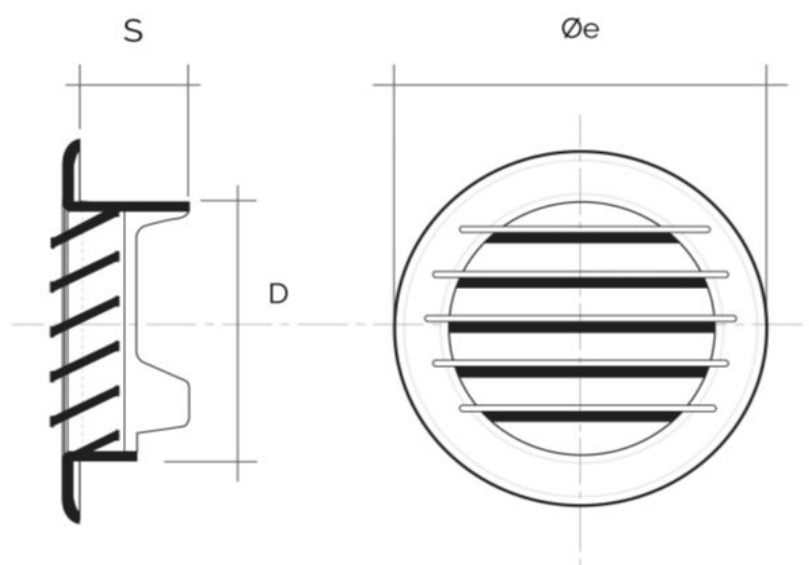

Griglie tonde da incasso

Codice	Ø e mm	Foro Ø D mm	Rete antinsetti	S mm	Pass Air cm <sup>2</sup>
<b>TET8B</b>	106	71		38	23
<b>TET8RB</b>	106	71	✓	38	21

**Descrizione:** Griglia di ventilazione tonda da incasso

**Materiale:** Plastica ABS

**Colore:** Bianco

**Caratteristiche:** Griglia di ventilazione tonda estetica da incasso per fori Ø 80 mm, da poter installare sia in ambienti interni sia esterni.

Griglie tonde da incasso

Codice	Ø e mm	Foro Ø D mm	Rete antinsetti	S mm	Pass Air cm <sup>2</sup>
<b>TET10B</b>	128	91		36	40
<b>TET10RB</b>	128	91	✓	36	33

**Descrizione:** Griglia di ventilazione tonda da incasso

**Materiale:** Plastica ABS

**Colore:** Bianco

**Caratteristiche:** Griglia di ventilazione tonda estetica da incasso per fori Ø 100 mm, da poter installare sia in ambienti interni sia esterni.

Griglie tonde da incasso

Codice	Ø e mm	Foro Ø D mm	Rete antinsetti	S mm	Pass Air cm <sup>2</sup>
<b>TET12B</b>	155	114		39	70
<b>TET12RB</b>	155	114	✓	39	56