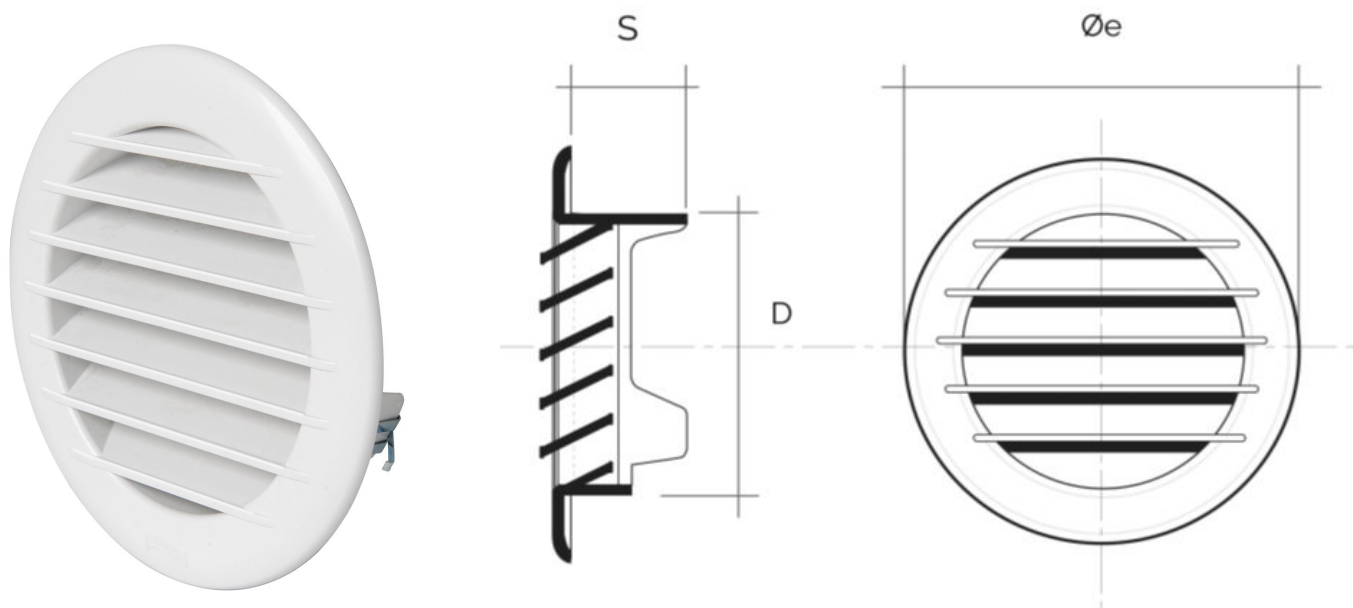

**Materiale:** Plastica ABS

**Colore:** Bianco

**Caratteristiche:** Griglia di ventilazione tonda estetica da incasso per fori Ø 80 mm, da poter installare sia in ambienti interni sia esterni.

Griglie tonde da incasso

Codice	Ø e mm	Foro Ø D mm	Rete antinsetti	S mm	Pass Air cm <sup>2</sup>
<b>TET10B</b>	128	91		36	40
<b>TET10RB</b>	128	91	✓	36	33

**Descrizione:** Griglia di ventilazione tonda da incasso

**Materiale:** Plastica ABS

**Colore:** Bianco

**Caratteristiche:** Griglia di ventilazione tonda estetica da incasso per fori Ø 100 mm, da poter installare sia in ambienti interni sia esterni.

Griglie tonde da incasso

Codice	Ø e mm	Foro Ø D mm	Rete antinsetti	S mm	Pass Air cm <sup>2</sup>
<b>TET12B</b>	155	114		39	70
<b>TET12RB</b>	155	114	✓	39	56

**Descrizione:** Griglia di ventilazione tonda da incasso

**Materiale:** Plastica ABS

**Colore:** Bianco

**Caratteristiche:** Griglia di ventilazione tonda estetica da incasso per fori Ø 125 mm, da poter installare sia in ambienti interni sia esterni.