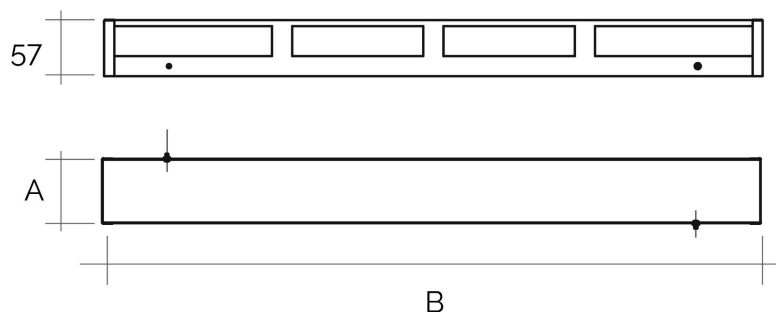

Telai da incasso per griglie "Loft" - Linea Elegance

Codice	BxA mm
TCE356	353x65
TCE656	653x65
TCE1006	1003x65
TCE3510	353x103
TCE5010	503x103
TCE6510	653x103
TCE8010	803x103
TCE10010	1003x103

Descrizione: Telaio per griglie "Loft" da incasso - linea Elegance

Materiale: Metallo

Colore: Nero

Caratteristiche: Telaio per griglia "Loft" a filo muro di mandata aria, viene realizzato in acciaio verniciato a polvere.
Da utilizzare per aerazione / ventilazione camini.