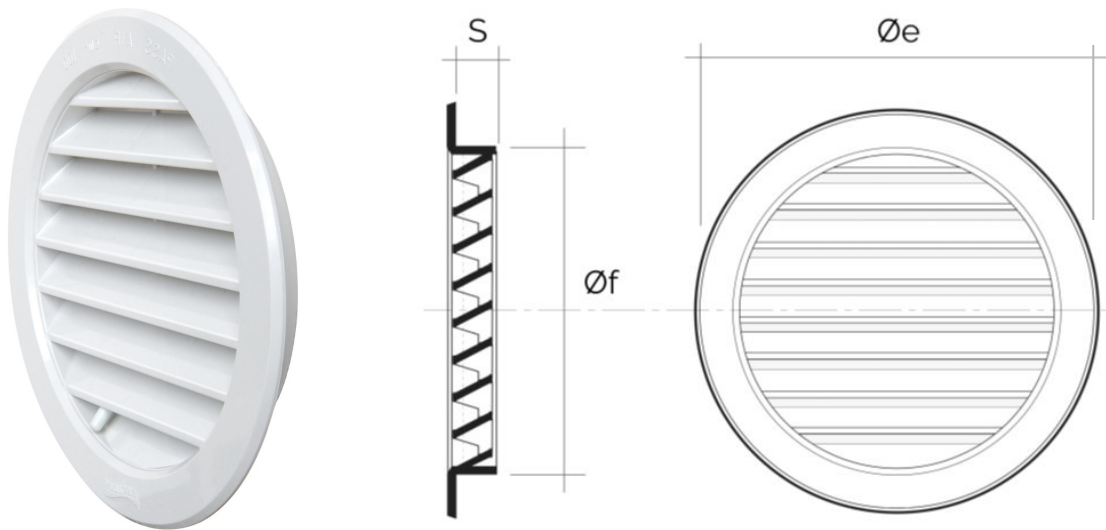

Griglie tonde da incasso

Codice	Ø e mm	S mm	Rete antinsetti	Dosatore aria	Funicelle	Foro Ø f mm	Pass Air cm²
T16DSB	190	18		✓	✓	157	70
T16DSM	190	18		✓	✓	157	70
T16DSRB	190	18	✓	✓	✓	157	70
T16DSRM	190	18	✓	✓	✓	157	70

Descrizione: Griglia di ventilazione tonda da incasso

Materiale: Plastica ABS

Colore: T16DSB Bianco - T16DSM Marrone - T16DSRB Bianco - T16DSRM Marrone

Caratteristiche: Griglia di ventilazione tonda da incasso per foro Ø 160 mm, completa di funicelle che applicate al dosatore consentono la regolazione a distanza del flusso aria. Può essere installata sia in ambienti interni sia esterni.