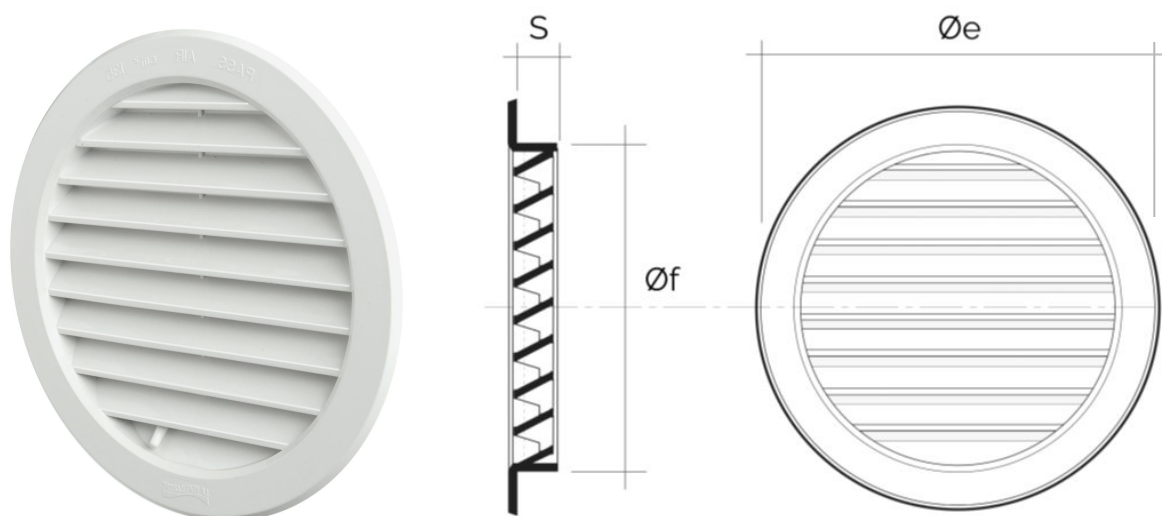

Griglie tonde da incasso

Codice	Ø e mm	S mm	Rete antinsetti	Foro Ø f mm	Pass Air cm ²
T16B	190	18		157	135
T16M	190	18		157	135
T16RB	190	18	✓	157	135
T16RM	190	18	✓	157	135
T16RRAN	190	18	✓	157	135

Descrizione: Griglia di ventilazione tonda da incasso

Materiale: Plastica ABS

Colore: T16B Bianco - T16M Marrone - T16RB Bianco - T16RM Marrone - T16RRAN Ramato

Caratteristiche: Griglia di ventilazione tonda da incasso per foro Ø 160 mm, da poter installare sia in ambienti interni sia esterni.

Griglie tonde da incasso

Codice	Ø e mm	S mm	Rete antinsetti	Dosatore aria	Foro Ø f mm	Pass Air cm ²
T16DB	190	18		✓	157	70
T16DM	190	18		✓	157	70
T16DRB	190	18	✓	✓	157	70
T16DRM	190	18	✓	✓	157	70

Descrizione: Griglia di ventilazione tonda da incasso

Materiale: Plastica ABS

Colore: T16DB Bianco - T16DM Marrone - T16DRB Bianco - T16DRM Marrone

Caratteristiche: Griglia di ventilazione tonda da incasso per foro Ø 160 mm, completa di dosatore per regolare il flusso d'aria. Può essere installata sia in ambienti interni sia esterni.