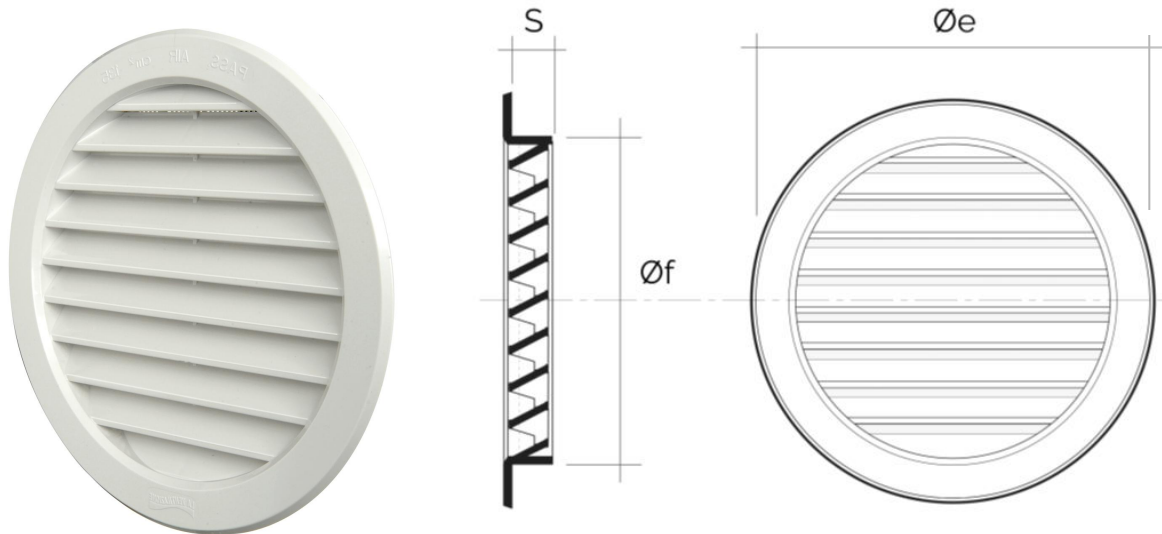

Griglie tonde da incasso

Codice	Ø e mm	S mm	Rete antinsetti	Foro Ø f mm	Pass Air cm ²
T16B	190	18		157	135
T16M	190	18		157	135
T16RB	190	18	✓	157	135
T16RM	190	18	✓	157	135
T16RRAN	190	18	✓	157	135

Descrizione: Griglia di ventilazione tonda da incasso

Materiale: Plastica ABS

Colore: T16B Bianco - T16M Marrone - T16RB Bianco - T16RM Marrone - T16RRAN Ramato

Caratteristiche: Griglia di ventilazione tonda da incasso per foro Ø 160 mm, da poter installare sia in ambienti interni sia esterni.

Griglie tonde da incasso

Codice	Ø e mm	S mm	Rete antinsetti	Dosatore aria	Foro Ø f mm	Pass Air cm ²
T16DB	190	18		✓	157	70
T16DM	190	18		✓	157	70
T16DRB	190	18	✓	✓	157	70
T16DRM	190	18	✓	✓	157	70

Descrizione: Griglia di ventilazione tonda da incasso

Materiale: Plastica ABS

Colore: T16DB Bianco - T16DM Marrone - T16DRB Bianco - T16DRM Marrone

Caratteristiche: Griglia di ventilazione tonda da incasso per foro Ø 160 mm, completa di dosatore per regolare il flusso d'aria. Può essere installata sia in ambienti interni sia esterni.