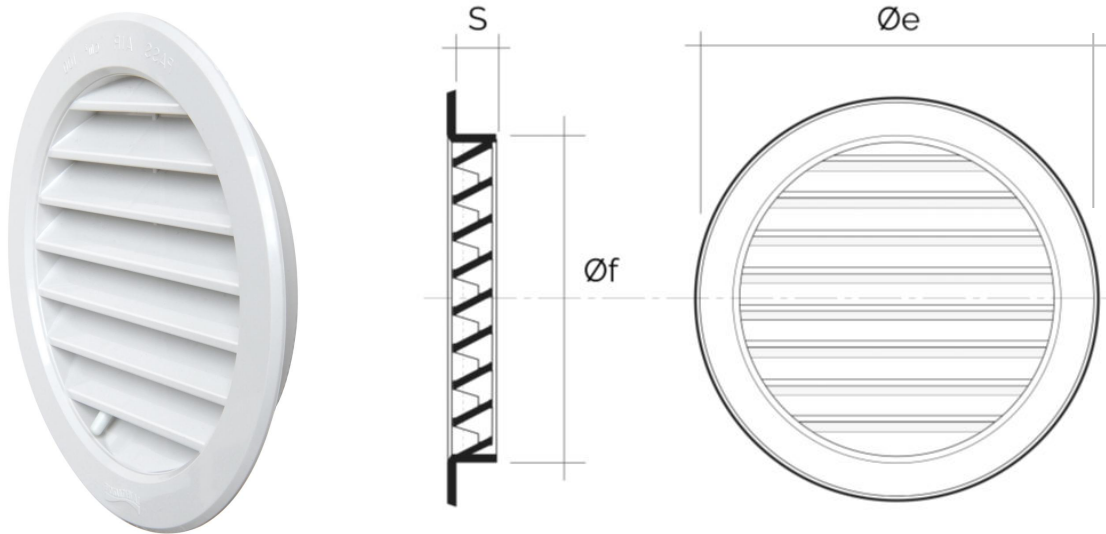

Griglie tonde da incasso

Codice	Ø e mm	S mm	Rete antinsetti	Dosatore aria	Funicelle	Foro Ø f mm	Pass Air cm²
T12DSB	150	16		✓	✓	121	50
T12DSM	150	16		✓	✓	121	50
T12DSRB	150	16	✓	✓	✓	121	50
T12DSRM	150	16	✓	✓	✓	121	50

Descrizione: Griglia di ventilazione tonda da incasso

Materiale: Plastica ABS

Colore: T12DSB Bianco - T12DSM Marrone - T12DSRB Bianco - T12DSRM Marrone

Caratteristiche: Griglia di ventilazione tonda da incasso per foro Ø 121 mm, completa di funicelle che applicate al dosatore consentono la regolazione a distanza del flusso aria. Può essere installata sia in ambienti interni sia esterni.