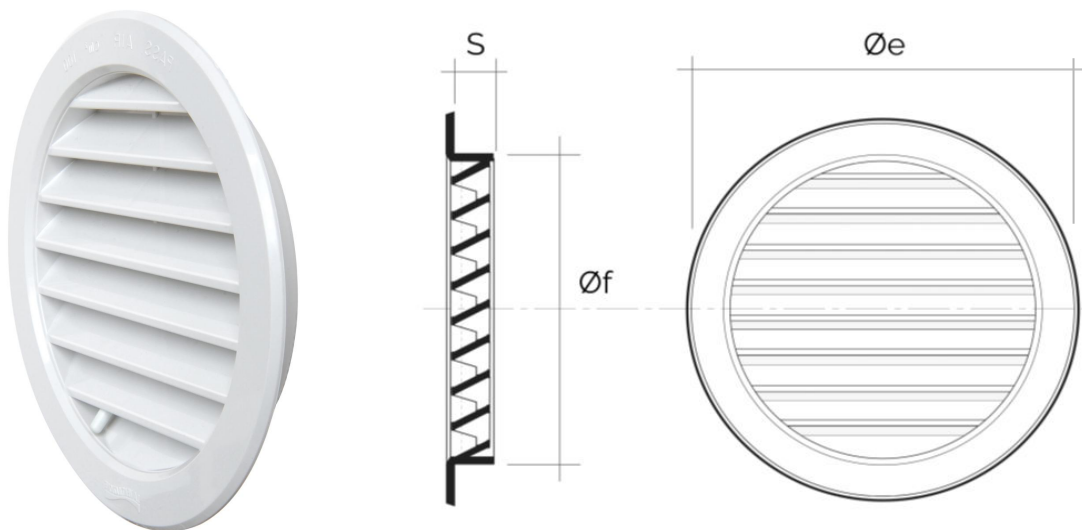

Griglie tonde da incasso

Codice	Ø e mm	S mm	Rete antinsetti	Foro Ø f mm	Pass Air cm ²
T12B	150	16		121	100
T12M	150	16		121	100
T12RB	150	16	✓	121	100
T12RM	150	16	✓	121	100
T12RRAN	150	16	✓	121	100
T12RS	150	16	✓	121	100

Descrizione: Griglia di ventilazione tonda da incasso

Materiale: Plastica ABS

Colore: T12B Bianco - T12M Marrone - T12RB Bianco - T12RM Marrone - T12RRAN Ramato - T12RS Sabbia

Caratteristiche: Griglia di ventilazione tonda da incasso per foro Ø 125 mm, da poter installare sia in ambienti interni sia esterni.

Griglie tonde da incasso

Codice	Ø e mm	S mm	Rete antinsetti	Dosatore aria	Foro Ø f mm	Pass Air cm ²
T12DB	150	16		✓	121	50
T12DM	150	16		✓	121	50
T12DRB	150	16	✓	✓	121	50
T12DRM	150	16	✓	✓	121	50

Descrizione: Griglia di ventilazione tonda da incasso

Materiale: Plastica ABS

Colore: T12DB Bianco - T12DM Marrone - T12DRB Bianco - T12DRM Marrone

Caratteristiche: Griglia di ventilazione tonda da incasso per foro Ø 125 mm, completa di dosatore per regolare il flusso d'aria. Può essere installata sia in ambienti interni sia esterni.