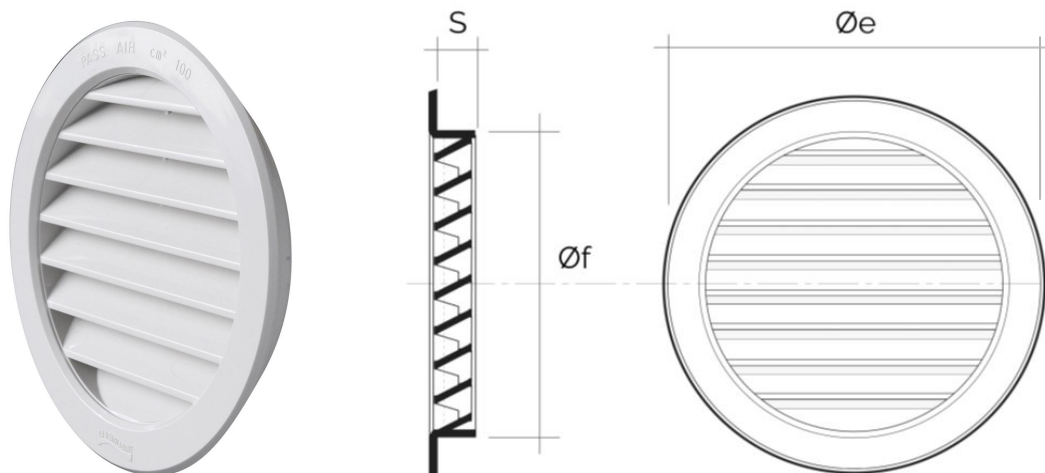

Griglie tonde da incasso

Codice	Ø e mm	S mm	Rete antinsetti	Foro Ø f mm	Pass Air cm ²
T12B	150	16		121	100
T12M	150	16		121	100
T12RB	150	16	✓	121	100
T12RM	150	16	✓	121	100
T12RRAN	150	16	✓	121	100
T12RS	150	16	✓	121	100

Descrizione: Griglia di ventilazione tonda da incasso

Materiale: Plastica ABS

Colore: T12B Bianco - T12M Marrone - T12RB Bianco - T12RM Marrone - T12RRAN Ramato - T12RS Sabbia

Caratteristiche: Griglia di ventilazione tonda da incasso per foro Ø 125 mm, da poter installare sia in ambienti interni sia esterni.

Griglie tonde da incasso

Codice	Ø e mm	S mm	Rete antinsetti	Dosatore aria	Foro Ø f mm	Pass Air cm ²
T12DB	150	16		✓	121	50
T12DM	150	16		✓	121	50
T12DRB	150	16	✓	✓	121	50
T12DRM	150	16	✓	✓	121	50

Descrizione: Griglia di ventilazione tonda da incasso

Materiale: Plastica ABS

Colore: T12DB Bianco - T12DM Marrone - T12DRB Bianco - T12DRM Marrone

Caratteristiche: Griglia di ventilazione tonda da incasso per foro Ø 125 mm, completa di dosatore per regolare il flusso d'aria. Può essere installata sia in ambienti interni sia esterni.