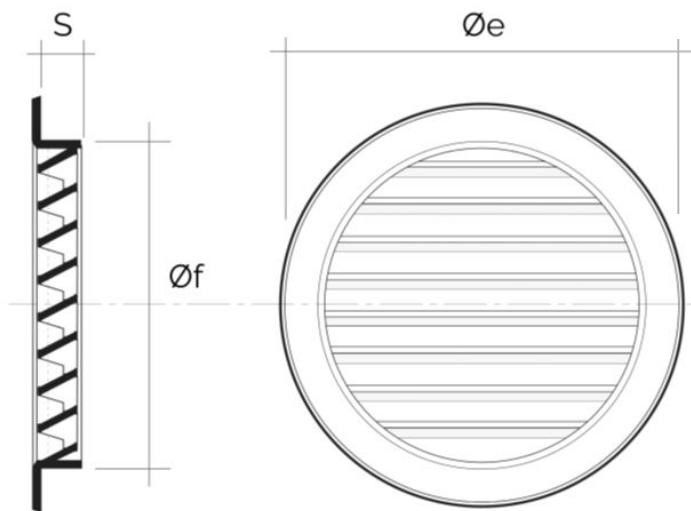

**Descrizione:** Griglia di ventilazione tonda da incasso

**Materiale:** Plastica ABS

**Colore:** T10B Bianco - T10M Marrone - T10RB Bianco - T10RM Marrone - T10RRAN Ramato - T10RS Sabbia

**Caratteristiche:** Griglia di ventilazione tonda da incasso per foro Ø 100 mm, da poter installare sia in ambienti interni sia esterni.

## Griglie tonde da incasso

Codice	Ø e mm	S mm	Rete antinsetti	Dosatore aria	Foro Ø f mm	Pass Air cm <sup>2</sup>
<b>T10DB</b>	120	16		✓	97	35
<b>T10DM</b>	120	16		✓	97	35
<b>T10DRB</b>	120	16	✓	✓	97	35
<b>T10DRM</b>	120	16	✓	✓	97	35

**Descrizione:** Griglia di ventilazione tonda da incasso

**Materiale:** Plastica ABS

**Colore:** T10DB Bianco - T10DM Marrone - T10DRB Bianco - T10DRM Marrone

**Caratteristiche:** Griglia di ventilazione tonda da incasso per foro Ø 100 mm, completa di dosatore per regolare il flusso d'aria. Può essere installata sia in ambienti interni sia esterni.

## Griglie tonde da incasso

Codice	Ø e mm	S mm	Rete antinsetti	Dosatore aria	Funicelle	Foro Ø f mm	Pass Air cm <sup>2</sup>
<b>T10DSB</b>	120	16		✓	✓	97	35
<b>T10DSM</b>	120	16		✓	✓	97	35
<b>T10DSRB</b>	120	16	✓	✓	✓	97	35
<b>T10DSRM</b>	120	16	✓	✓	✓	97	35