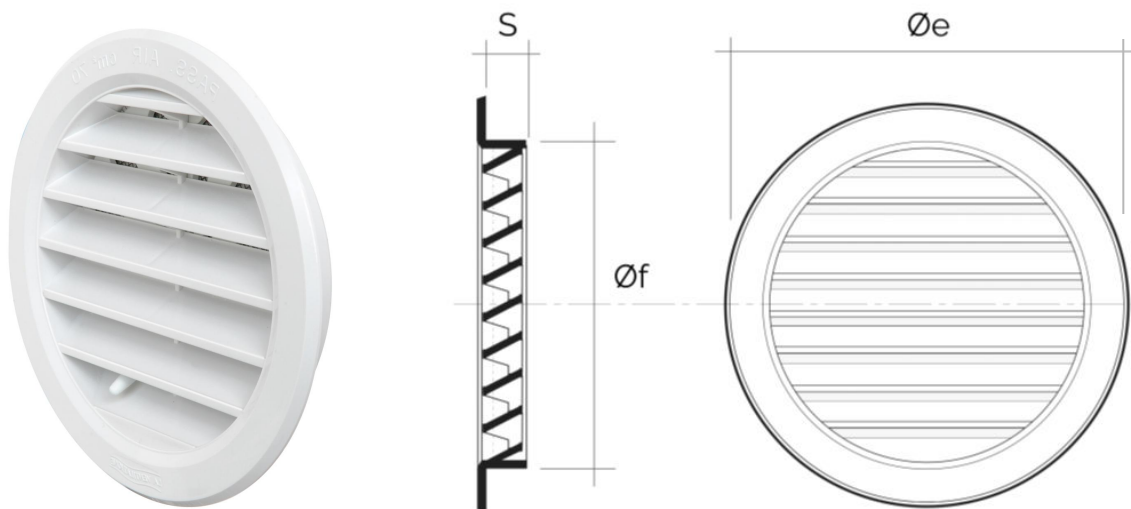

## Griglie tonde da incasso

Codice	Ø e mm	S mm	Rete antinsetti	Foro Ø f mm	Pass Air cm <sup>2</sup>
<b>T10B</b>	120	16		97	70
<b>T10M</b>	120	16		97	70
<b>T10RB</b>	120	16	✓	97	70
<b>T10RM</b>	120	16	✓	97	70
<b>T10RRAN</b>	120	16	✓	97	70
<b>T10RS</b>	120	16	✓	97	70

**Descrizione:** Griglia di ventilazione tonda da incasso

**Materiale:** Plastica ABS

**Colore:** T10B Bianco - T10M Marrone - T10RB Bianco - T10RM Marrone - T10RRAN Ramato - T10RS Sabbia

**Caratteristiche:** Griglia di ventilazione tonda da incasso per foro Ø 100 mm, da poter installare sia in ambienti interni sia esterni.

## Griglie tonde da incasso

Codice	Ø e mm	S mm	Rete antinsetti	Dosatore aria	Foro Ø f mm	Pass Air cm <sup>2</sup>
<b>T10DB</b>	120	16		✓	97	35
<b>T10DM</b>	120	16		✓	97	35
<b>T10DRB</b>	120	16	✓	✓	97	35
<b>T10DRM</b>	120	16	✓	✓	97	35

**Descrizione:** Griglia di ventilazione tonda da incasso

**Materiale:** Plastica ABS

**Colore:** T10DB Bianco - T10DM Marrone - T10DRB Bianco - T10DRM Marrone

**Caratteristiche:** Griglia di ventilazione tonda da incasso per foro Ø 100 mm, completa di dosatore per regolare il flusso d'aria. Può essere installata sia in ambienti interni sia esterni.