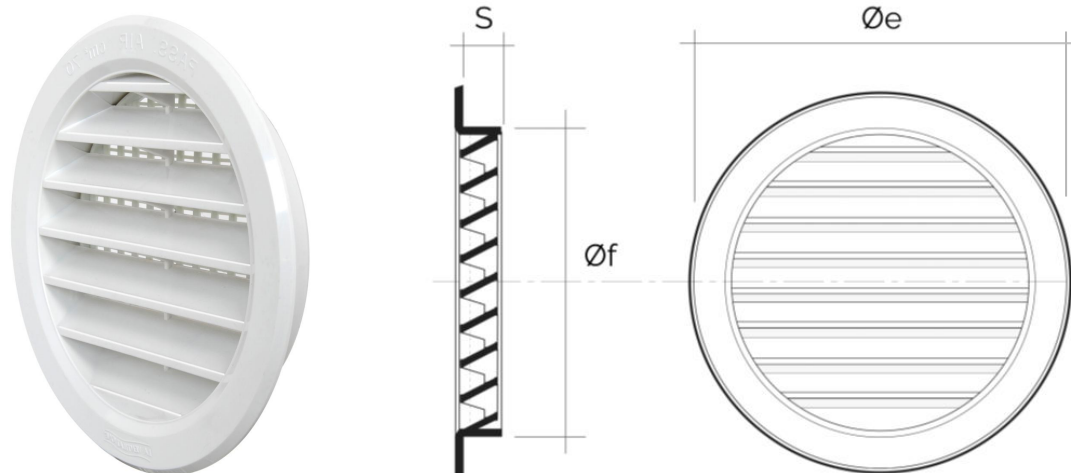

## Griglie tonde da incasso

Codice	Ø e mm	S mm	Rete antinsetti	Foro Ø f mm	Pass Air cm <sup>2</sup>
<b>T10B</b>	120	16		97	70
<b>T10M</b>	120	16		97	70
<b>T10RB</b>	120	16	✓	97	70
<b>T10RM</b>	120	16	✓	97	70
<b>T10RRAN</b>	120	16	✓	97	70
<b>T10RS</b>	120	16	✓	97	70

**Descrizione:** Griglia di ventilazione tonda da incasso

**Materiale:** Plastica ABS

**Colore:** T10B Bianco - T10M Marrone - T10RB Bianco - T10RM Marrone - T10RRAN Ramato - T10RS Sabbia

**Caratteristiche:** Griglia di ventilazione tonda da incasso per foro Ø 100 mm, da poter installare sia in ambienti interni sia esterni.

## Griglie tonde da incasso

Codice	Ø e mm	S mm	Rete antinsetti	Dosatore aria	Foro Ø f mm	Pass Air cm <sup>2</sup>
<b>T10DB</b>	120	16		✓	97	35
<b>T10DM</b>	120	16		✓	97	35
<b>T10DRB</b>	120	16	✓	✓	97	35
<b>T10DRM</b>	120	16	✓	✓	97	35

**Descrizione:** Griglia di ventilazione tonda da incasso

**Materiale:** Plastica ABS

**Colore:** T10DB Bianco - T10DM Marrone - T10DRB Bianco - T10DRM Marrone

**Caratteristiche:** Griglia di ventilazione tonda da incasso per foro Ø 100 mm, completa di dosatore per regolare il flusso d'aria. Può essere installata sia in ambienti interni sia esterni.