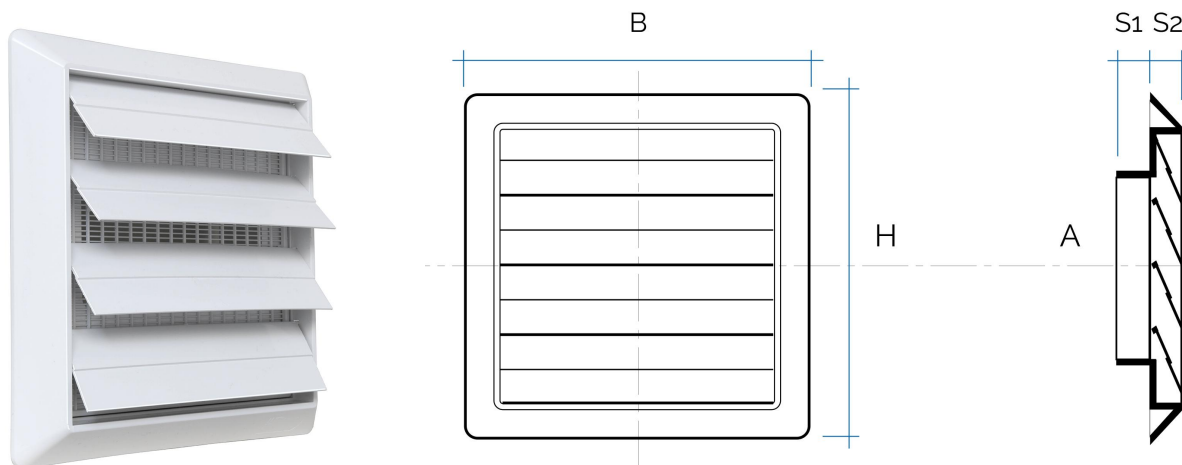

Griglie ad alette a gravità con imbocchi

Codice	Colore	BxH mm	A mm	S1 mm	S2 mm	Rete antinsetti
S19126B	bianco	185x185	117x57	28	20	-
S19126RB	bianco	185x185	117x57	28	20	✓
S19157B	bianco	185x185	147x67	28	20	-
S19157RB	bianco	185x185	147x67	28	20	✓

Descrizione: Griglie ad alette a gravità con imbocco per tubi tondi di aerazione

Materiale: Plastica ABS

Caratteristiche: Le griglie vanno installate come accessorio terminale esterno a parete. Fanno parte del sistema di aerazione canalizzata che consente una rapida evacuazione di vapori (max 80°C) e odori sgradevoli da ambienti come cucina o bagni favorendo un salubre ricambio d'aria.