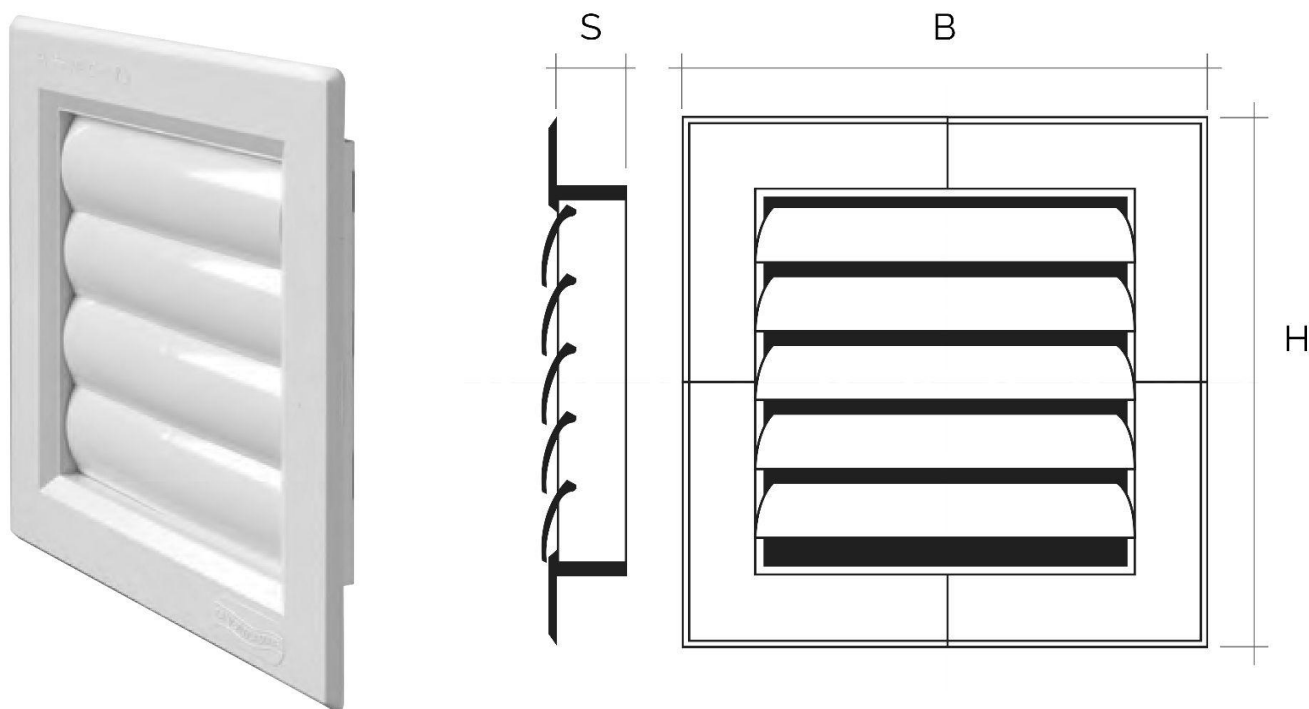

Griglie componibili tipo S da incasso

Codice	BxH mm	S mm	∅ Foro mm
S1414B	140x140	15	108x108
S42424B	240x240	15	208x208

Descrizione: Griglia modulare tipo S da incasso

Materiale: Plastica ABS

Colore: Bianco

Caratteristiche: Griglia modulare tipo S da incasso con alette a gravità. Idonea per installazioni in ambienti esterni.