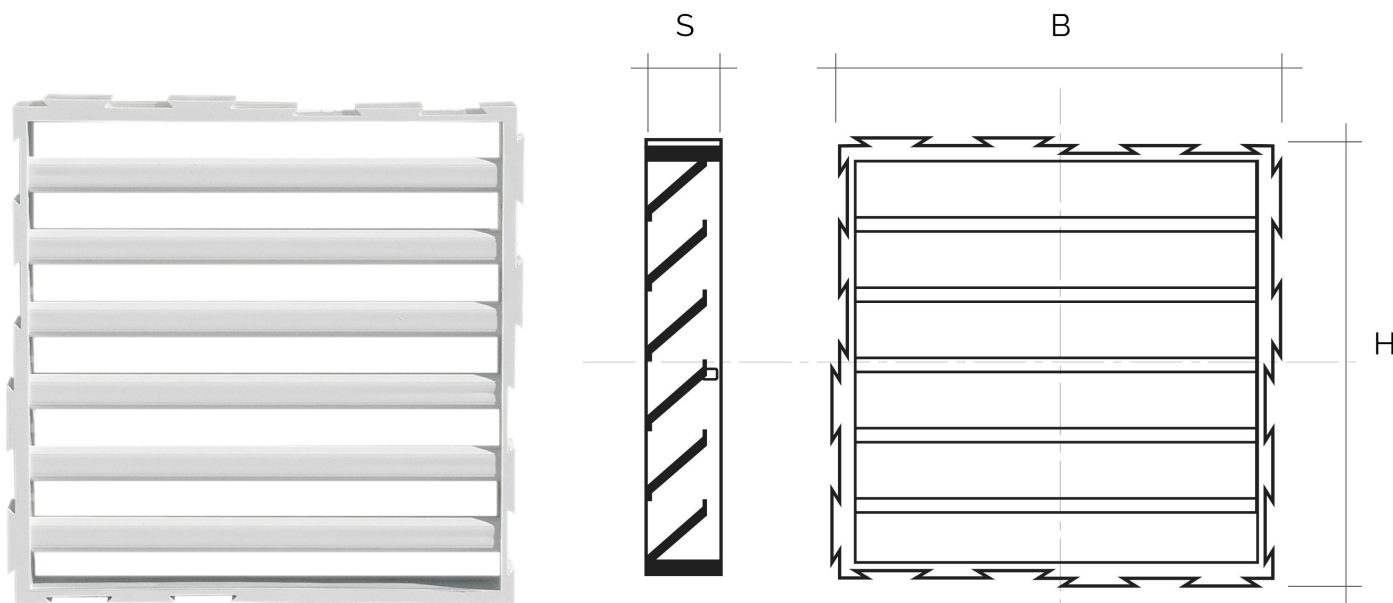

Moduli per griglia componibile tipo H

Codice	BxH mm	S mm	Pass Air cm <sup>2</sup>
<b>MODHB</b>	100x100	18	70
<b>MODHM</b>	100x100	18	70
<b>MODHN</b>	100x100	18	70

**Descrizione:** Modulo per griglia componibile tipo H

**Materiale:** Plastica ABS

**Colore:** MODHB Bianco - MODHM Marrone - MODHN Nero

**Caratteristiche:** Modulo 100x100 mm idoneo per comporre una griglia con tipo di montaggio a coda di rondine, posizionabile sia in ambienti interni sia esterni.

Modulo per griglia componibile tipo H

Codice	BxH mm	S mm	Pass Air cm <sup>2</sup>	Rete antinsetti
<b>MODHRB</b>	100x100	18	60	✓
<b>MODHRM</b>	100x100	18	60	✓
<b>MODHRN</b>	100x100	18	60	✓

**Descrizione:** Modulo per griglia componibile tipo H

**Materiale:** Plastica ABS

**Colore:** MODHRB Bianco - MODHRM Marrone - MODHRN Nero

**Caratteristiche:** Modulo 100x100 mm completo di rete antinsetti. idoneo per comporre una griglia con tipo di montaggio a coda di rondine, posizionabile sia in ambienti interni sia esterni.