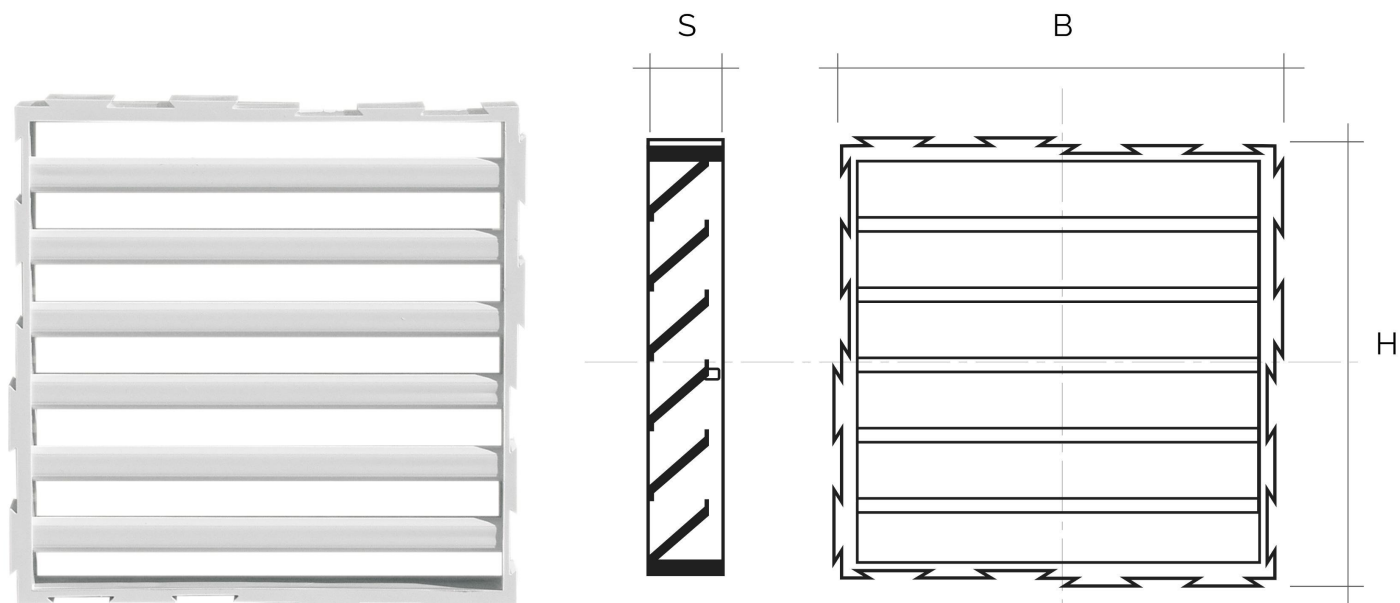

Moduli per griglia componibile tipo H

Codice	BxH mm	S mm	Pass Air cm <sup>2</sup>
<b>MODHB</b>	100x100	18	70
<b>MODHM</b>	100x100	18	70
<b>MODHN</b>	100x100	18	70

**Descrizione:** Modulo per griglia componibile tipo H

**Materiale:** Plastica ABS

**Colore:** MODHB Bianco - MODHM Marrone - MODHN Nero

**Caratteristiche:** Modulo 100x100 mm idoneo per comporre una griglia con tipo di montaggio a coda di rondine, posizionabile sia in ambienti interni sia esterni.

Modulo per griglia componibile tipo H

Codice	BxH mm	S mm	Pass Air cm <sup>2</sup>	Rete antinsetti
<b>MODHRB</b>	100x100	18	60	✓
<b>MODHRM</b>	100x100	18	60	✓
<b>MODHRN</b>	100x100	18	60	✓

**Descrizione:** Modulo per griglia componibile tipo H

**Materiale:** Plastica ABS

**Colore:** MODHRB Bianco - MODHRM Marrone - MODHRN Nero

**Caratteristiche:** Modulo 100x100 mm completo di rete antinsetti. idoneo per comporre una griglia con tipo di montaggio a coda di rondine, posizionabile sia in ambienti interni sia esterni.