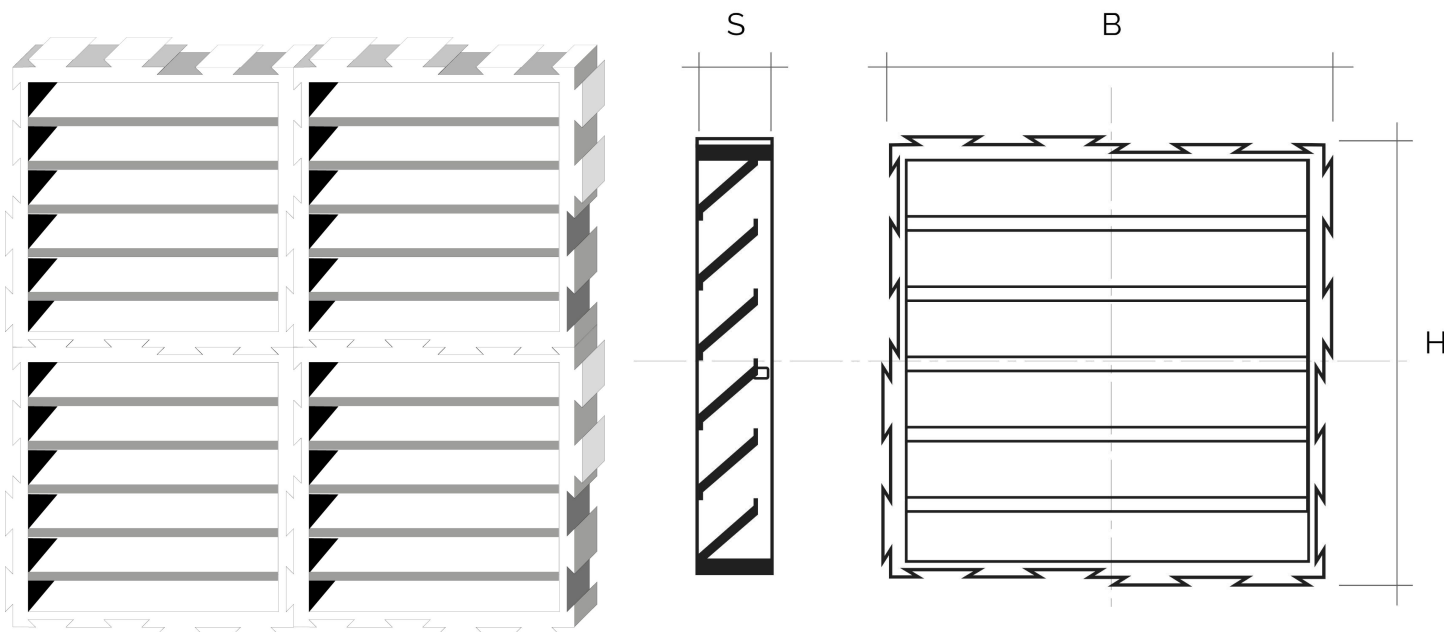

Moduli per griglia componibile tipo G

Codice	BxH mm	S mm	Pass Air cm²	Rete antinsetti
MODG20RB	200x200	18	220	✓
MODG20RM	200x200	18	220	✓
MODG20RN	200x200	18	220	✓

Descrizione: Moduli per griglia componibile tipo G

Materiale: Plastica ABS

Colore: MODG20RB Bianco - MODG20RM Marrone - MODG20RN Nero

Caratteristiche: N. 4 Moduli 100x100 mm completi di rete antinsetti idonei per comporre una griglia con tipologia di montaggio a coda di rondine, posizionabile sia in ambienti interni sia esterni.