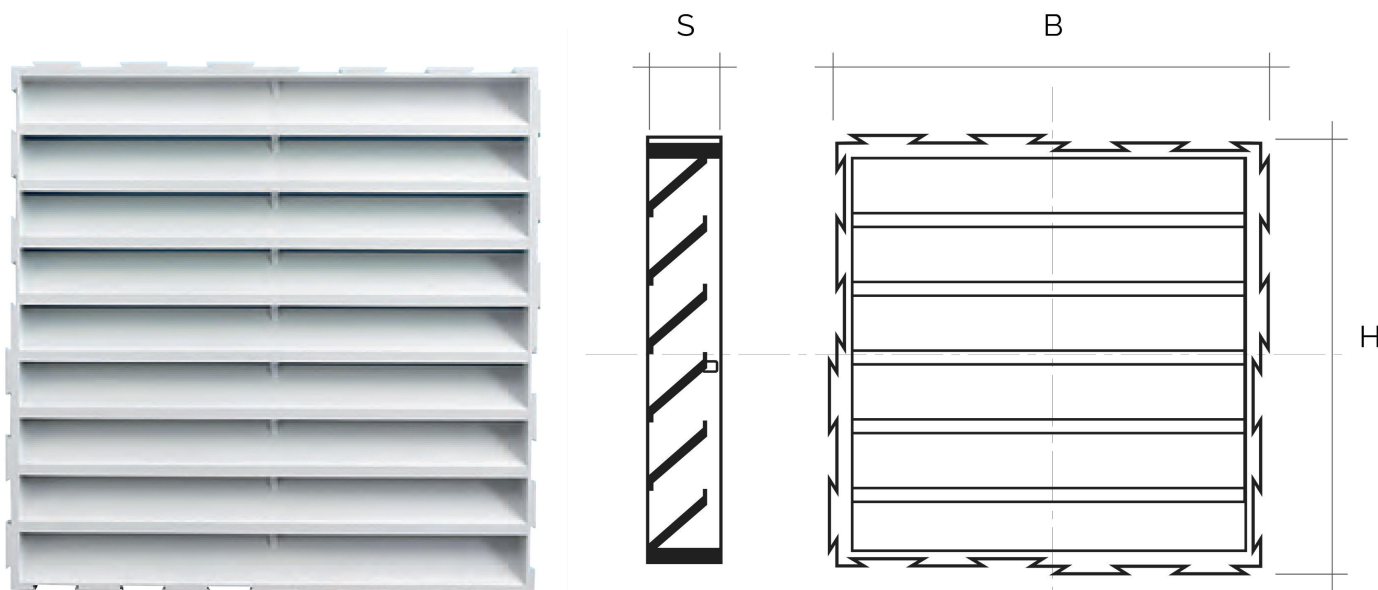

Moduli 150x150 per griglia componibile tipo G

Codice	BxH mm	S mm	Pass Air cm²
MODG15B	150x150	18	100
MODG15RB	150x150	18	90

Descrizione: Modulo 150x150 per griglia componibile tipo G

Materiale: Plastica ABS

Colore: Bianco

Caratteristiche: Modulo 150x150 mm idoneo per comporre una griglia con tipo di montaggio a coda di rondine, posizionabile sia in ambienti interni sia esterni.