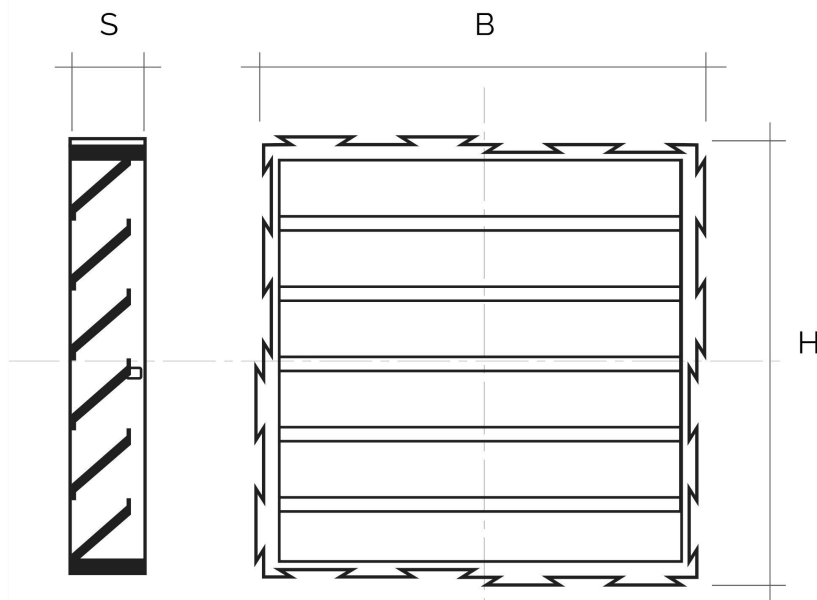

Moduli per griglia componibile tipo G

Codice	BxH mm	S mm	Pass Air cm²	Rete antinsetti
MODGRB	100x100	18	50	✓
MODGRM	100x100	18	50	✓
MODGRN	100x100	18	50	✓

Descrizione: Modulo per griglia componibile tipo G

Materiale: Plastica ABS

Colore: MODGRB Bianco - MODGRM Marrone - MODGRN Nero

Caratteristiche: Modulo 100x100 mm completo di rete antinsetti e idoneo per comporre una griglia con tipo di montaggio a coda di rondine, posizionabile sia in ambienti interni sia esterni.