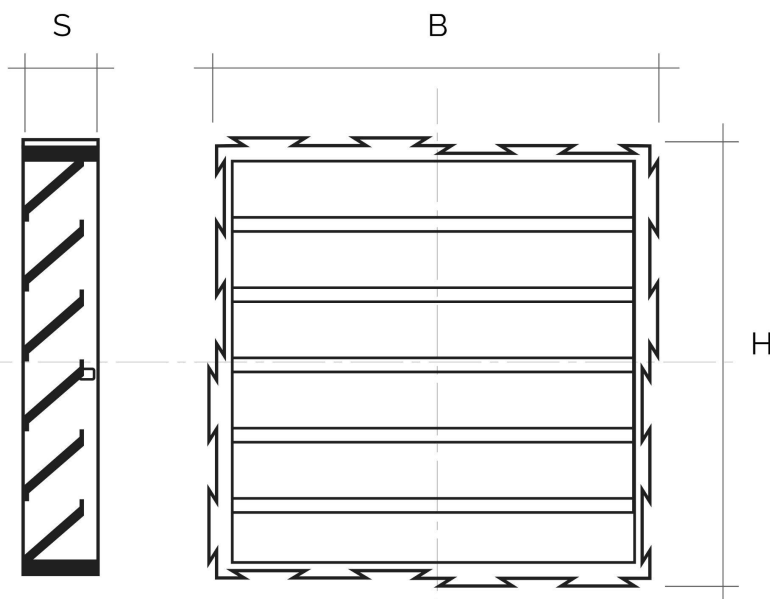

Moduli per griglia componibile tipo G

Codice	BxH mm	S mm	Pass Air cm ²
MODGB	100x100	18	55
MODGM	100x100	18	55
MODGN	100x100	18	55

Descrizione: Modulo per griglia componibile tipo G

Materiale: Plastica ABS

Colore: MODGB Bianco - MODGM Marrone - MODGN Nero

Caratteristiche: Modulo 100x100 mm idoneo per comporre una griglia con tipo di montaggio a coda di rondine, posizionabile sia in ambienti interni sia esterni.

Materiale: Plastica ABS

Colore: MODGRB Bianco - MODGRM Marrone - MODGRN Nero

Caratteristiche: Modulo 100x100 mm completo di rete antinsetti e idoneo per comporre una griglia con tipo di montaggio a coda di rondine, posizionabile sia in ambienti interni sia esterni.

Colore: Bianco

Caratteristiche: Modulo 150x150 mm idoneo per comporre una griglia con tipo di montaggio a coda di rondine, posizionabile sia in ambienti interni sia esterni.

Moduli per griglia componibile tipo G