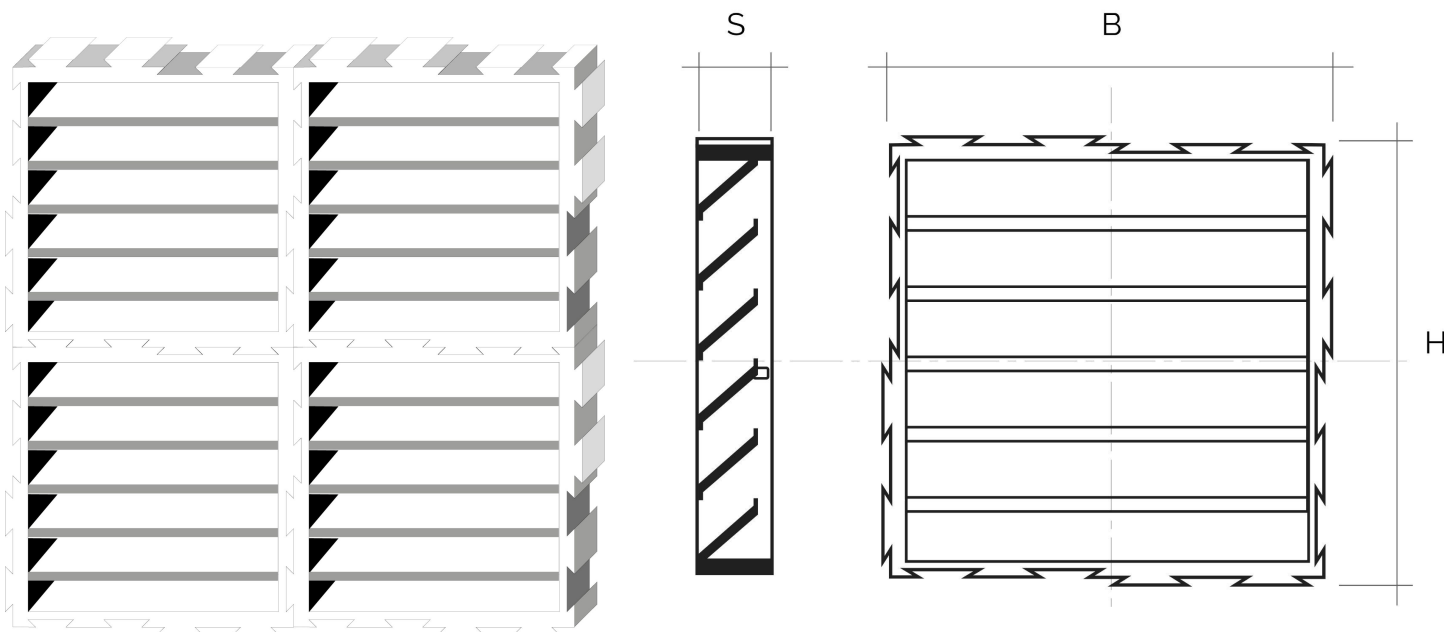

Colore: MODGB Bianco - MODGM Marrone - MODGN Nero

Caratteristiche: Modulo 100x100 mm idoneo per comporre una griglia con tipo di montaggio a coda di rondine, posizionabile sia in ambienti interni sia esterni.

Materiale: Plastica ABS

Colore: MODGRB Bianco - MODGRM Marrone - MODGRN Nero

Caratteristiche: Modulo 100x100 mm completo di rete antinsetti e idoneo per comporre una griglia con tipo di montaggio a coda di rondine, posizionabile sia in ambienti interni sia esterni.

Moduli 150x150 per griglia componibile tipo G

Codice	BxH mm	S mm	Pass Air cm ²
MODG15B	150x150	18	100
MODG15RB	150x150	18	90

Descrizione: Modulo 150x150 per griglia componibile tipo G

Materiale: Plastica ABS

Colore: Bianco

Caratteristiche: Modulo 150x150 mm idoneo per comporre una griglia con tipo di montaggio a coda di rondine, posizionabile sia in ambienti interni sia esterni.

Moduli per griglia componibile tipo G