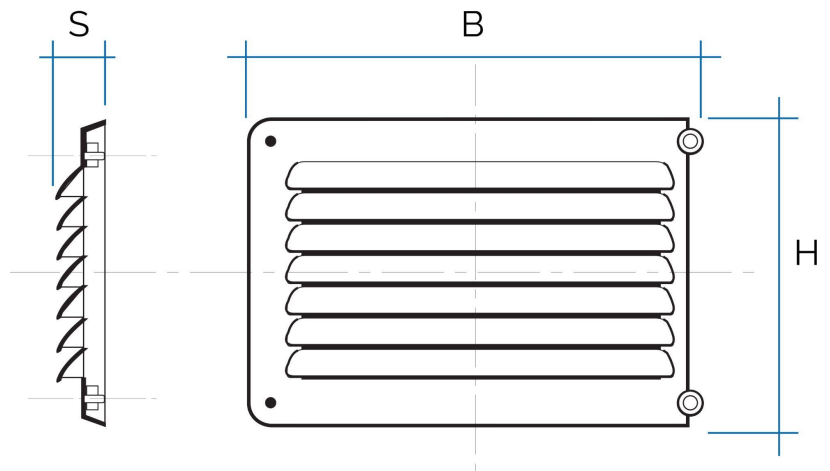

Moduli per griglia componibile tipo A

Codice	BxH mm	S mm	Pass. air cm ²	Rete antinsetti
MODAIB	192x146	18	100	
MODAIRB	192x146	18	100	✓

Descrizione: Modulo sinistro per griglia componibile tipo A da sovrapporre

Materiale: Plastica ABS

Colore: Bianco

Caratteristiche: Modulo sinistro completo di tappi coprivite inseriti nella confezione, idoneo per comporre una griglia di tipo A in orizzontale da sovrapporre, posizionabile sia in ambienti interni sia esterni.

Moduli per griglia componibile tipo A

Codice	BxH mm	S mm	Pass. air cm ²	Rete antinsetti
MODA2B	180x146	18	100	
MODA2RB	180x146	18	100	✓

Descrizione: Modulo centrale per griglia componibile tipo A da sovrapporre

Materiale: Plastica ABS

Colore: Bianco

Caratteristiche: Modulo centrale completo di tappi coprivite inseriti nella confezione, idoneo per comporre una griglia di tipo A in orizzontale da sovrapporre, posizionabile sia in ambienti interni sia esterni.