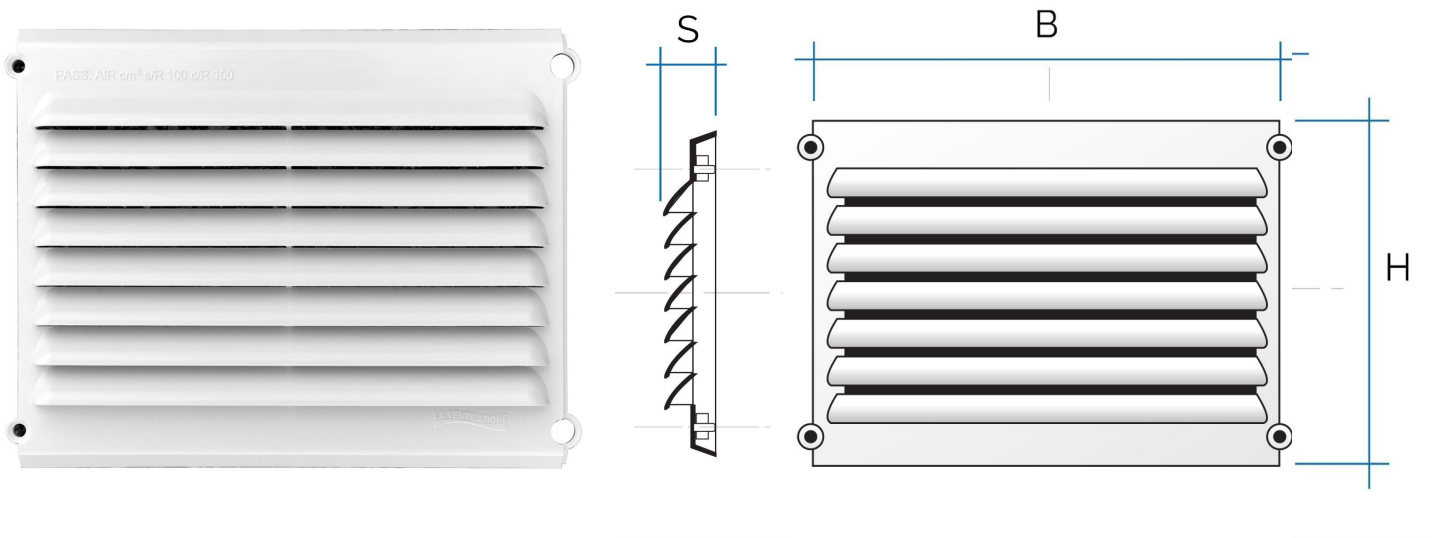

Moduli per griglia componibile tipo A

Codice	BxH mm	S mm	Pass. air cm²	Rete antinsetti
MODA2B	180x146	18	100	
MODA2RB	180x146	18	100	✓

Descrizione: Modulo centrale per griglia componibile tipo A da sovrapporre

Materiale: Plastica ABS

Colore: Bianco

Caratteristiche: Modulo centrale completo di tappi coprivite inseriti nella confezione, idoneo per comporre una griglia di tipo A in orizzontale da sovrapporre, posizionabile sia in ambienti interni sia esterni.