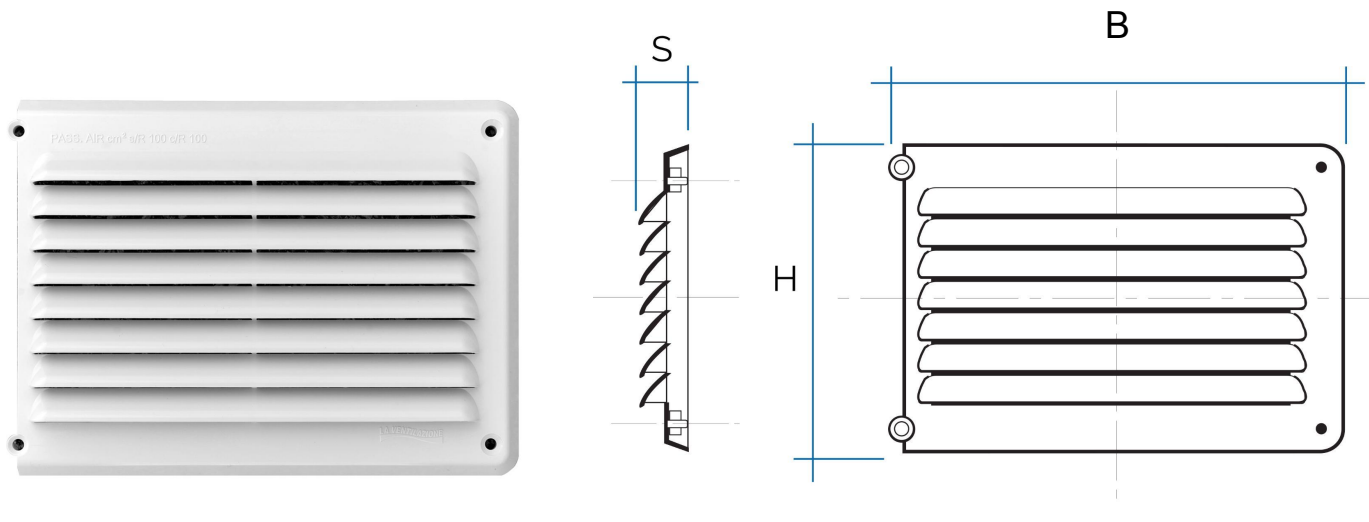

Moduli per griglia componibile tipo A

Codice	BxH mm	S mm	Pass. air cm²	Rete antinsetti
MODA3B	192x146	18	100	
MODA3RB	192x146	18	100	✓

Descrizione: Modulo destro per griglia componibile tipo A da sovrapporre

Materiale: Plastica ABS

Colore: Bianco

Caratteristiche: Modulo destro completo di tappi coprivite inseriti nella confezione, idoneo per comporre una griglia di tipo A in orizzontale da sovrapporre, posizionabile sia in ambienti interni sia esterni.