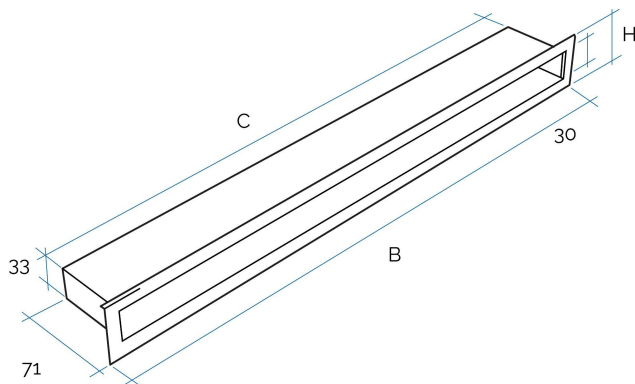

Listelli lineari - Linea Klass

Codice	Colore	BxH mm	C mm
LKA406B	bianco	400x60	373
LKA406GR	grafite	400x60	373
LKA406N	nero	400x60	373
LKA606B	bianco	600x60	573
LKA606GR	grafite	600x60	573
LKA606N	nero	600x60	573
LKA806B	bianco	800x60	770
LKA806GR	grafite	800x60	770
LKA806N	nero	800x60	770

Descrizione: Listello lineare Linea Klass

Materiale: Metallo

Caratteristiche: Listello di ventilazione lineare.
Il listello viene realizzato in acciaio verniciato a polvere.