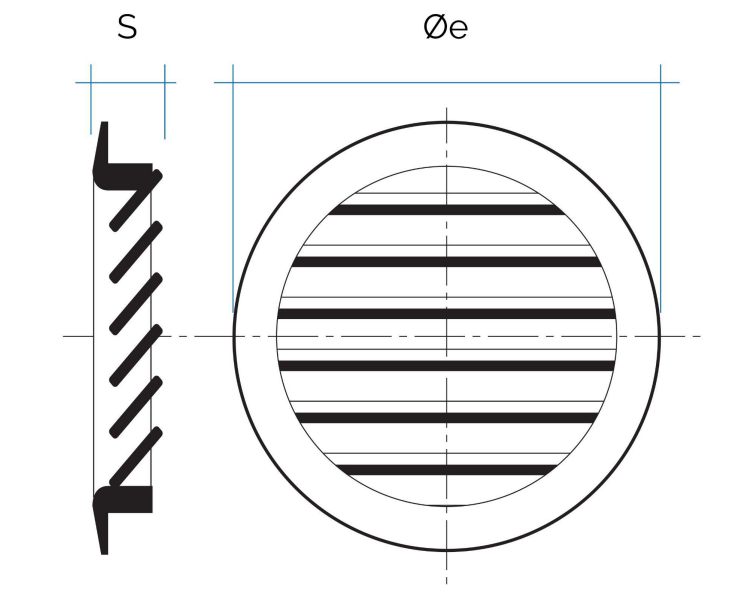

Griglie in legno

Codice	Ø esterno mm	S mm	Ø Foro mm	Pass Air cm²	Essenza
LGRS160F	172	19	160	74	faggio
LGRS160P	172	19	160	74	pino rosso
LGRS160Q	172	19	160	74	quercia
LGRS160QL	172	19	160	74	quercia laccata

Descrizione: Griglia di ventilazione tonda da incasso

Materiale: Legno

Caratteristiche: Griglia di ventilazione tonda da incasso, in legno. Idonea per fori Ø 160 mm. Esteticamente molto elegante e disponibile in varie essenze.