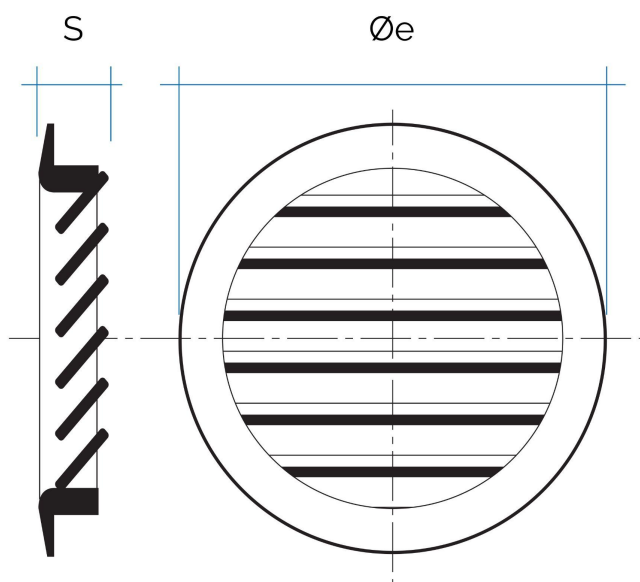

## Griglie in legno

Codice	Ø esterno mm	S mm	Ø Foro mm	Pass Air cm <sup>2</sup>	Essenza
<b>LGRS100F</b>	110	18	100	30	faggio
<b>LGRS100P</b>	110	18	100	30	pino rosso
<b>LGRS100Q</b>	110	18	100	30	quercia
<b>LGRS100QL</b>	110	18	100	30	quercia laccata

**Descrizione:** Griglia di ventilazione tonda da incasso

**Materiale:** Legno

**Caratteristiche:** Griglia di ventilazione tonda da incasso, in legno. Idonea per fori Ø 100 mm. Esteticamente molto elegante e disponibile in varie essenze.

## Griglie in legno

Codice	Ø esterno mm	S mm	Ø Foro mm	Pass Air cm <sup>2</sup>	Essenza
<b>LGRS125F</b>	140	18	125	52	faggio
<b>LGRS125P</b>	140	18	125	52	pino rosso
<b>LGRS125Q</b>	140	18	125	52	quercia
<b>LGRS125QL</b>	140	18	125	52	quercia laccata

**Descrizione:** Griglia di ventilazione tonda da incasso

**Materiale:** Legno

**Caratteristiche:** Griglia di ventilazione tonda da incasso, in legno. Idonea per fori Ø 125 mm. Esteticamente molto elegante e disponibile in varie essenze.