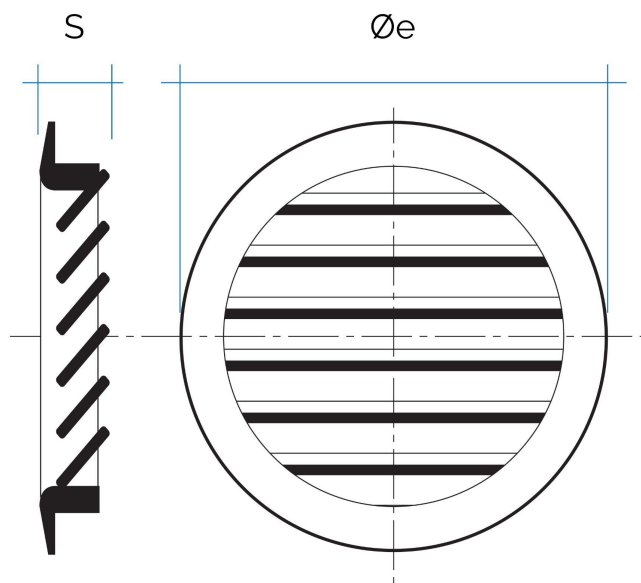

## Griglie in legno

Codice	Ø esterno mm	S mm	Ø Foro mm	Pass Air cm <sup>2</sup>	Essenza
<b>LGRS100F</b>	110	18	100	30	faggio
<b>LGRS100P</b>	110	18	100	30	pino rosso
<b>LGRS100Q</b>	110	18	100	30	quercia
<b>LGRS100QL</b>	110	18	100	30	quercia laccata

**Descrizione:** Griglia di ventilazione tonda da incasso

**Materiale:** Legno

**Caratteristiche:** Griglia di ventilazione tonda da incasso, in legno. Idonea per fori Ø 100 mm. Esteticamente molto elegante e disponibile in varie essenze.

## Griglie in legno

Codice	Ø esterno mm	S mm	Ø Foro mm	Pass Air cm <sup>2</sup>	Essenza
<b>LGRS125F</b>	140	18	125	52	faggio
<b>LGRS125P</b>	140	18	125	52	pino rosso
<b>LGRS125Q</b>	140	18	125	52	quercia
<b>LGRS125QL</b>	140	18	125	52	quercia laccata

**Descrizione:** Griglia di ventilazione tonda da incasso

**Materiale:** Legno

**Caratteristiche:** Griglia di ventilazione tonda da incasso, in legno. Idonea per fori Ø 125 mm. Esteticamente molto elegante e disponibile in varie essenze.