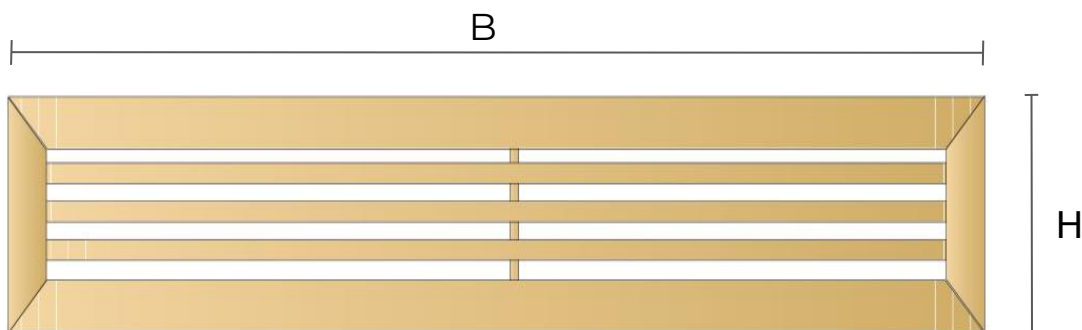

## Griglie in legno

Codice	BxH mm	S mm	Foro mm	Pass Air cm <sup>2</sup>	Essenza
<b>LGN80450P</b>	450x80	12	438x68	150	pino rosso
<b>LGN80450Q</b>	450x80	12	438x68	150	quercia

**Descrizione:** Griglia di ventilazione rettangolare da incasso

**Materiale:** Legno

**Caratteristiche:** Griglia di ventilazione rettangolare da incasso, in legno. Idonea per fori 438x68 mm. Esteticamente molto elegante e disponibile in due essenze.

## Griglie in legno

Codice	BxH mm	S mm	Foro mm	Pass Air cm <sup>2</sup>	Essenza
<b>LGN100550P</b>	550x100	12	538x88	224	pino rosso
<b>LGN100550Q</b>	550x100	12	538x88	224	quercia

**Descrizione:** Griglia di ventilazione rettangolare da incasso

**Materiale:** Legno

**Caratteristiche:** Griglia di ventilazione rettangolare da incasso, in legno. Idonea per fori 538x88 mm. Esteticamente molto elegante e disponibile in due essenze.