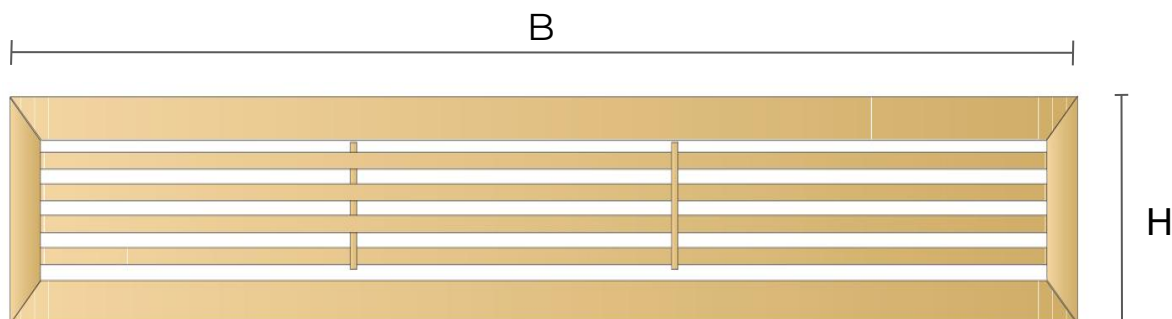

## Griglie in legno

Codice	BxH mm	S mm	Foro mm	Pass Air cm <sup>2</sup>	Essenza
<b>LGN80450P</b>	450x80	12	438x68	150	pino rosso
<b>LGN80450Q</b>	450x80	12	438x68	150	quercia

**Descrizione:** Griglia di ventilazione rettangolare da incasso

**Materiale:** Legno

**Caratteristiche:** Griglia di ventilazione rettangolare da incasso, in legno. Idonea per fori 438x68 mm. Esteticamente molto elegante e disponibile in due essenze.

## Griglie in legno

Codice	BxH mm	S mm	Foro mm	Pass Air cm <sup>2</sup>	Essenza
<b>LGN100550P</b>	550x100	12	538x88	224	pino rosso
<b>LGN100550Q</b>	550x100	12	538x88	224	quercia

**Descrizione:** Griglia di ventilazione rettangolare da incasso

**Materiale:** Legno

**Caratteristiche:** Griglia di ventilazione rettangolare da incasso, in legno. Idonea per fori 538x88 mm. Esteticamente molto elegante e disponibile in due essenze.