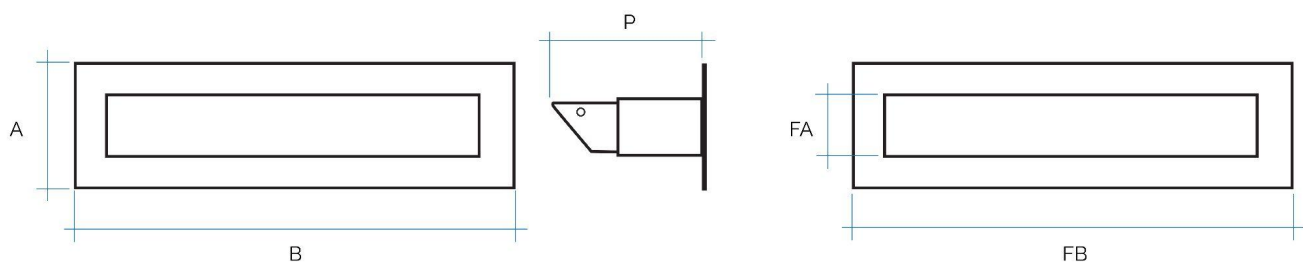

Listelli di ventilazione - Linea Klass

Codice	Colore	BxAxP mm	Foro luce FBxFA mm	Pass Air cm²
L45K6098B	bianco	600x90x80	573x63	290
L45K6098GR	grafite	600x90x80	573x63	290
L45K6098N	nero	600x90x80	573x63	290
L45K6098IN	inox	600x90x80	573x63	290

Descrizione: Listello di ventilazione con imbocco 45° Linea Klass

Materiale: Metallo

Caratteristiche: Listello di ventilazione rettangolare con imbocco a 45°. Il listello viene realizzato in acciaio verniciato a polvere, ed è da utilizzare per aerazione / ventilazione camini.