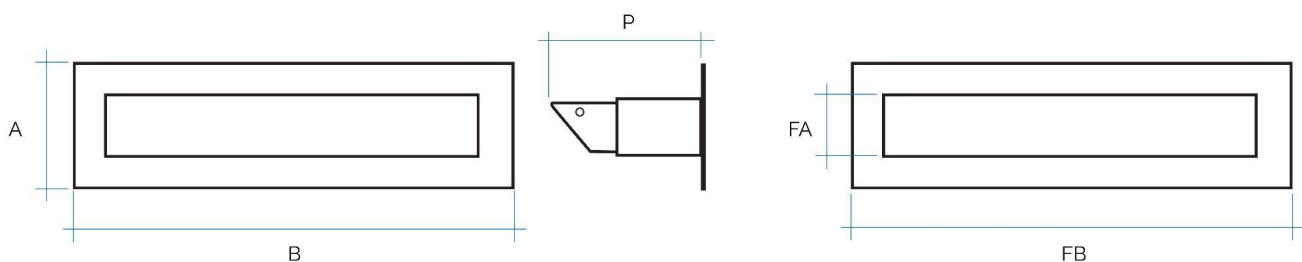

## Listelli di ventilazione - Linea Klass

Codice	Colore	BxAxP mm	Foro luce FBxFA mm	Pass Air cm <sup>2</sup>
<b>L45K20610B</b>	bianco	200x60x97	73x33	53
<b>L45K20610GR</b>	grafite	200x60x97	73x33	53
<b>L45K20610N</b>	nero	200x60x97	73x33	53
<b>L45K20610IN</b>	inox	200x60x97	73x33	53

**Descrizione:** Listello di ventilazione con imbocco 45° Linea Klass

**Materiale:** Metallo

**Caratteristiche:** Listello di ventilazione rettangolare con imbocco a 45°. Il listello viene realizzato in acciaio verniciato a polvere, ed è da utilizzare per aerazione / ventilazione camini.

## Listelli di ventilazione - Linea Klass

Codice	Colore	BxAxP mm	Foro luce FBxFA mm	Pass Air cm <sup>2</sup>
<b>L45K40610B</b>	bianco	400x60x97	373x33	115
<b>L45K40610GR</b>	grafite	400x60x97	373x33	115
<b>L45K40610N</b>	nero	400x60x97	373x33	115
<b>L45K40610IN</b>	inox	400x60x97	373x33	115