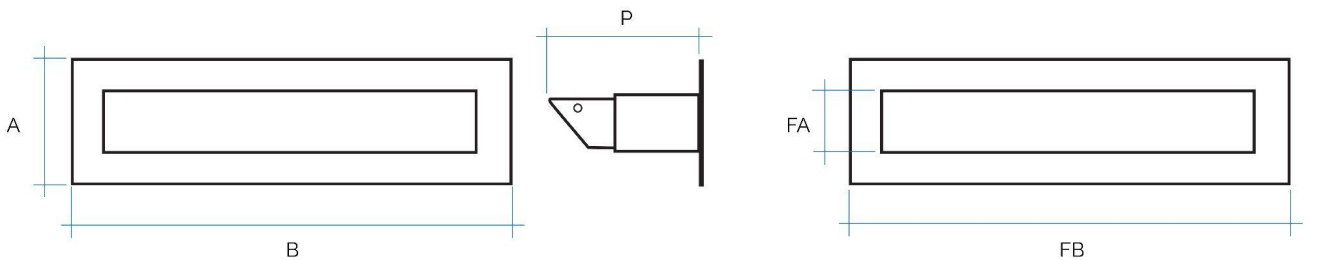

## Listelli di ventilazione - Linea Klass

Codice	Colore	BxAxP mm	Foro luce FBxFA mm	Pass Air cm <sup>2</sup>
<b>L45K20610B</b>	bianco	200x60x97	73x33	53
<b>L45K20610GR</b>	grafite	200x60x97	73x33	53
<b>L45K20610N</b>	nero	200x60x97	73x33	53
<b>L45K20610IN</b>	inox	200x60x97	73x33	53

**Descrizione:** Listello di ventilazione con imbocco 45° Linea Klass

**Materiale:** Metallo

**Caratteristiche:** Listello di ventilazione rettangolare con imbocco a 45°. Il listello viene realizzato in acciaio verniciato a polvere, ed è da utilizzare per aerazione / ventilazione camini.

## Listelli di ventilazione - Linea Klass

Codice	Colore	BxAxP mm	Foro luce FBxFA mm	Pass Air cm <sup>2</sup>
<b>L45K40610B</b>	bianco	400x60x97	373x33	115
<b>L45K40610GR</b>	grafite	400x60x97	373x33	115
<b>L45K40610N</b>	nero	400x60x97	373x33	115
<b>L45K40610IN</b>	inox	400x60x97	373x33	115