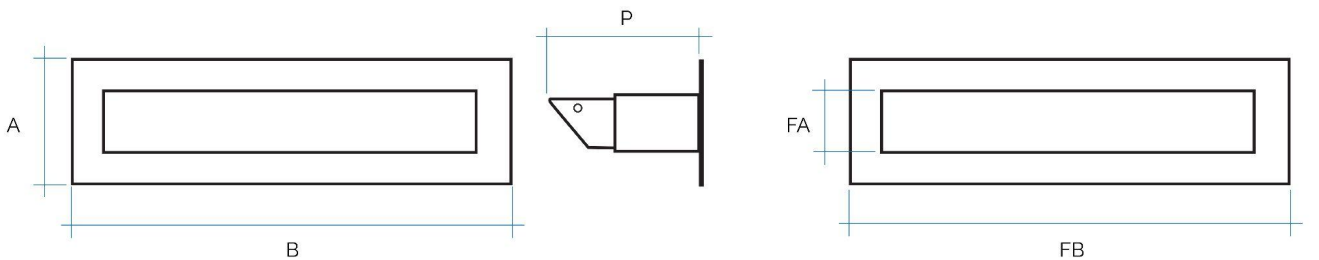

Listelli di ventilazione - Linea Klass

Codice	Colore	BxAxP mm	Foro luce FBxFA mm	Pass Air cm²
L45K40913B	bianco	400x90x130	373x63	188
L45K40913GR	grafite	400x90x130	373x63	188
L45K40913N	nero	400x90x130	373x63	188
L45K40913IN	inox	400x90x130	373x63	188

Descrizione: Listello di ventilazione con imbocco 45° Linea Klass

Materiale: Metallo

Caratteristiche: Listello di ventilazione rettangolare con imbocco a 45°. Il listello viene realizzato in acciaio verniciato a polvere, ed è da utilizzare per aerazione / ventilazione camini.