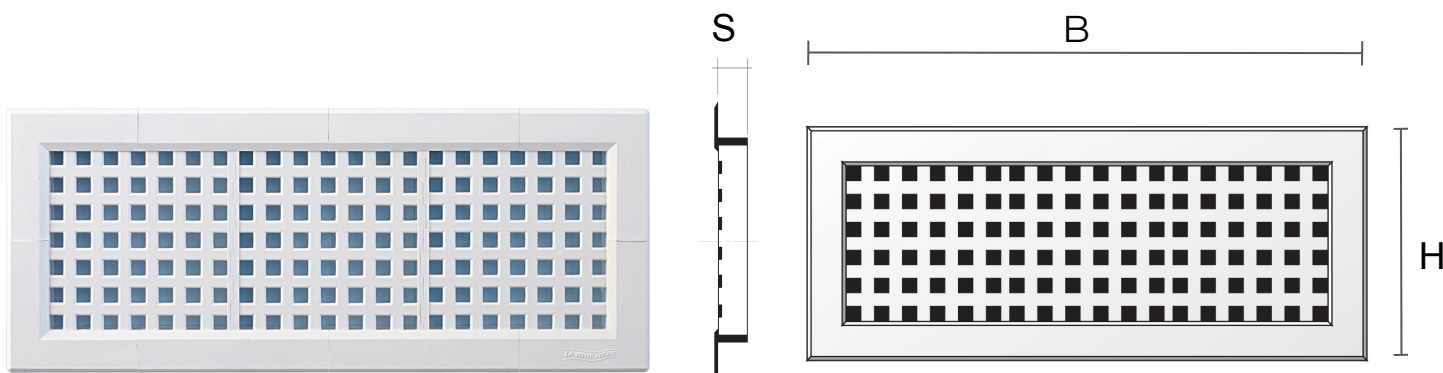

Materiale: Plastica ABS

Colore: L2R2414B Bianco - L2R2414M Marrone - L2R2414N Nero

Caratteristiche: Griglia modulare di tipo L da incasso, posizionabile sia in ambienti interni sia esterni.

Griglie componibili tipo L da incasso

Codice	BxH mm	S mm	Foro mm	Pass Air cm ²
L43414B	340x140	15	308x108	72
L43414M	340x140	15	308x108	72
L43414N	340x140	15	308x108	72

Descrizione: Griglia modulare tipo L da incasso

Materiale: Plastica ABS

Colore: L43414B Bianco - L43414M Marrone - L43414N Nero

Caratteristiche: Griglia modulare di tipo L da incasso, posizionabile sia in ambienti interni sia esterni.

Griglie componibili tipo L da incasso

Codice	BxH mm	S mm	Foro mm	Pass Air cm ²	Rete antinsetti
L4R3414B	340x140	15	308x108	60	✓
L4R3414M	340x140	15	308x108	60	✓
L4R3414N	340x140	15	308x108	60	✓

Descrizione: Griglia modulare tipo L da incasso

Materiale: Plastica ABS

Colore: L4R3414B Bianco - L4R3414M Marrone - L4R3414N Nero

Caratteristiche: Griglia modulare di tipo L da incasso, posizionabile sia in ambienti interni sia esterni.