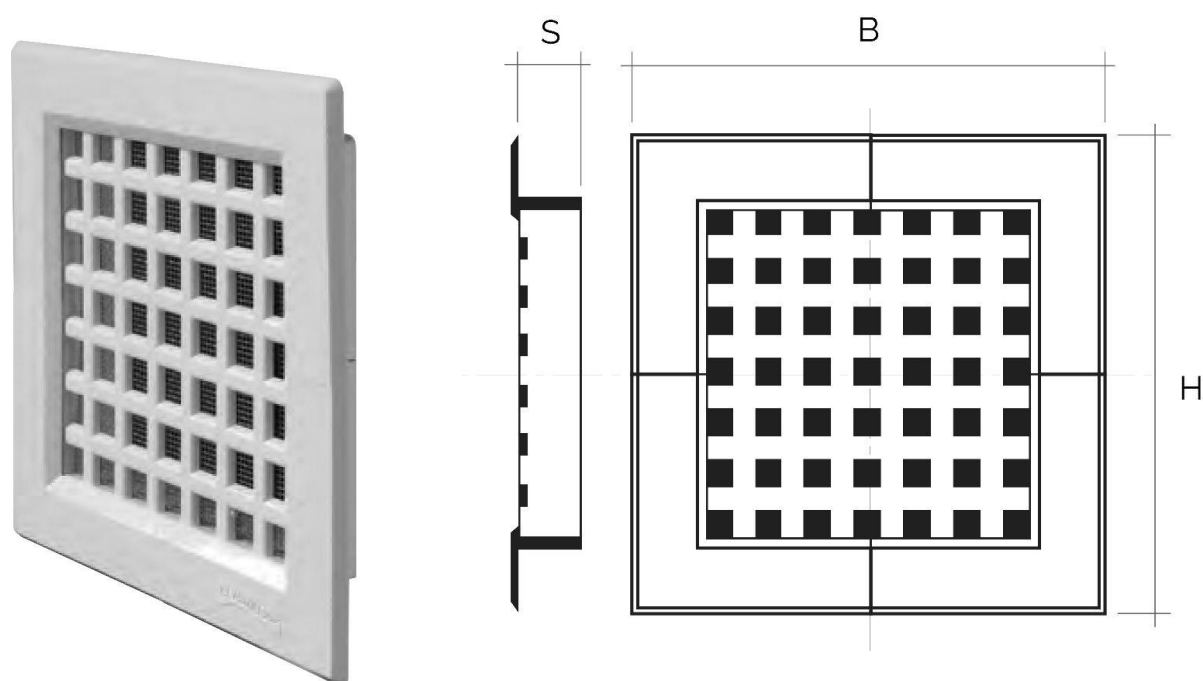

Griglie componibili tipo L da incasso

Codice	BxH mm	S mm	Foro mm	Pass Air cm ²
L1414B	140x140	15	108x108	24
L1414M	140x140	15	108x108	24
L1414N	140x140	15	108x108	24

Descrizione: Griglia modulare tipo L da incasso

Materiale: Plastica ABS

Colore: L1414B Bianco - L1414M Marrone - L1414N Nero

Caratteristiche: Griglia modulare di tipo L da incasso, posizionabile sia in ambienti interni sia esterni.

Griglie componibili tipo L da incasso

Colore: LR1414B Bianco - LR1414M Marrone - LR1414N Nero

Caratteristiche: Griglia modulare di tipo L da incasso, posizionabile sia in ambienti interni sia esterni.

Griglie componibili tipo L da incasso

Codice	BxH mm	S mm	Foro mm	Pass Air cm ²
L22414B	240x140	15	208x108	48
L22414M	240x140	15	208x108	48
L22414N	240x140	15	208x108	48

Descrizione: Griglia modulare tipo L da incasso

Materiale: Plastica ABS

Colore: L22414B Bianco - L22414M Marrone - L22414N Nero

Caratteristiche: Griglia modulare di tipo L da incasso, posizionabile sia in ambienti interni sia esterni.