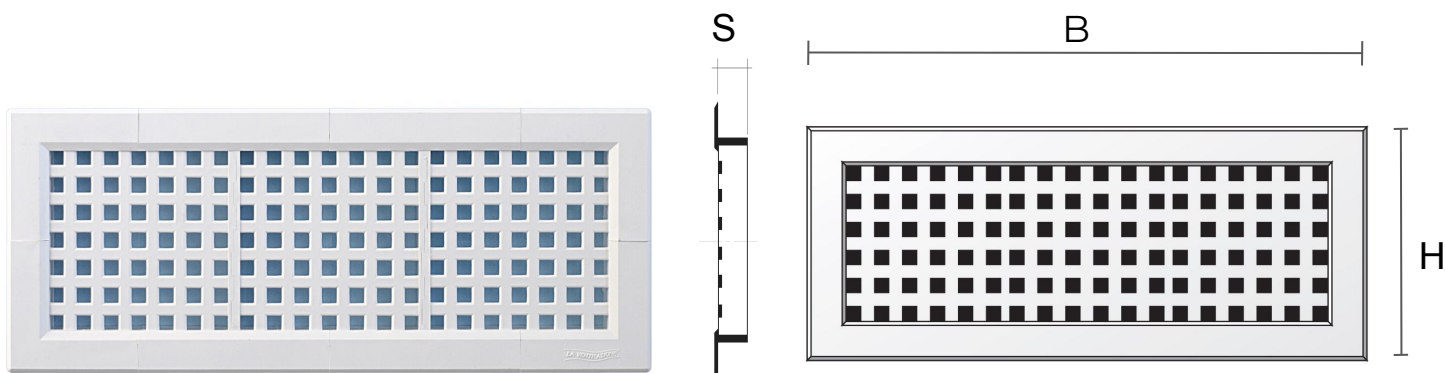

Descrizione: Griglia modulare tipo L da incasso

Materiale: Plastica ABS

Colore: L22414B Bianco - L22414M Marrone - L22414N Nero

Caratteristiche: Griglia modulare di tipo L da incasso, posizionabile sia in ambienti interni sia esterni.

Griglie componibili tipo L da incasso

Codice	BxH mm	S mm	Foro mm	Pass Air cm ²	Rete antinsetti
L2R2414B	240x140	15	208x108	40	✓
L2R2414M	240x140	15	208x108	40	✓
L2R2414N	240x140	15	208x108	40	✓

Descrizione: Griglia modulare tipo L da incasso

Materiale: Plastica ABS

Colore: L2R2414B Bianco - L2R2414M Marrone - L2R2414N Nero

Caratteristiche: Griglia modulare di tipo L da incasso, posizionabile sia in ambienti interni sia esterni.

Griglie componibili tipo L da incasso

Descrizione: Griglia modulare tipo L da incasso

Materiale: Plastica ABS

Colore: L4R3414B Bianco - L4R3414M Marrone - L4R3414N Nero

Caratteristiche: Griglia modulare di tipo L da incasso, posizionabile sia in ambienti interni sia esterni.