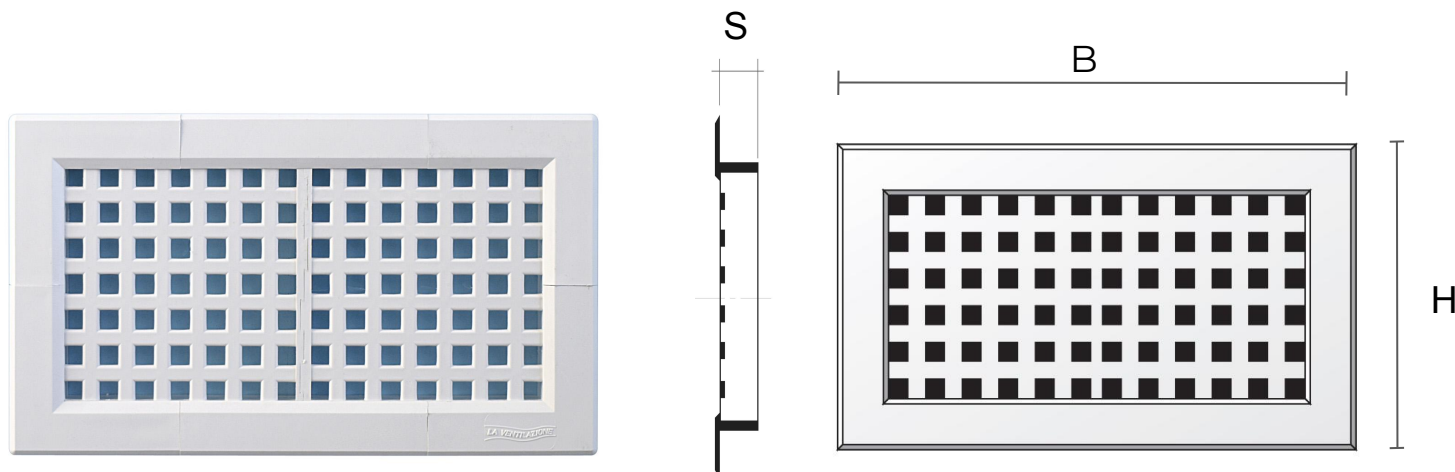

Colore: LR1414B Bianco - LR1414M Marrone - LR1414N Nero

Caratteristiche: Griglia modulare di tipo L da incasso, posizionabile sia in ambienti interni sia esterni.

Griglie componibili tipo L da incasso

Codice	BxH mm	S mm	Foro mm	Pass Air cm ²
L22414B	240x140	15	208x108	48
L22414M	240x140	15	208x108	48
L22414N	240x140	15	208x108	48

Descrizione: Griglia modulare tipo L da incasso

Materiale: Plastica ABS

Colore: L22414B Bianco - L22414M Marrone - L22414N Nero

Caratteristiche: Griglia modulare di tipo L da incasso, posizionabile sia in ambienti interni sia esterni.

Griglie componibili tipo L da incasso

Codice	BxH mm	S mm	Foro mm	Pass Air cm ²	Rete antinsetti
L2R2414B	240x140	15	208x108	40	✓
L2R2414M	240x140	15	208x108	40	✓
L2R2414N	240x140	15	208x108	40	✓

Descrizione: Griglia modulare tipo L da incasso

Materiale: Plastica ABS

Colore: L2R2414B Bianco - L2R2414M Marrone - L2R2414N Nero

Caratteristiche: Griglia modulare di tipo L da incasso, posizionabile sia in ambienti interni sia esterni.

Griglie componibili tipo L da incasso