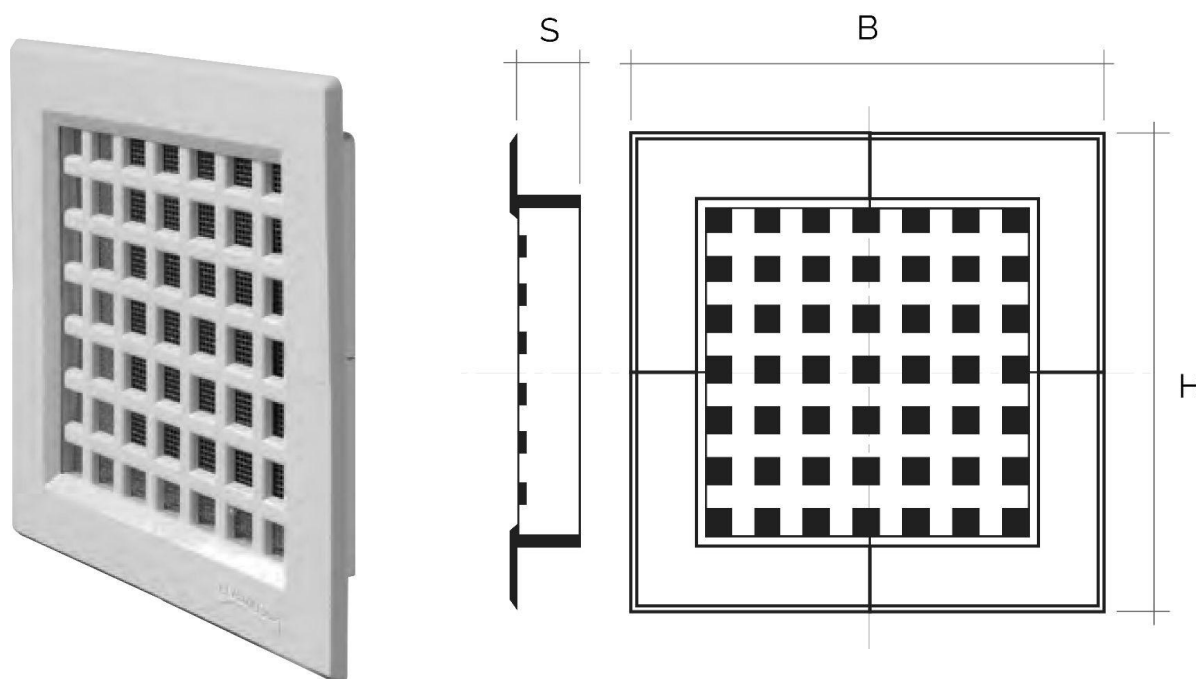

Griglie componibili tipo L da incasso

Codice	BxH mm	S mm	Foro mm	Pass Air cm ²
L1414B	140x140	15	108x108	24
L1414M	140x140	15	108x108	24
L1414N	140x140	15	108x108	24

Descrizione: Griglia modulare tipo L da incasso

Materiale: Plastica ABS

Colore: L1414B Bianco - L1414M Marrone - L1414N Nero

Caratteristiche: Griglia modulare di tipo L da incasso, posizionabile sia in ambienti interni sia esterni.

Griglie componibili tipo L da incasso

Colore: LR1414B Bianco - LR1414M Marrone - LR1414N Nero

Caratteristiche: Griglia modulare di tipo L da incasso, posizionabile sia in ambienti interni sia esterni.

Griglie componibili tipo L da incasso

Codice	BxH mm	S mm	Foro mm	Pass Air cm ²
L22414B	240x140	15	208x108	48
L22414M	240x140	15	208x108	48
L22414N	240x140	15	208x108	48

Descrizione: Griglia modulare tipo L da incasso

Materiale: Plastica ABS

Colore: L22414B Bianco - L22414M Marrone - L22414N Nero

Caratteristiche: Griglia modulare di tipo L da incasso, posizionabile sia in ambienti interni sia esterni.