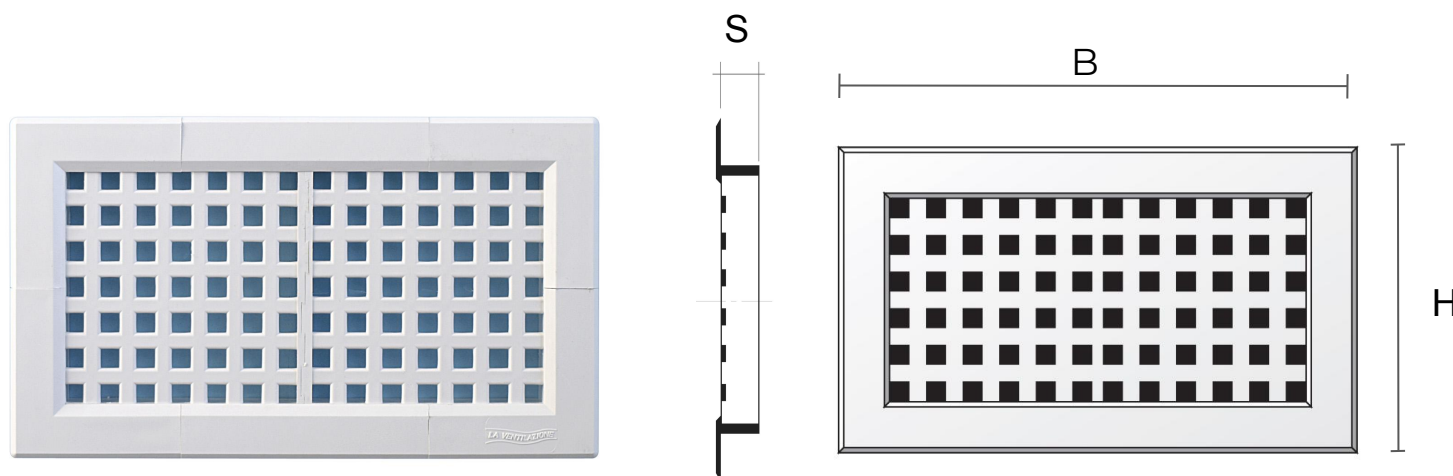

Materiale: Plastica ABS

Colore: L1414B Bianco - L1414M Marrone - L1414N Nero

Caratteristiche: Griglia modulare di tipo L da incasso, posizionabile sia in ambienti interni sia esterni.

Griglie componibili tipo L da incasso

Codice	BxH mm	S mm	Foro mm	Pass Air cm ²	Rete antinsetti
LR1414B	140x140	15	108x108	20	✓
LR1414M	140x140	15	108x108	20	✓
LR1414N	140x140	15	108x108	20	✓

Descrizione: Griglia modulare tipo L da incasso

Materiale: Plastica ABS

Colore: LR1414B Bianco - LR1414M Marrone - LR1414N Nero

Caratteristiche: Griglia modulare di tipo L da incasso, posizionabile sia in ambienti interni sia esterni.

Griglie componibili tipo L da incasso

Codice	BxH mm	S mm	Foro mm	Pass Air cm ²
L22414B	240x140	15	208x108	48
L22414M	240x140	15	208x108	48
L22414N	240x140	15	208x108	48

Descrizione: Griglia modulare tipo L da incasso

Materiale: Plastica ABS

Colore: L22414B Bianco - L22414M Marrone - L22414N Nero

Caratteristiche: Griglia modulare di tipo L da incasso, posizionabile sia in ambienti interni sia esterni.