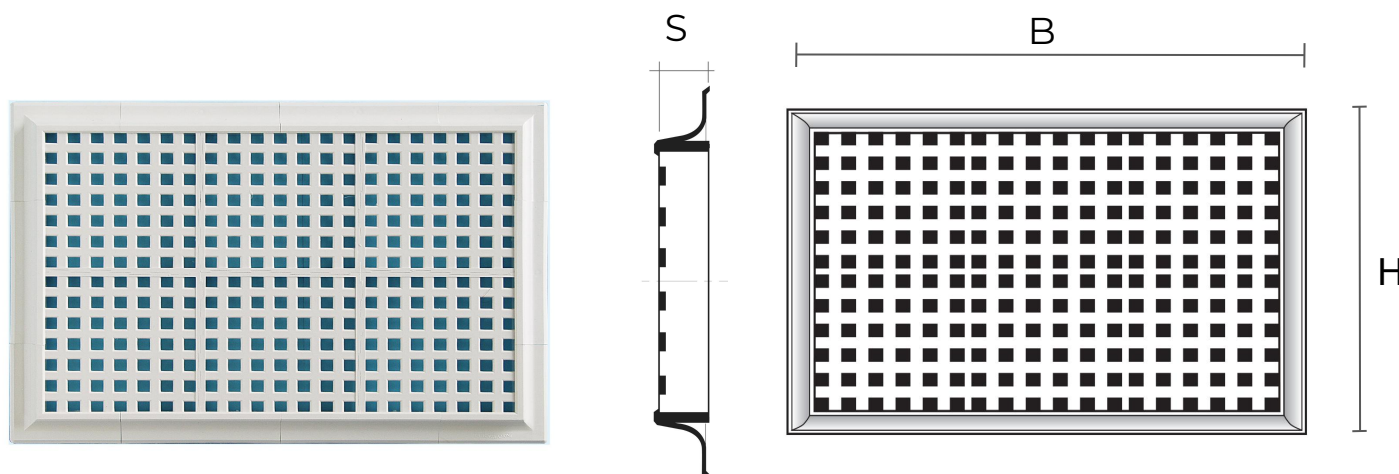

Griglie componibili tipo L da sovrapporre

Codice	BxH mm	S mm	Pass Air cm ²
L133424B	340x240	15	144
L133424M	340x240	15	144
L133424N	340x240	15	144

Descrizione: Griglia modulare tipo L da sovrapporre

Materiale: Plastica ABS

Colore: L133424B Bianco - L133424M Marrone - L133424N Nero

Caratteristiche: Griglia modulare di tipo L da sovrapporre, posizionabile sia in ambienti interni sia esterni.

Griglie componibili tipo L da sovrapporre

Codice	BxH mm	S mm	Pass Air cm ²	Rete ant insetti
L13R3424B	340x240	15	120	✓
L13R3424M	340x240	15	120	✓
L13R3424N	340x240	15	120	✓

Descrizione: Griglia modulare tipo L da sovrapporre

Materiale: Plastica ABS

Colore: L13R3424B Bianco - L13R3424M Marrone - L13R3424N Nero

Caratteristiche: Griglia modulare di tipo L da sovrapporre, posizionabile sia in ambienti interni sia esterni.