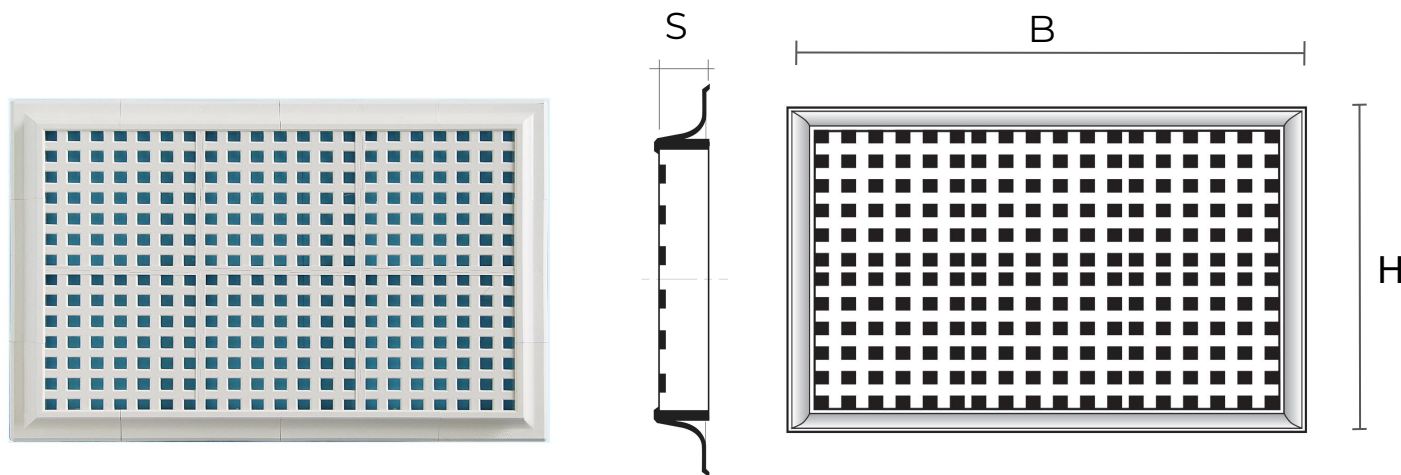

Griglie componibili tipo L da sovrapporre

Codice	BxH mm	S mm	Pass Air cm ²
L133424B	340x240	15	144
L133424M	340x240	15	144
L133424N	340x240	15	144

Descrizione: Griglia modulare tipo L da sovrapporre

Materiale: Plastica ABS

Colore: L133424B Bianco - L133424M Marrone - L133424N Nero

Caratteristiche: Griglia modulare di tipo L da sovrapporre, posizionabile sia in ambienti interni sia esterni.

Griglie componibili tipo L da sovrapporre

Codice	BxH mm	S mm	Pass Air cm ²	Rete ant insetti
L13R3424B	340x240	15	120	✓
L13R3424M	340x240	15	120	✓
L13R3424N	340x240	15	120	✓

Descrizione: Griglia modulare tipo L da sovrapporre

Materiale: Plastica ABS

Colore: L13R3424B Bianco - L13R3424M Marrone - L13R3424N Nero

Caratteristiche: Griglia modulare di tipo L da sovrapporre, posizionabile sia in ambienti interni sia esterni.