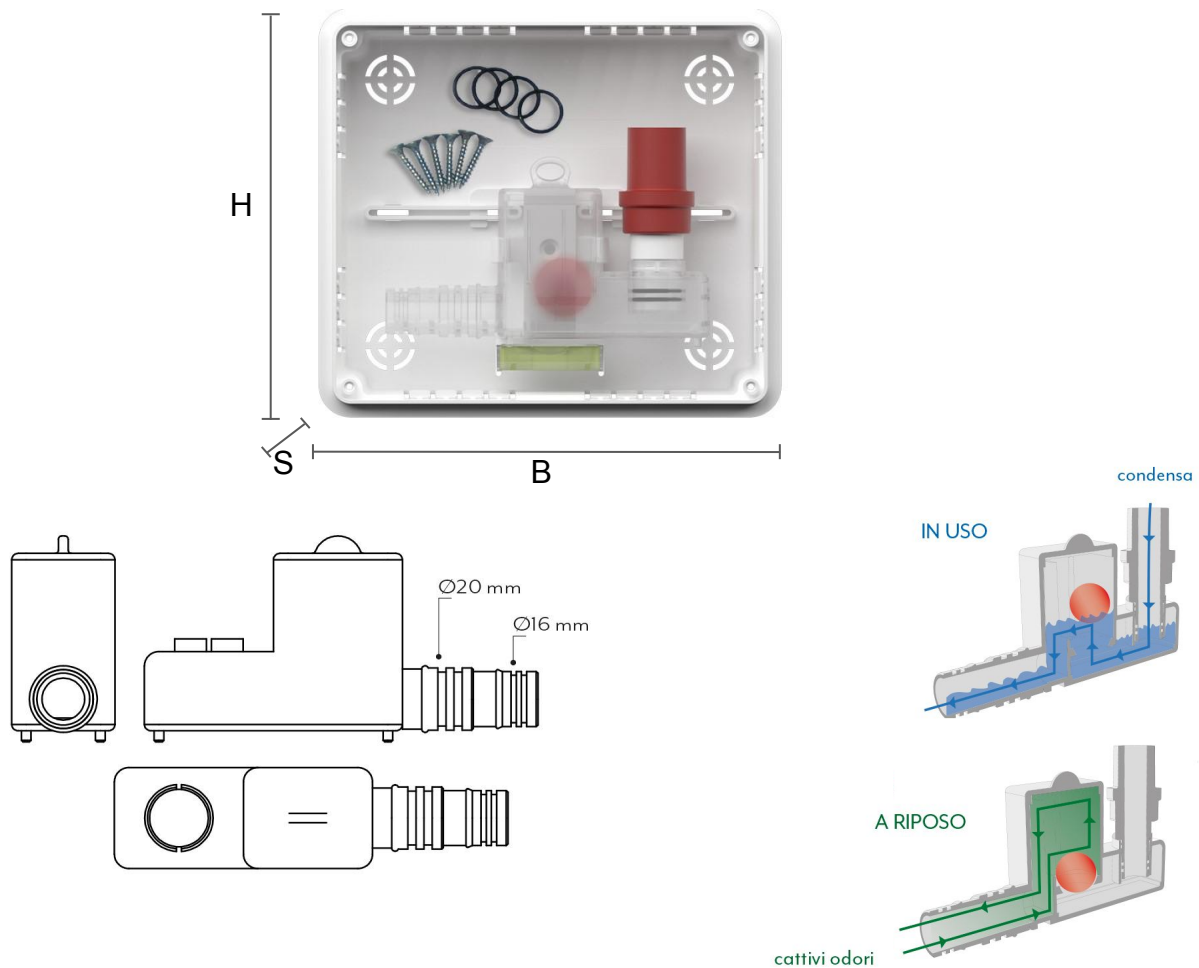

Sifone per scarico condensa

Codice	Colore	BxH mm	S mm
KSIFM	bianco	178x154	58

Descrizione: Kit sifone a secco per scarico condensa ispezionabile

Materiale: ABS

Caratteristiche: Il Kit sifone a secco scarico condensa ispezionabile è comprensivo di:

- Raccordo entrata \varnothing 18 mm per tubo flessibile
- O'ring di tenuta
- Scarico orizzontale \varnothing 16-18 e \varnothing 18-20 mm
- Installazione destra/sinistra reversibile
- Staffa più supporto con bolla
- Scatola con coperchio e viti
- Portata 30 l/h